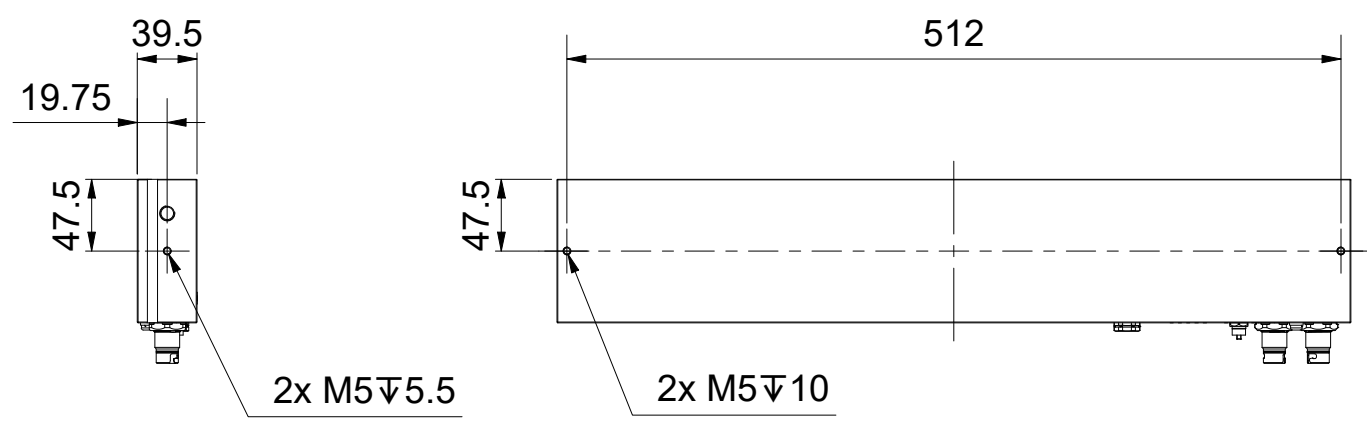

Bezeichnung / description VIB2000 Balkenbeleuchtung 500 x 50mm VIB2000 Bar light 500 x 50mm VIB20xx-0505							Abteilungskennzeichen / depart ID Vision		
							Dokumentnummer / document number 0000010847		
BECKHOFF	ISO 128	Maßeinheit dimension mm	Maßstab scale 1 : 5	Blattgröße sheet size A3	Blatt sheet 1 / 1	Revision -	Projektbezeichnung project name	Datum date 03.01.2023	