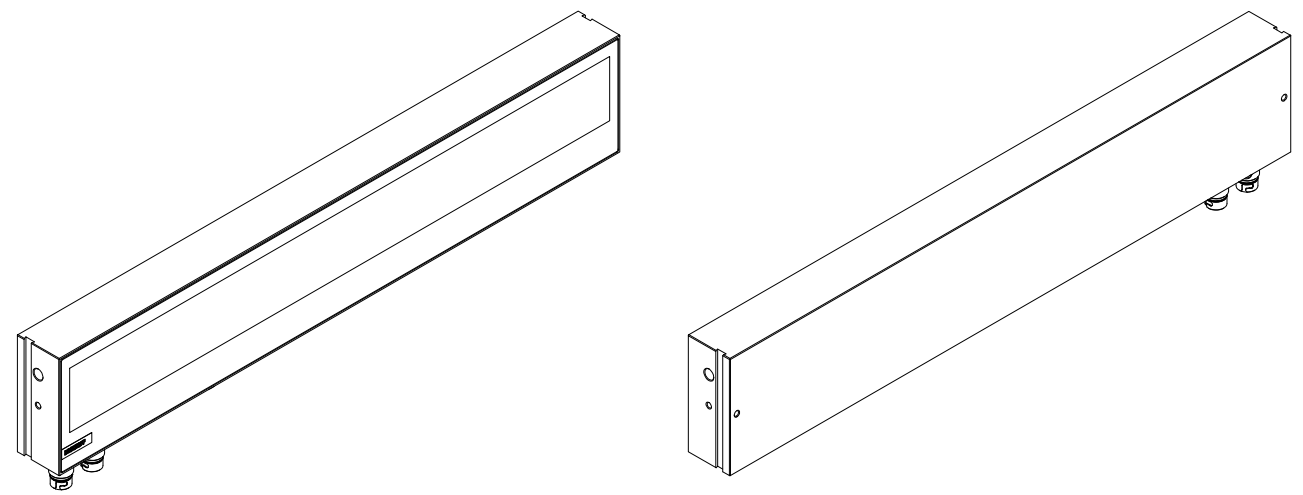

Bezeichnung / description VIB2000 Balkenbeleuchtung 500 x 50mm VIB2000 Bar light 500 x 50mm VIB20xx-0505							Abteilungskennzeichen / depart ID Vision		
							Dokumentnummer / document number 0000010847		
BECKHOFF	ISO 128	Maßeinheit dimension mm	Maßstab scale 1 : 5	Blattgröße sheet size A3	Blatt sheet 1 / 1	Revision -	Projektbezeichnung project name	Datum date 03.01.2023	