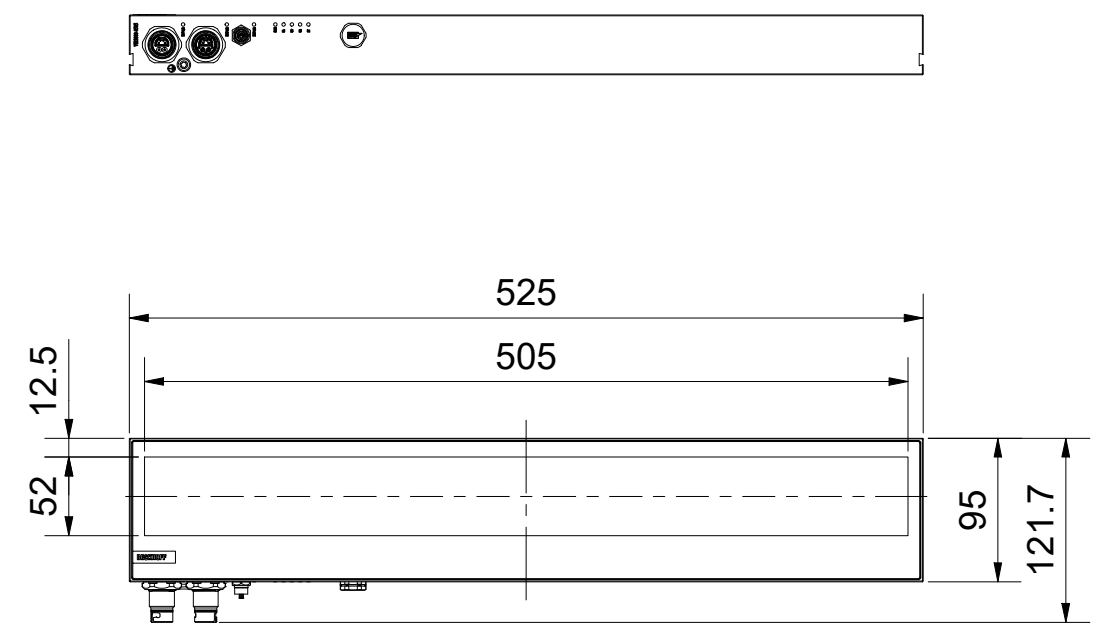

Bezeichnung / description VIB2000 Balkenbeleuchtung 500 x 50mm VIB2000 Bar light 500 x 50mm VIB20xx-0505							Abteilungskennzeichen / depart ID Vision		
							Dokumentnummer / document number 0000010847		
BECKHOFF	ISO 128	Maßeinheit dimension mm	Maßstab scale 1 : 5	Blattgröße sheet size A3	Blatt sheet 1 / 1	Revision -	Projektbezeichnung project name	Datum date 03.01.2023	