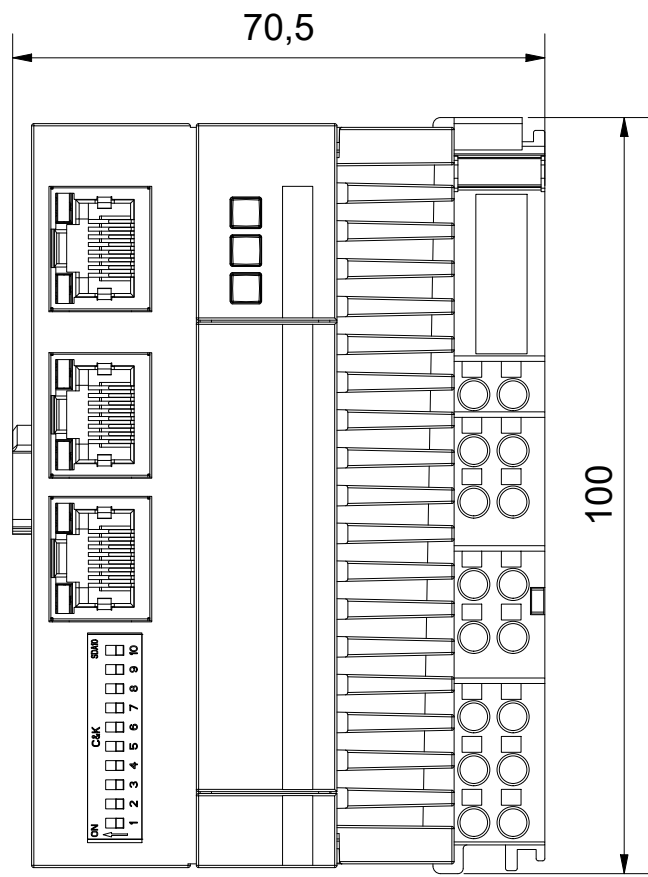

Bezeichnung / description Embedded-PC mit BACnet/IP Embedded-PC with BACnet/IP CX7291							Abteilungskennzeichen / depart ID <b>EPC</b>	
							Dokumentennummer / document number <b>0000019799</b>	
<b>BECKHOFF</b>	ISO 128 	Maßeinheit dimension mm	Maßstab scale 1 : 1	Blattgröße sheet size A3	Blatt sheet 1 / 1	Revision -	Projektbezeichnung project name	Datum date 24.09.2024