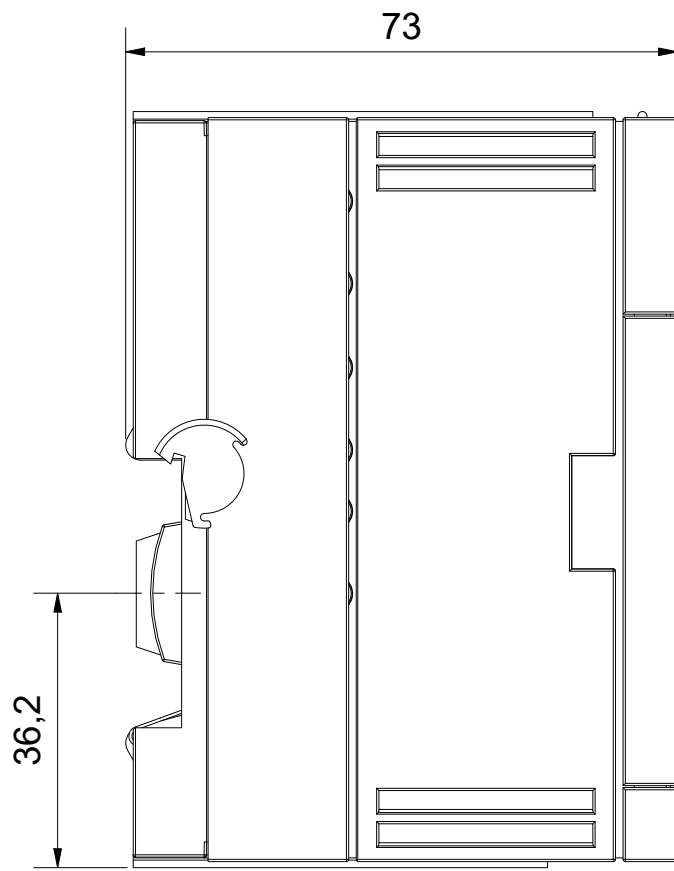

Bezeichnung / description Embedded-PC mit BACnet/IP Embedded-PC with BACnet/IP CX7291							Abteilungskennzeichen / depart ID <b>EPC</b>	
							Dokumentennummer / document number <b>0000019799</b>	
<b>BECKHOFF</b>	ISO 128 	Maßeinheit dimension mm	Maßstab scale 1 : 1	Blattgröße sheet size A3	Blatt sheet 1 / 1	Revision -	Projektbezeichnung project name	Datum date 24.09.2024