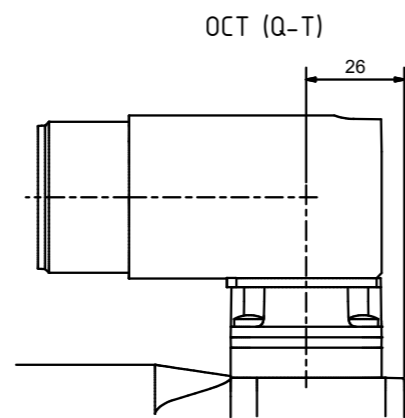

	k	k (mit Haltebremse / with holding brake)
AM8352	169,5	216,5
AM8353	202,5	251,5
AM8354	235,5	284,5
AM8355	269,5	318,5

optionale Passfeder / optional feather key

DIN 6885-A(S)8x7x40

1 : 2

Bezeichnung / description		Abteilungskennzeichen / department ID	
Servomotor mit Wasserkühlung Servomotor with water cooling		Motion	
AM835x		5000000380	
Bezeichnung / description	Maßstab / scale	Blattgröße / sheet size	Blatt / sheet
Dimension / dimension	1 : 1	A1	1 / 1
Revision	Projektbezeichnung / project name		Datum / date
A			06.11.2024

BECKHOFF

mm