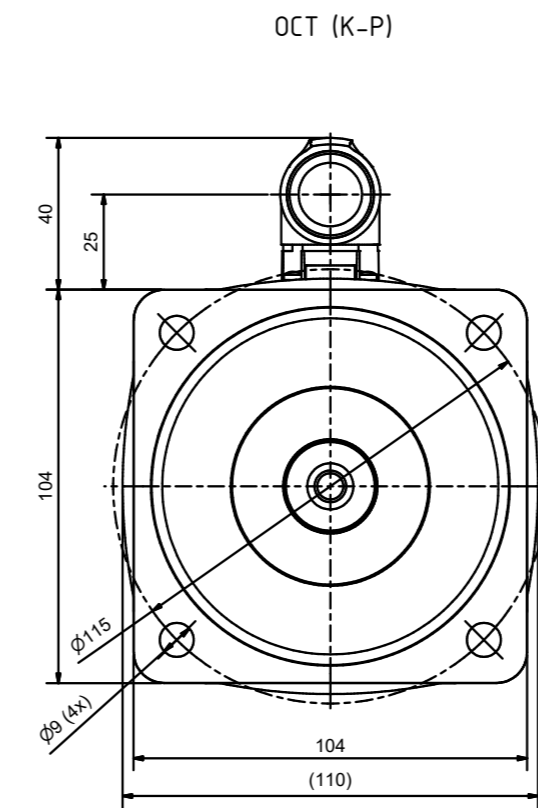

	k	k (mit Haltebremse / with holding brake)
AM8352	169,5	216,5
AM8353	202,5	251,5
AM8354	235,5	284,5
AM8355	269,5	318,5

optionale Passfeder / optional feather key

DIN 6885-A(S)8x7x40

1 : 2

Bezeichnung / description		Abteilungskennzeichen / department ID	
Servomotor mit Wasserkühlung Servomotor with water cooling		Motion	
AM835x		5000000380	
Bezeichnung / description	Maßstab / scale	Blattgröße / sheet size	Blatt / sheet
Dimension / dimension	1 : 1	A1	1 / 1
Revision	Projektbezeichnung / project name		Datum / date
A			06.11.2024

BECKHOFF

mm