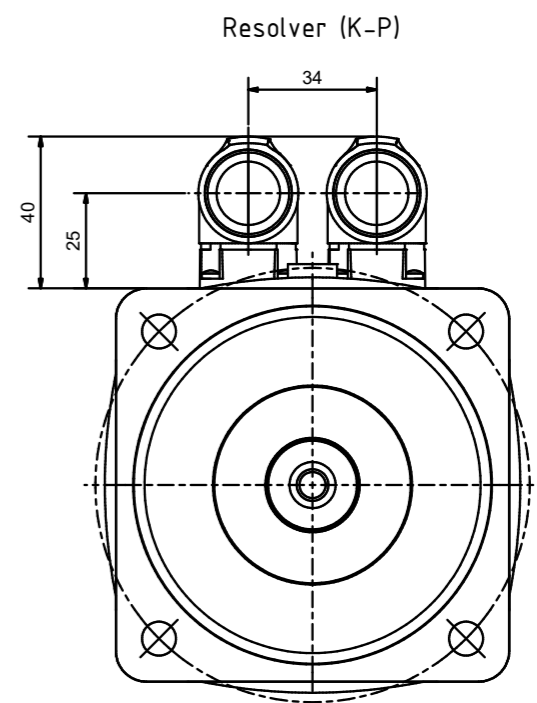

	k	k (mit Haltebremse / with holding brake)
AM8352	169,5	216,5
AM8353	202,5	251,5
AM8354	235,5	284,5
AM8355	269,5	318,5

optionale Passfeder / optional feather key

DIN 6885-A(S)8x7x40

1 : 2

Bezeichnung / description		Abteilungskennzeichen / department ID	
Servomotor mit Wasserkühlung Servomotor with water cooling		Motion	
AM835x		5000000380	
Bezeichnung / description	Maßstab / scale	Blattgröße / sheet size	Blatt / sheet
Dimension / dimension	1 : 1	A1	1 / 1
Revision	Projektbezeichnung / project name		Datum / date
A			06.11.2024

BECKHOFF

mm