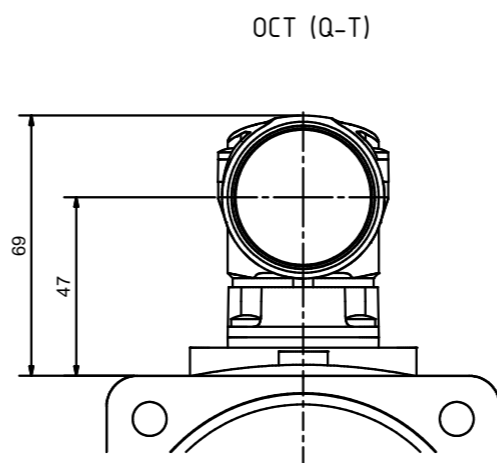

	k	k (mit Haltebremse / with holding brake)
AM8352	169,5	216,5
AM8353	202,5	251,5
AM8354	235,5	284,5
AM8355	269,5	318,5

optionale Passfeder / optional feather key

DIN 6885-A(S)8x7x40

1 : 2

Bezeichnung / description		Abteilungskennzeichen / department ID	
Servomotor mit Wasserkühlung Servomotor with water cooling		Motion	
AM835x		5000000380	
Bezeichnung / description	Maßstab / scale	Blattgröße / sheet size	Blatt / sheet
Dimension / dimension	1 : 1	A1	1 / 1
Revision	Projektbezeichnung / project name		Datum / date
A			06.11.2024

BECKHOFF

mm