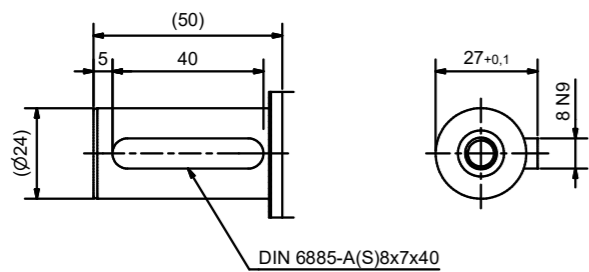

	k	k (mit Haltebremse / with holding brake)
AM8352	169,5	216,5
AM8353	202,5	251,5
AM8354	235,5	284,5
AM8355	269,5	318,5

optionale Passfeder / optional feather key

DIN 6885-A(S)8x7x40

1 : 2

Bezeichnung / description		Abteilungskennzeichen / department ID	
Servomotor mit Wasserkühlung Servomotor with water cooling		Motion	
AM835x		5000000380	
Bezeichnung / description	Maßstab / scale	Blattgröße / sheet size	Blatt / sheet
Dimension / dimension	1 : 1	A1	1 / 1
Revision	Projektbezeichnung / project name		Datum / date
A			06.11.2024

BECKHOFF

mm