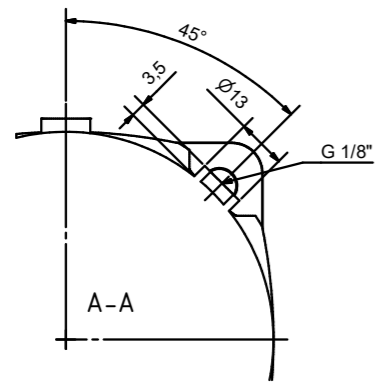

	k	k (mit Haltebremse / with holding brake)
AM8352	169,5	216,5
AM8353	202,5	251,5
AM8354	235,5	284,5
AM8355	269,5	318,5

optionale Passfeder / optional feather key

DIN 6885-A(S)8x7x40

1 : 2

Bezeichnung / description		Abteilungskennzeichen / department ID	
Servomotor mit Wasserkühlung Servomotor with water cooling		Motion	
AM835x		5000000380	
Bezeichnung / description	Maßstab / scale	Blattgröße / sheet size	Blatt / sheet
Dimension / dimension	1 : 1	A1	1 / 1
Revision	Projektbezeichnung / project name		Datum / date
A			06.11.2024

BECKHOFF

mm