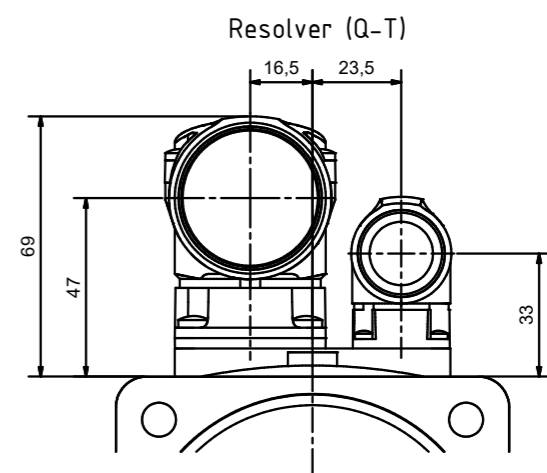

	k	k (mit Haltebremse / with holding brake)
AM8352	169,5	216,5
AM8353	202,5	251,5
AM8354	235,5	284,5
AM8355	269,5	318,5

optionale Passfeder / optional feather key

DIN 6885-A(S)8x7x40

1 : 2

Bezeichnung / description		Abteilungskennzeichen / department ID	
Servomotor mit Wasserkühlung Servomotor with water cooling		Motion	
AM835x		5000000380	
Bezeichnung / description	Maßstab / scale	Blattgröße / sheet size	Blatt / sheet
Dimension / dimension	1 : 1	A1	1 / 1
Revision	Projektbezeichnung / project name		Datum / date
A			06.11.2024

BECKHOFF

mm