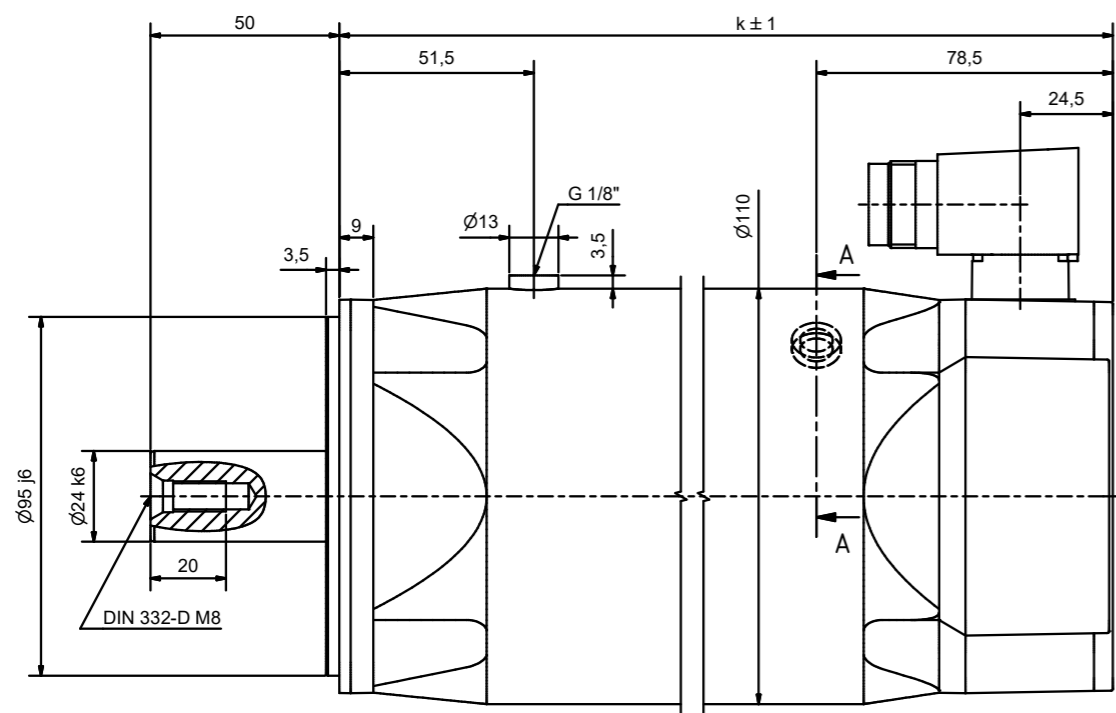

	k	k (mit Haltebremse / with holding brake)
AM8352	169,5	216,5
AM8353	202,5	251,5
AM8354	235,5	284,5
AM8355	269,5	318,5

optionale Passfeder / optional feather key

DIN 6885-A(S)8x7x40

1 : 2

Bezeichnung / description		Abteilungskennzeichen / department ID	
Servomotor mit Wasserkühlung Servomotor with water cooling		Motion	
AM835x		5000000380	
Bezeichnung / description	Maßstab / scale	Blattgröße / sheet size	Blatt / sheet
Dimension / dimension	1 : 1	A1	1 / 1
Revision	Projektbezeichnung / project name		Datum / date
A			06.11.2024

BECKHOFF

mm