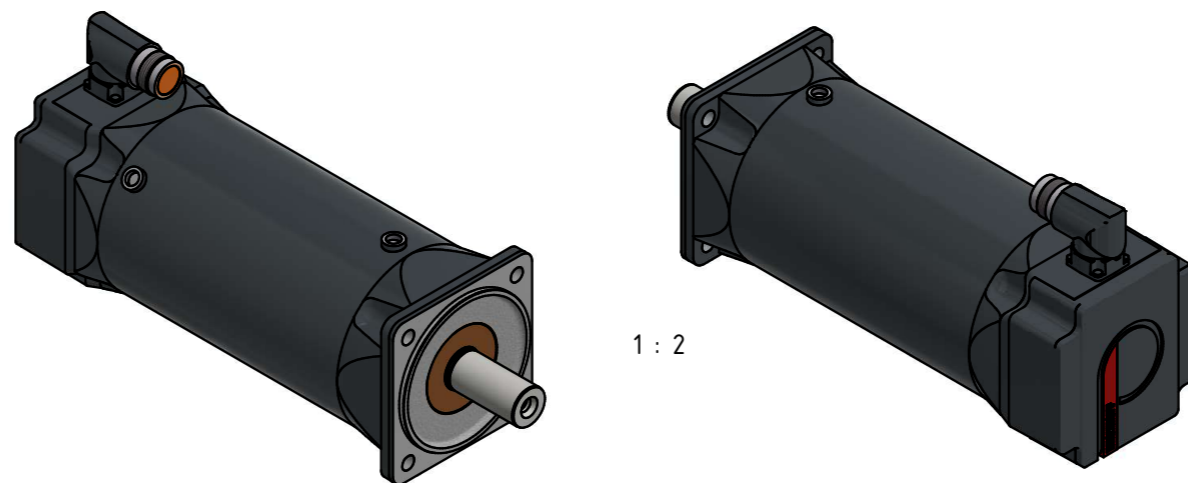

	k	k (mit Haltebremse / with holding brake)
AM8352	169,5	216,5
AM8353	202,5	251,5
AM8354	235,5	284,5
AM8355	269,5	318,5

optionale Passfeder / optional feather key

DIN 6885-A(S)8x7x40

1 : 2

Bezeichnung / description		Abteilungskennzeichen / department ID	
Servomotor mit Wasserkühlung Servomotor with water cooling		Motion	
AM835x		5000000380	
Bezeichnung / description	Maßstab / scale	Blattgröße / sheet size	Blatt / sheet
Dimension / dimension	1 : 1	A1	1 / 1
Revision	Projektbezeichnung / project name		Datum / date
A			06.11.2024

BECKHOFF

mm