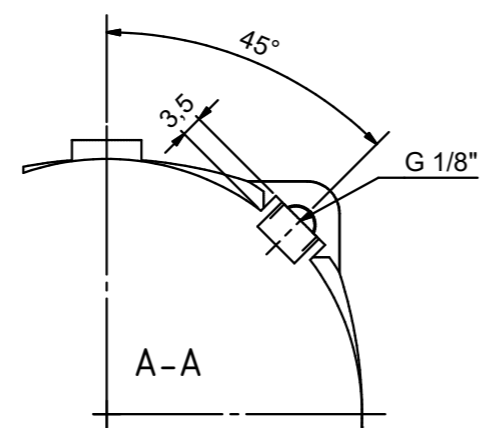

k	k (mit Haltebremse / with holding brake)
AM8342	162,0	209,5
AM8343	192,0	239,5
AM8344	222,0	269,5

Bezeichnung / description Servomotor mit Wasserkühlung Servomotor with water cooling AM834x		Abteilungskennzeichen / depart ID Motion	
		Dokumentnummer / document number 5000000379	
ISO 128 Maßeinheit dimension mm	Maßstab scale 1 : 1	Blattgröße sheet size A2	Blatt sheet 1 / 1
Revision A	Projektbezeichnung project name	Datum date 31.10.2024