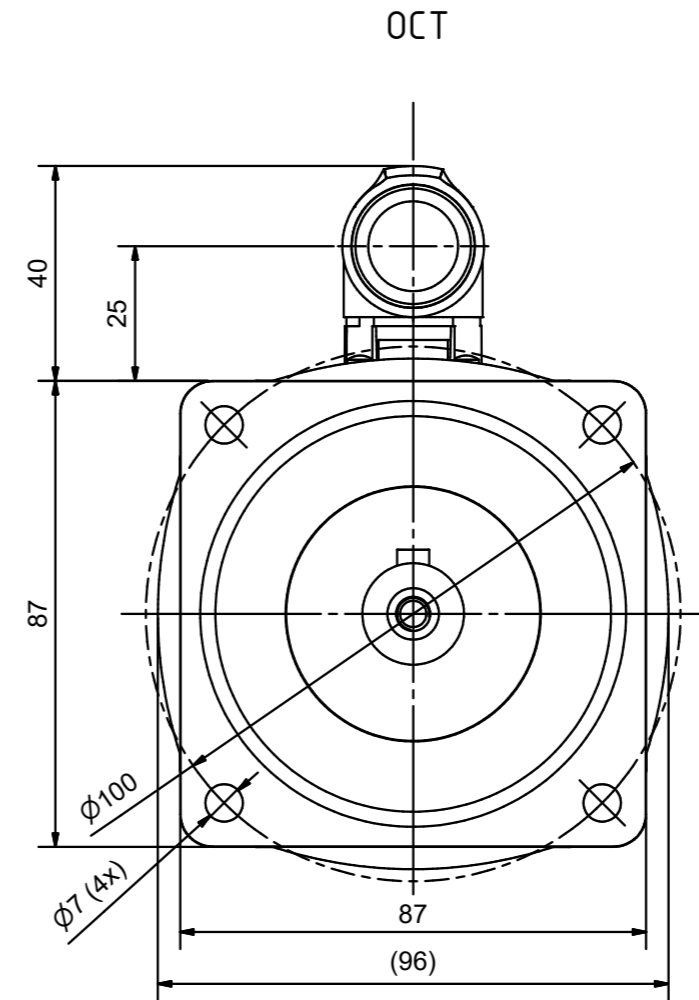

k	k (mit Haltebremse / with holding brake)
AM8342	162,0	209,5
AM8343	192,0	239,5
AM8344	222,0	269,5

Bezeichnung / description Servomotor mit Wasserkühlung Servomotor with water cooling AM834x		Abteilungskennzeichen / depart ID Motion	
		Dokumentnummer / document number 5000000379	
ISO 128 Maßeinheit dimension mm	Maßstab scale 1 : 1	Blattgröße sheet size A2	Blatt sheet 1 / 1
Revision A	Projektbezeichnung project name	Datum date 31.10.2024