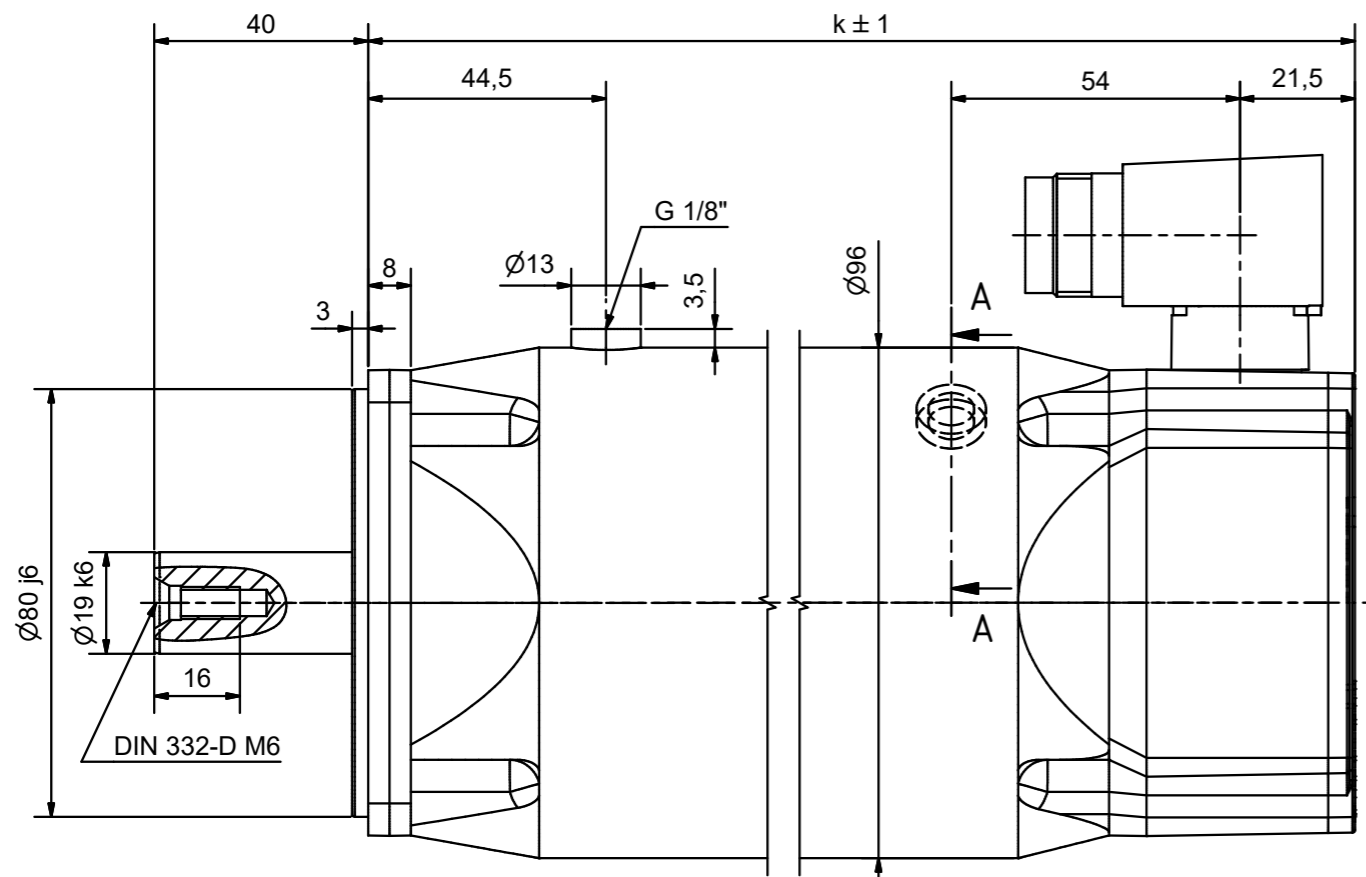

k	k (mit Haltebremse / with holding brake)
AM8342	162,0	209,5
AM8343	192,0	239,5
AM8344	222,0	269,5

Bezeichnung / description Servomotor mit Wasserkühlung Servomotor with water cooling AM834x		Abteilungskennzeichen / depart ID Motion	
		Dokumentnummer / document number 5000000379	
ISO 128 Maßeinheit dimension mm	Maßstab scale 1 : 1	Blattgröße sheet size A2	Blatt sheet 1 / 1
Revision A	Projektbezeichnung project name	Datum date 31.10.2024