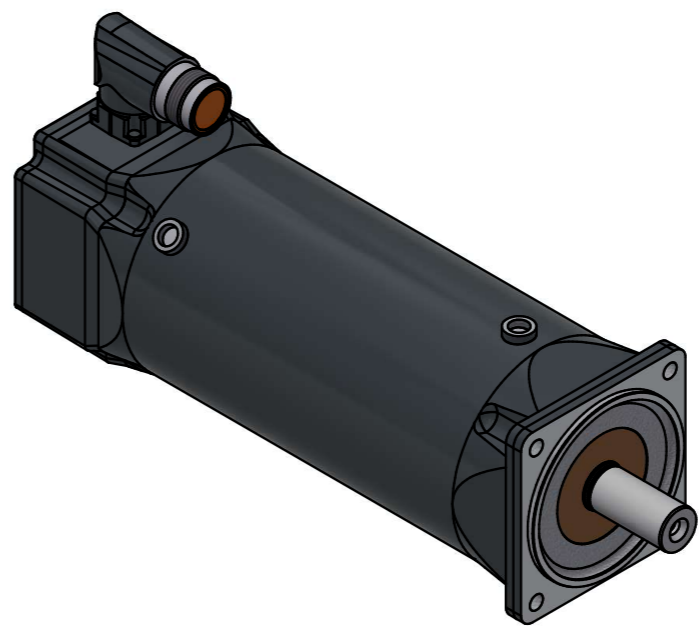

k	k (mit Haltebremse / with holding brake)
AM8342	162,0	209,5
AM8343	192,0	239,5
AM8344	222,0	269,5

Bezeichnung / description Servomotor mit Wasserkühlung Servomotor with water cooling AM834x		Abteilungskennzeichen / depart ID Motion	
		Dokumentnummer / document number 5000000379	
ISO 128 Maßeinheit dimension mm	Maßstab scale 1 : 1	Blattgröße sheet size A2	Blatt sheet 1 / 1
Revision A	Projektbezeichnung project name	Datum date 31.10.2024