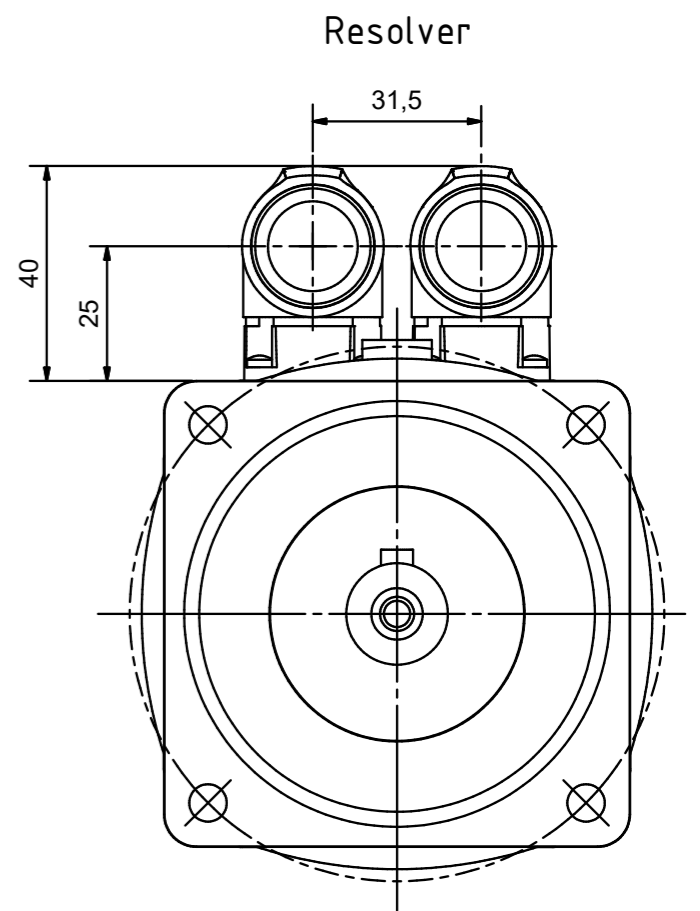

k	k (mit Haltebremse / with holding brake)
AM8342	162,0	209,5
AM8343	192,0	239,5
AM8344	222,0	269,5

Bezeichnung / description Servomotor mit Wasserkühlung Servomotor with water cooling AM834x		Abteilungskennzeichen / depart ID Motion	
		Dokumentnummer / document number 5000000379	
ISO 128 Maßeinheit dimension mm	Maßstab scale 1 : 1	Blattgröße sheet size A2	Blatt sheet 1 / 1
Revision A	Projektbezeichnung project name	Datum date 31.10.2024