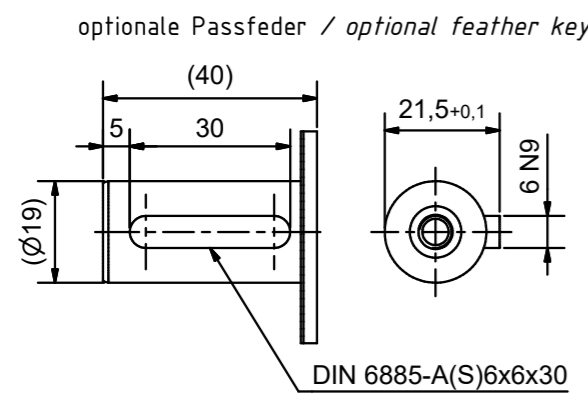

k	k (mit Haltebremse / with holding brake)
AM8342	162,0	209,5
AM8343	192,0	239,5
AM8344	222,0	269,5

Bezeichnung / description Servomotor mit Wasserkühlung Servomotor with water cooling AM834x		Abteilungskennzeichen / depart ID Motion	
		Dokumentnummer / document number 5000000379	
ISO 128 Maßeinheit dimension mm	Maßstab scale 1 : 1	Blattgröße sheet size A2	Blatt sheet 1 / 1
Revision A	Projektbezeichnung project name	Datum date 31.10.2024