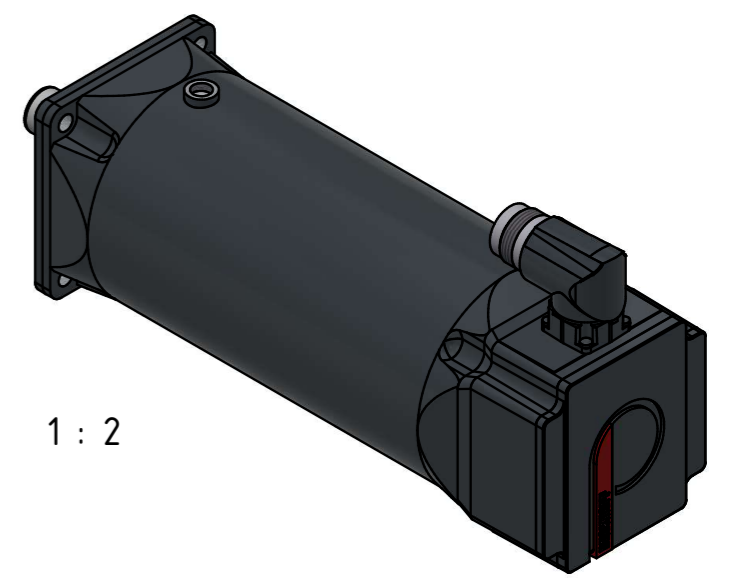

k	k (mit Haltebremse / with holding brake)
AM8342	162,0	209,5
AM8343	192,0	239,5
AM8344	222,0	269,5

Bezeichnung / description Servomotor mit Wasserkühlung Servomotor with water cooling AM834x		Abteilungskennzeichen / depart ID Motion	
		Dokumentnummer / document number 5000000379	
ISO 128 Maßeinheit dimension mm	Maßstab scale 1 : 1	Blattgröße sheet size A2	Blatt sheet 1 / 1
Revision A	Projektbezeichnung project name	Datum date 31.10.2024