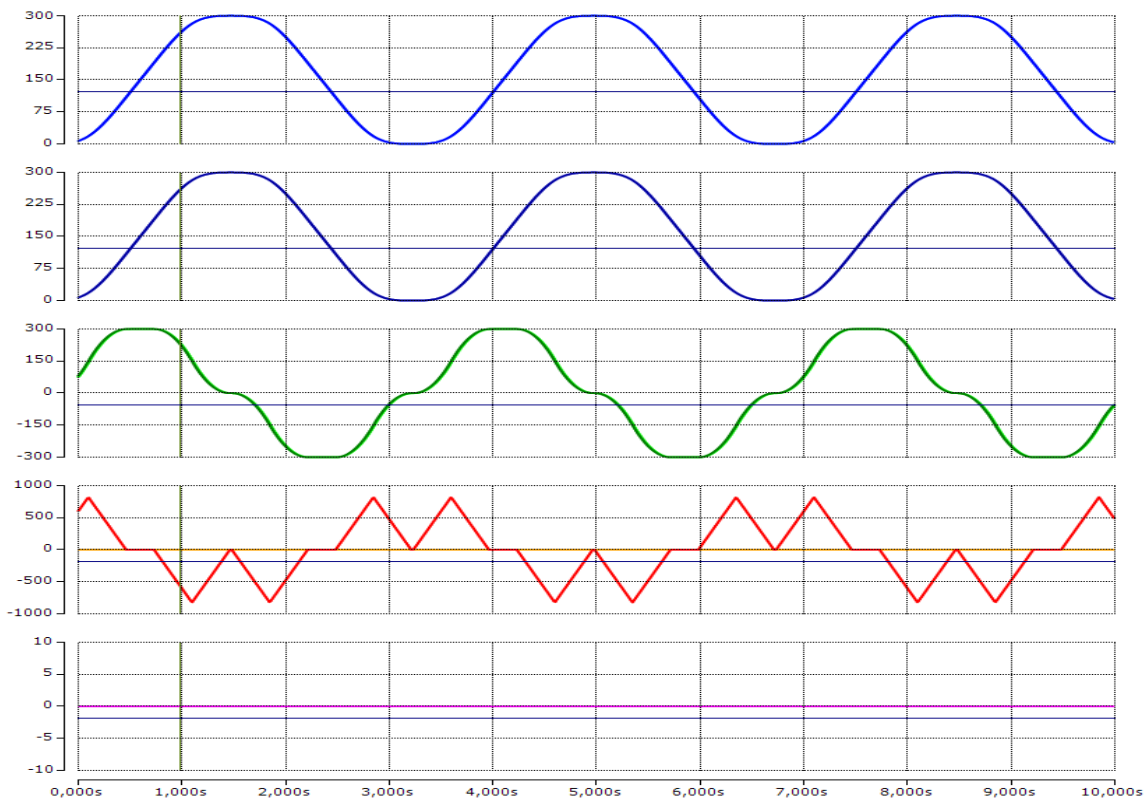

Record Start: 12:38:17:450

Record End: 12:38:27:484

Axis Name	Channel Name	Channel Comment
Position absolute	ACTPOS	Actual Position
	SETPOS	Set Position
Position modulo	ACTPOSMODULO	Actual Position Modulo
	SETPOSMODULO	Set Position Modulo
Velocity	ACTVELO	Actual Velocity
	SETVELO	Set Velocity
Acceleration	ACTACC	Actual Acceleration
	SETACC	Set Acceleration
Position Lag	POSDIFF	Position Difference

Status Times	C 01
Absolute Position	12:38:18:461.000 16.05.2013
Record Position	01:011,961s
Chart Position	00:977,96s

X-Values	C 01
ACTACC	0
ACTPOS	258,672887
ACTPOSMODULO	258,672887
ACTVELO	237,736500
POSDIFF	0
SETACC	-553,50000
SETPOS	258,672887
SETPOSMODULO	258,672887
SETVELO	231,919499

Y-Values	C 02
Acceleration	-184,21053
Position absolute	122,368419
Position Lag	-1,8421053
Position modulo	122,368419
Velocity	-55,263161