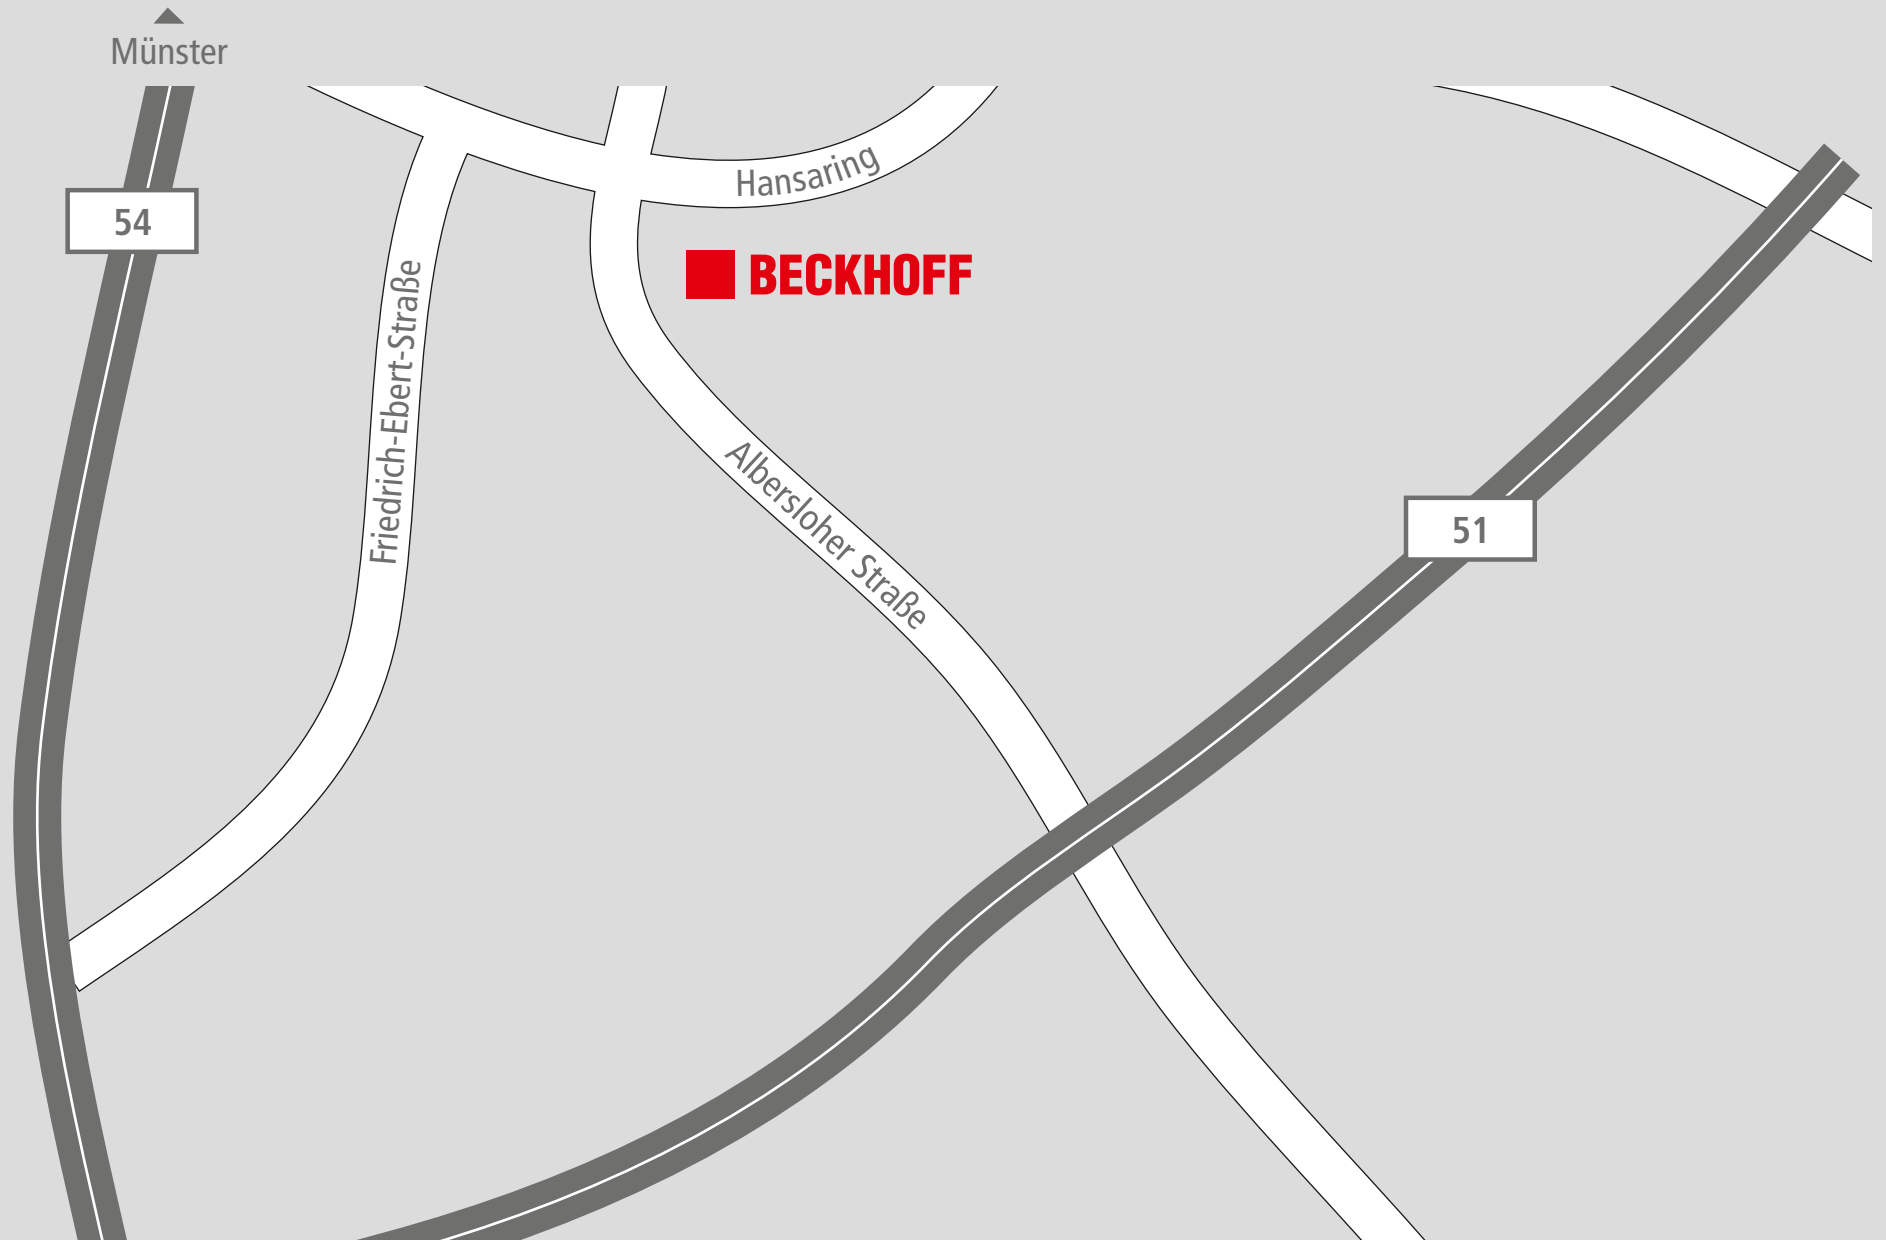

BECKHOFF New Automation Technology

Beckhoff Automation GmbH & Co. KG
Niederlassung Münster
Hafenplatz 10
48155 Münster
info@beckhoff.com
www.beckhoff.de

BECKHOFF New Automation Technology

Beckhoff Automation GmbH & Co. KG
Niederlassung Münster
Hafenplatz 10
48155 Münster
info@beckhoff.com
www.beckhoff.de