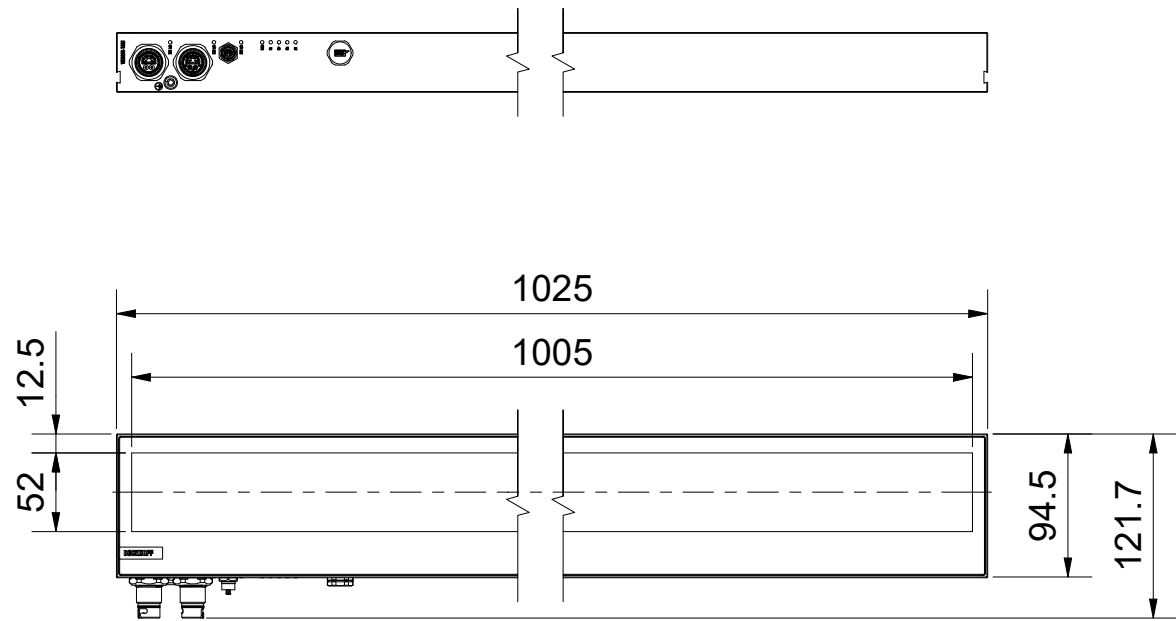

6

5

4

3

2

1

Copyright reserved to ISO 16016
The property and copyright of this drawing remains the company Beckhoff Automation GmbH & Co. KG.
It is entrusted to you as the recipient for personal use only. Without a written permission from Beckhoff Automation GmbH & Co. KG
this may not be copied and reproduced, or sent and made accessible to third parties, especially competitors.
Doing so is obliged to pay compensation.

D

C