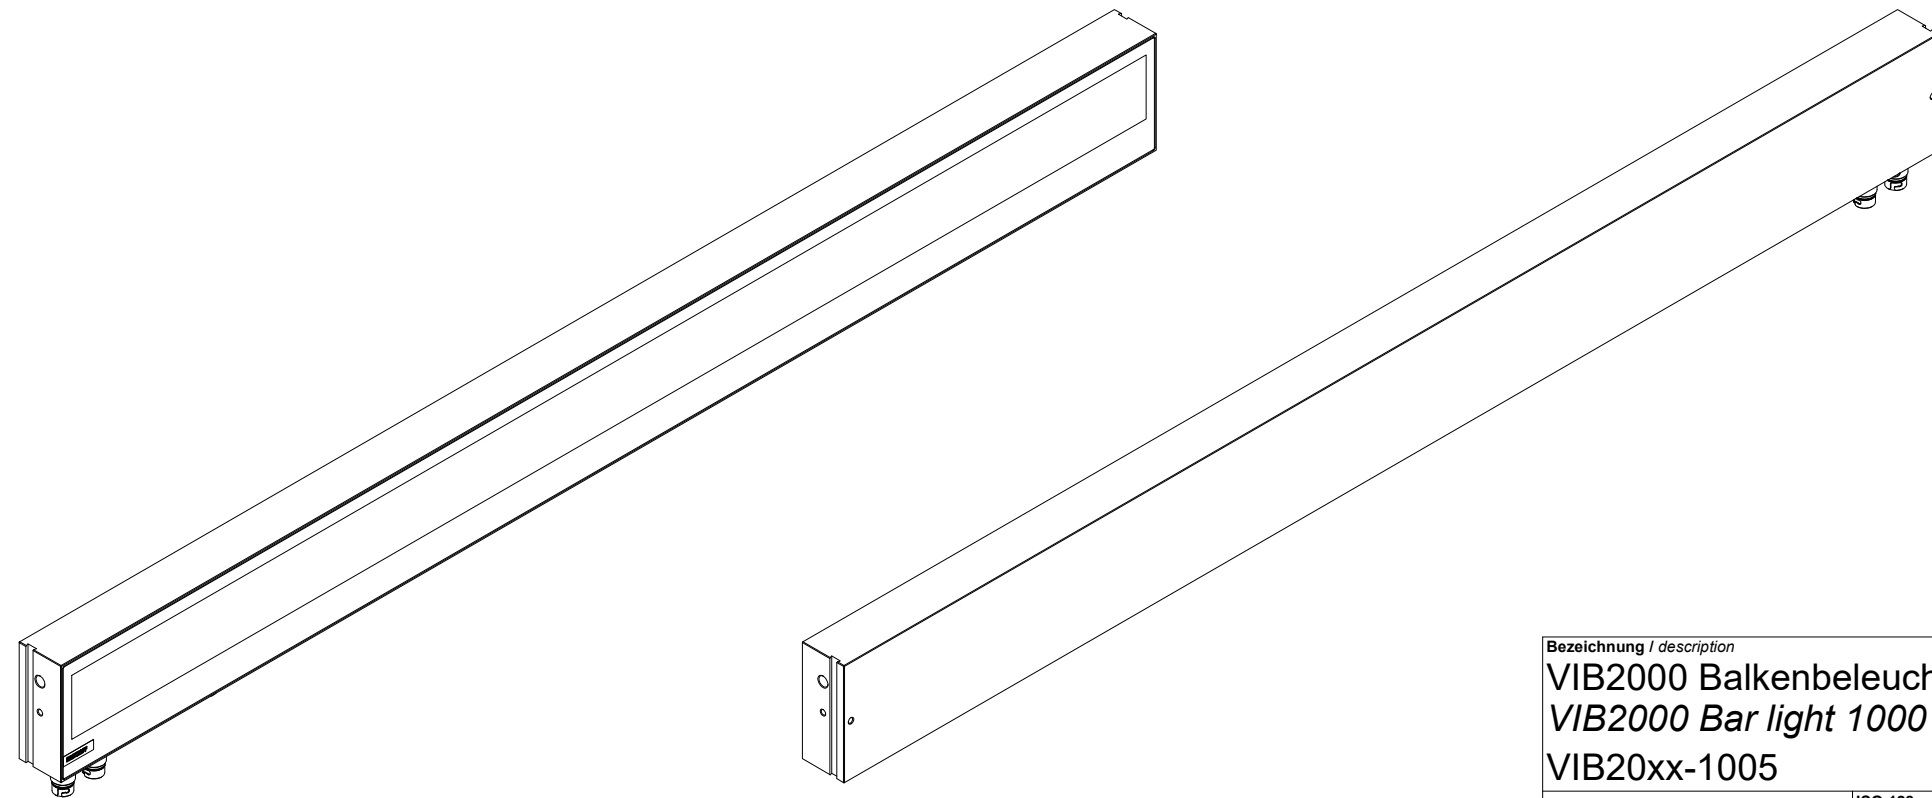

6

5

4

3

2

1

Copyright reserved to ISO 16016
The property and copyright of this drawing remains the company Beckhoff Automation GmbH & Co. KG.
It is entrusted to you as the recipient for personal use only. Without a written permission from Beckhoff Automation GmbH & Co. KG
this may not be copied and reproduced, or sent and made accessible to third parties, especially competitors.
Doing so is obliged to pay compensation.

D

C

B

A

Schutzvermerk nach DIN ISO 16016 beachten
Das Eigentums- und Urheberrecht an dieser Zeichnung verbleibt der Firma Beckhoff Automation GmbH & Co. KG. Sie sind Ihnen als
Empfänger nur zum persönlichen Gebrauch anvertraut. Ohne eine schriftliche Genehmigung der Firma Beckhoff Automation GmbH & Co. KG
darf diese nicht kopiert und vervielfältigt und auch nicht dritten Personen, insbesondere Wettbewerbern, mitgeteilt oder zugänglich gemacht werden.
Ein Zuwiderhandeln verpflichtet zum Schadensersatz.

D

C

B

A

Bezeichnung / description VIB2000 Balkenbeleuchtung 1000 x 50mm VIB2000 Bar light 1000 x 50mm VIB20xx-1005							Abteilungskennzeichen / depart ID Vision		
							Dokumentnummer / document number 0000010851		
BECKHOFF	ISO 128	Maßeinheit dimension mm	Maßstab scale 1 : 5	Blattgröße sheet size A3	Blatt sheet 1 / 1	Revision -	Projektbezeichnung project name	Datum date 03.01.2023	

6

5

4

3

2

1