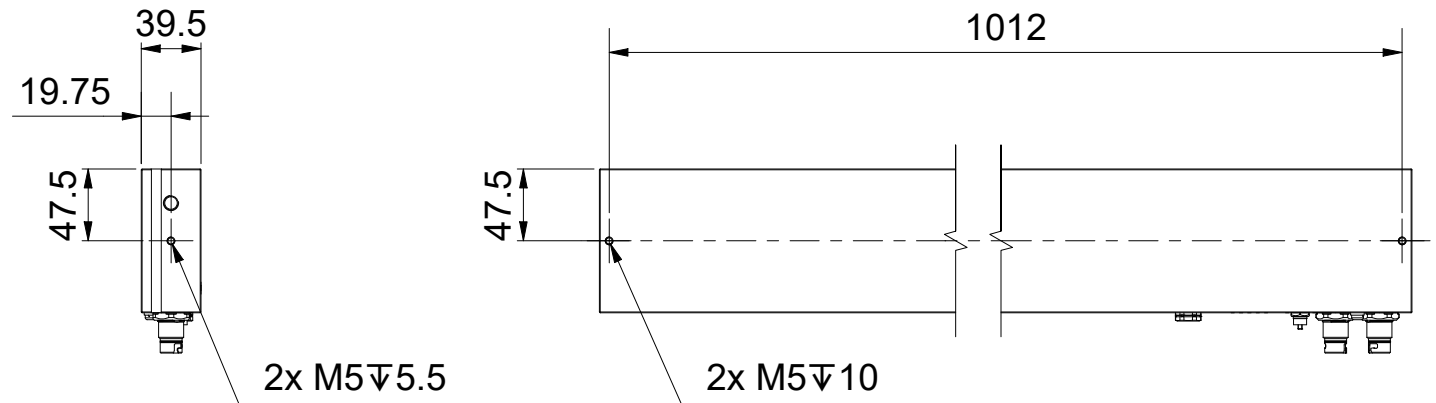

6

5

4

3

2

1

Copyright reserved to ISO 16016
The property and copyright of this drawing remains the company Beckhoff Automation GmbH & Co. KG.
It is entrusted to you as the recipient for personal use only. Without a written permission from Beckhoff Automation GmbH & Co. KG
this may not be copied and reproduced, or sent and made accessible to third parties, especially competitors.
Doing so is obliged to pay compensation.

D

C