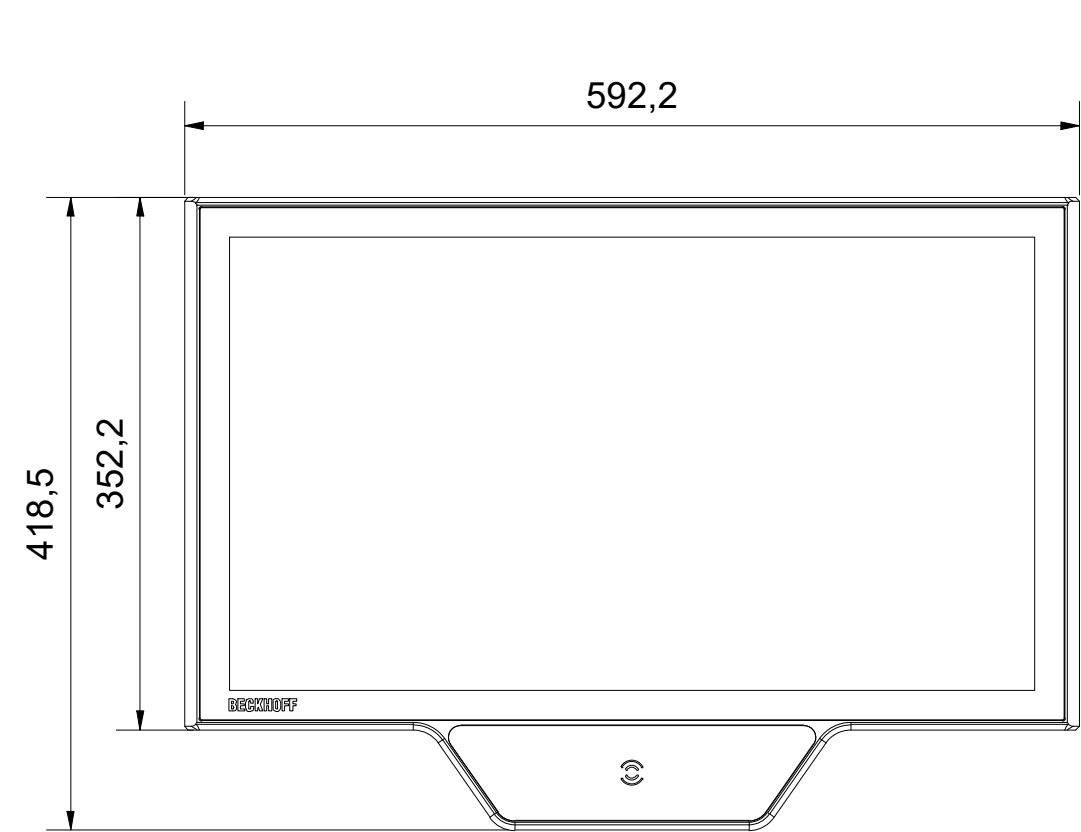

Bezeichnung / description							Abteilungskennzeichen / depart ID	
Multitouch-Control-Panel mit 24-Zoll-Display							IPC	
Multi-touch Control Panel with 24-inch display							Dokumentennummer / document number	
CP3924-2000-0010							0000017710	
<b>BECKHOFF</b>	ISO 128	Maßeinheit / dimension	Maßstab / scale	Blattgröße / sheet size	Blatt / sheet	Revision	Projektbezeichnung / project name	Datum / date
		mm	1 : 5	A3	1 / 1	-		24.09.2024