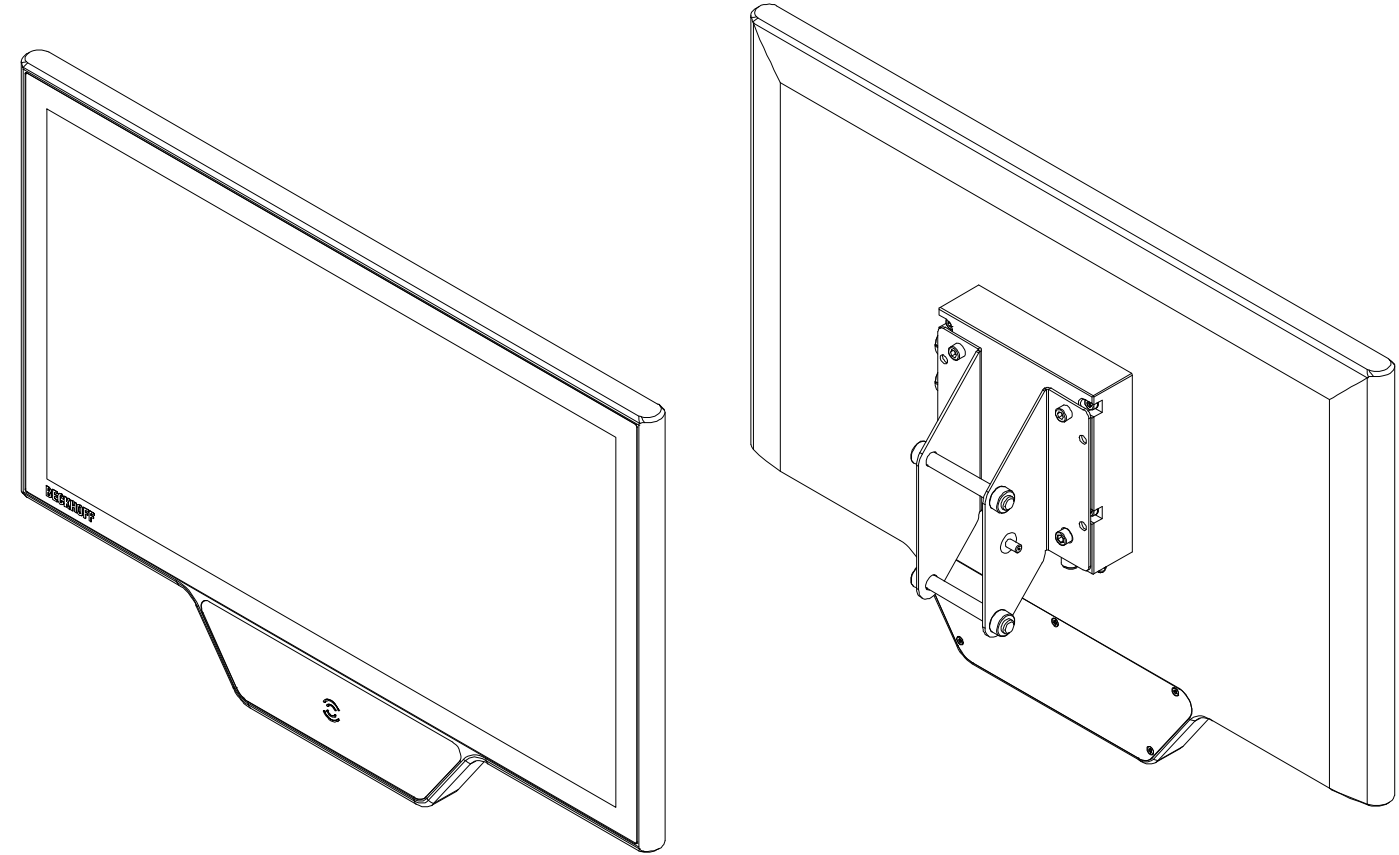

Bezeichnung / description							Abteilungskennzeichen / depart ID	
Multitouch-Control-Panel mit 24-Zoll-Display							IPC	
Multi-touch Control Panel with 24-inch display							Dokumentennummer / document number	
CP3924-2000-0010							0000017710	
<b>BECKHOFF</b>	ISO 128	Maßeinheit / dimension	Maßstab / scale	Blattgröße / sheet size	Blatt / sheet	Revision	Projektbezeichnung / project name	Datum / date
		mm	1 : 5	A3	1 / 1	-		24.09.2024