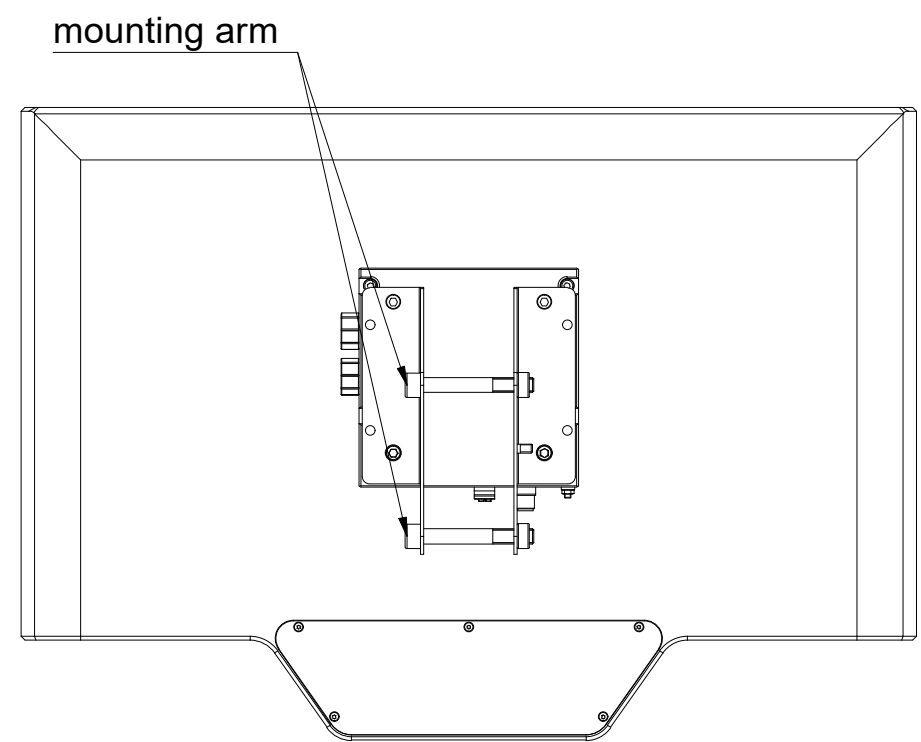

Bezeichnung / description							Abteilungskennzeichen / depart ID	
Multitouch-Control-Panel mit 24-Zoll-Display							IPC	
Multi-touch Control Panel with 24-inch display							Dokumentennummer / document number	
CP3924-2000-0010							0000017710	
<b>BECKHOFF</b>	ISO 128	Maßeinheit / dimension	Maßstab / scale	Blattgröße / sheet size	Blatt / sheet	Revision	Projektbezeichnung / project name	Datum / date
		mm	1 : 5	A3	1 / 1	-		24.09.2024