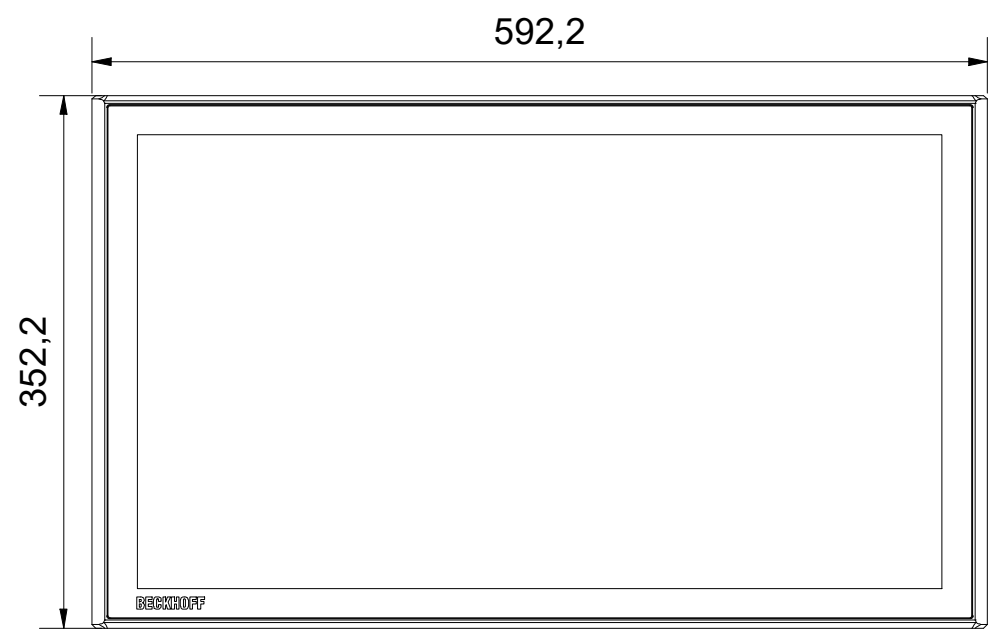

Bezeichnung / description							Abteilungskennzeichen / depart ID		
Multitouch-Panel-PC (24-Zoll)							IPC		
Multi-touch Panel PC (24-inch)							Dokumentennummer / document number		
CP3224-1600-00x0							0000004642		
BECKHOFF	ISO 128	Maßeinheit	Maßstab	Blattgröße	Blatt	Revision	Projektbezeichnung	Datum	
		dimension	scale	sheet size	sheet	-	project name	date	
	mm	1 : 5	A3	1 / 1				30.08.2023	