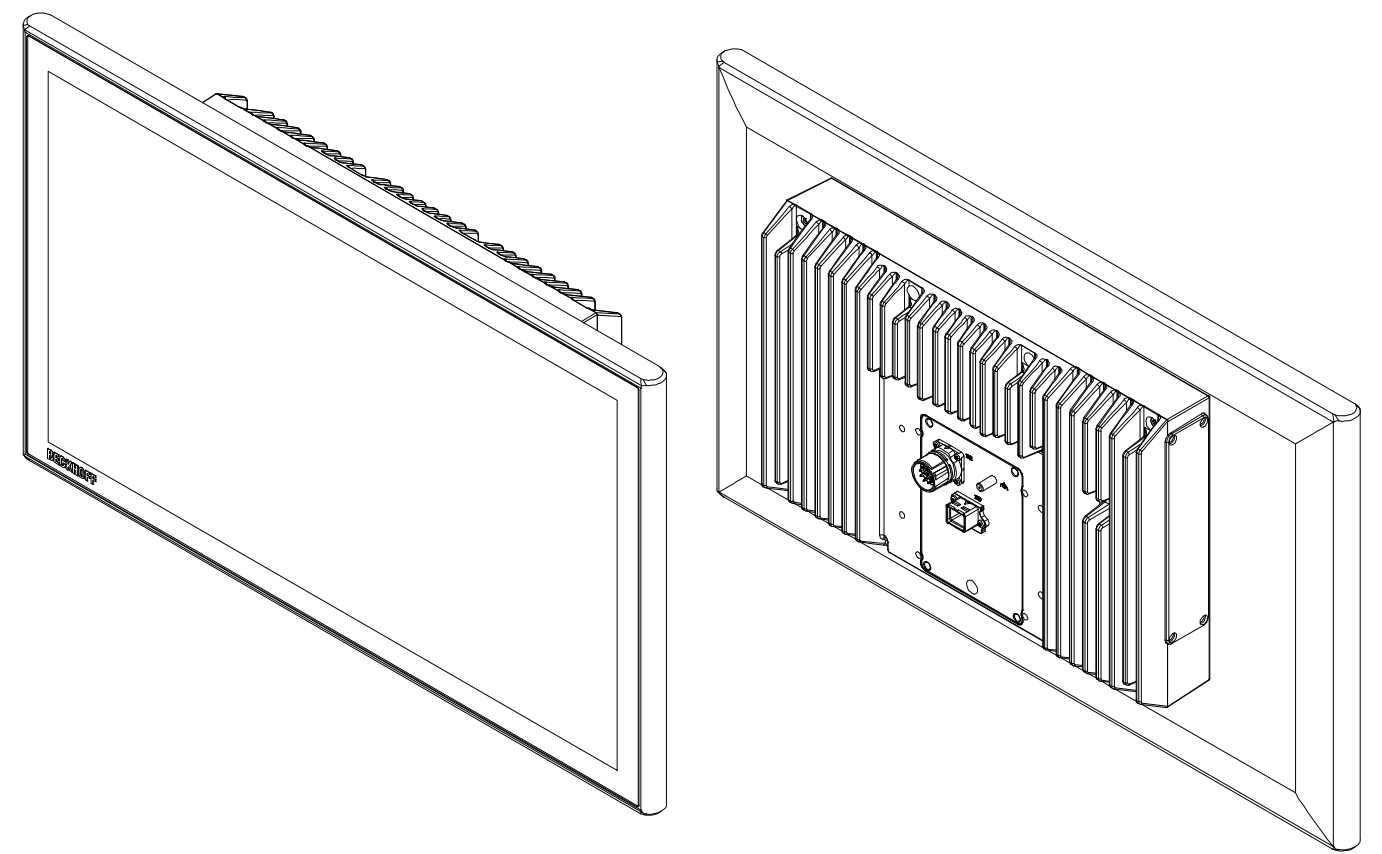

Bezeichnung / description							Abteilungskennzeichen / depart ID		
Multitouch-Panel-PC (24-Zoll)							IPC		
Multi-touch Panel PC (24-inch)							Dokumentennummer / document number		
CP3224-1600-00x0							0000004642		
BECKHOFF	ISO 128	Maßeinheit	Maßstab	Blattgröße	Blatt	Revision	Projektbezeichnung	Datum	
		dimension	scale	sheet size	sheet	-	project name	date	
	mm	1 : 5	A3	1 / 1				30.08.2023	