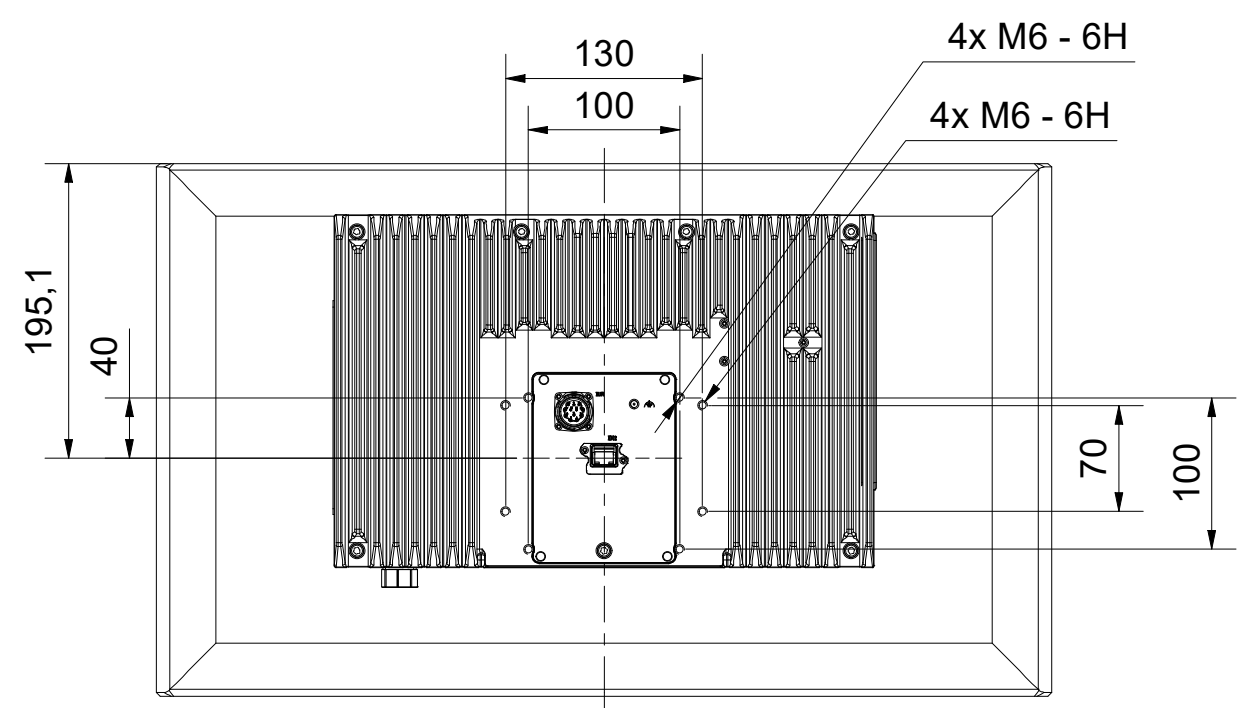

Bezeichnung / description							Abteilungskennzeichen / depart ID		
Multitouch-Panel-PC (24-Zoll)							IPC		
Multi-touch Panel PC (24-inch)							Dokumentennummer / document number		
CP3224-1600-00x0							0000004642		
BECKHOFF	ISO 128	Maßeinheit	Maßstab	Blattgröße	Blatt	Revision	Projektbezeichnung	Datum	
		dimension	scale	sheet size	sheet	-	project name	date	
	mm	1 : 5	A3	1 / 1				30.08.2023	