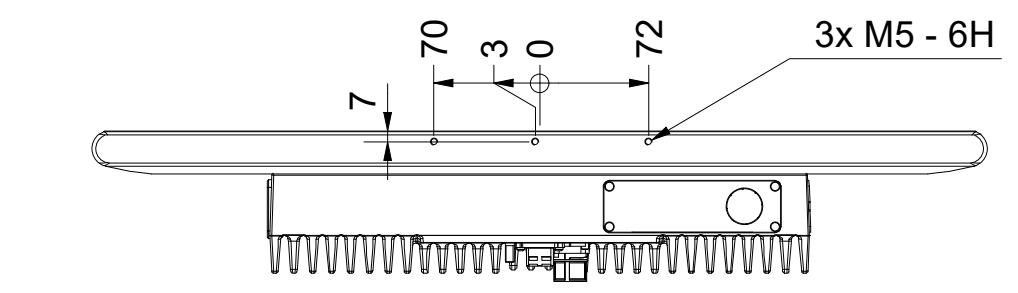

Bezeichnung / description							Abteilungskennzeichen / depart ID		
Multitouch-Panel-PC (24-Zoll)							IPC		
Multi-touch Panel PC (24-inch)							Dokumentennummer / document number		
CP3224-1600-00x0							0000004642		
BECKHOFF	ISO 128	Maßeinheit	Maßstab	Blattgröße	Blatt	Revision	Projektbezeichnung	Datum	
		dimension	scale	sheet size	sheet	-	project name	date	
	mm	1 : 5	A3	1 / 1				30.08.2023	