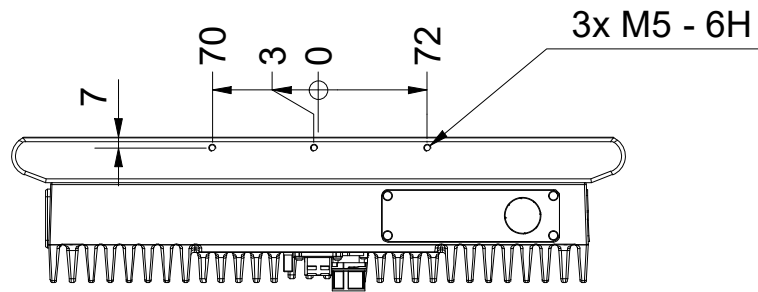

Bezeichnung / description Multitouch-Panel-PC (15,6-Zoll) Multi-touch Panel PC (15.6-inch) CP3216-1600-00x0							Abteilungskennzeichen / depart ID IPC	
							Dokumentennummer / document number 0000004605	
BECKHOFF	ISO 128 mm	Maßeinheit dimension mm	Maßstab scale 1 : 5	Blattgröße sheet size A3	Blatt sheet 1 / 1	Revision -	Projektbezeichnung project name	Datum date 28.08.2023