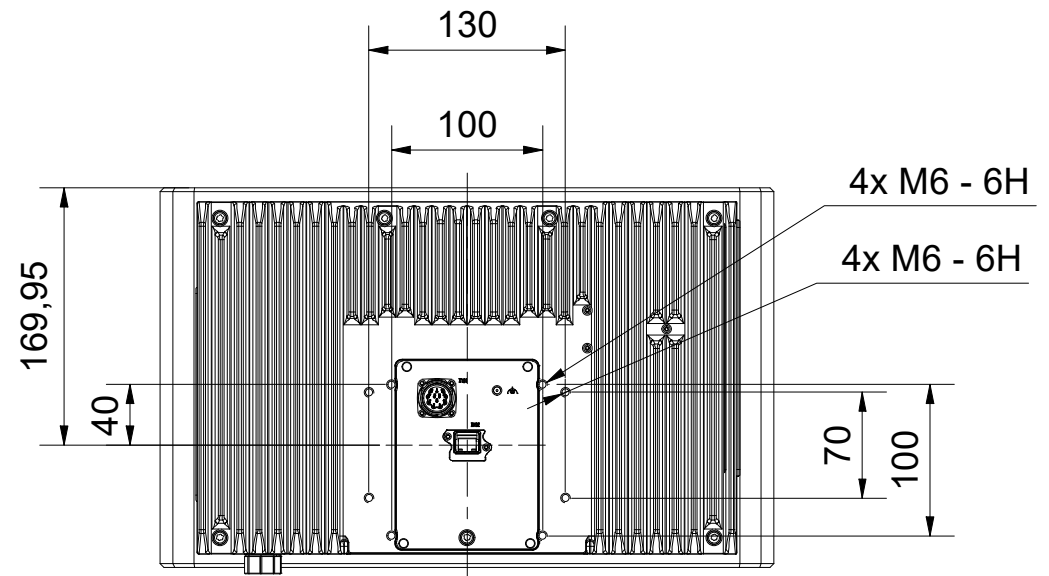

Bezeichnung / description Multitouch-Panel-PC (15,6-Zoll) Multi-touch Panel PC (15.6-inch) CP3216-1600-00x0							Abteilungskennzeichen / depart ID IPC	
							Dokumentennummer / document number 0000004605	
BECKHOFF	ISO 128 mm	Maßeinheit dimension mm	Maßstab scale 1 : 5	Blattgröße sheet size A3	Blatt sheet 1 / 1	Revision -	Projektbezeichnung project name	Datum date 28.08.2023