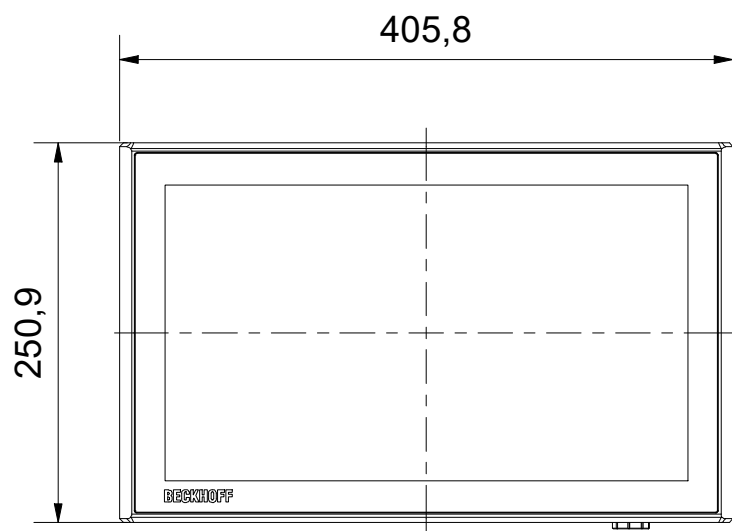

Bezeichnung / description Multitouch-Panel-PC (15,6-Zoll) Multi-touch Panel PC (15.6-inch) CP3216-1600-00x0							Abteilungskennzeichen / depart ID IPC	
							Dokumentennummer / document number 0000004605	
BECKHOFF	ISO 128 mm	Maßeinheit dimension mm	Maßstab scale 1 : 5	Blattgröße sheet size A3	Blatt sheet 1 / 1	Revision -	Projektbezeichnung project name	Datum date 28.08.2023