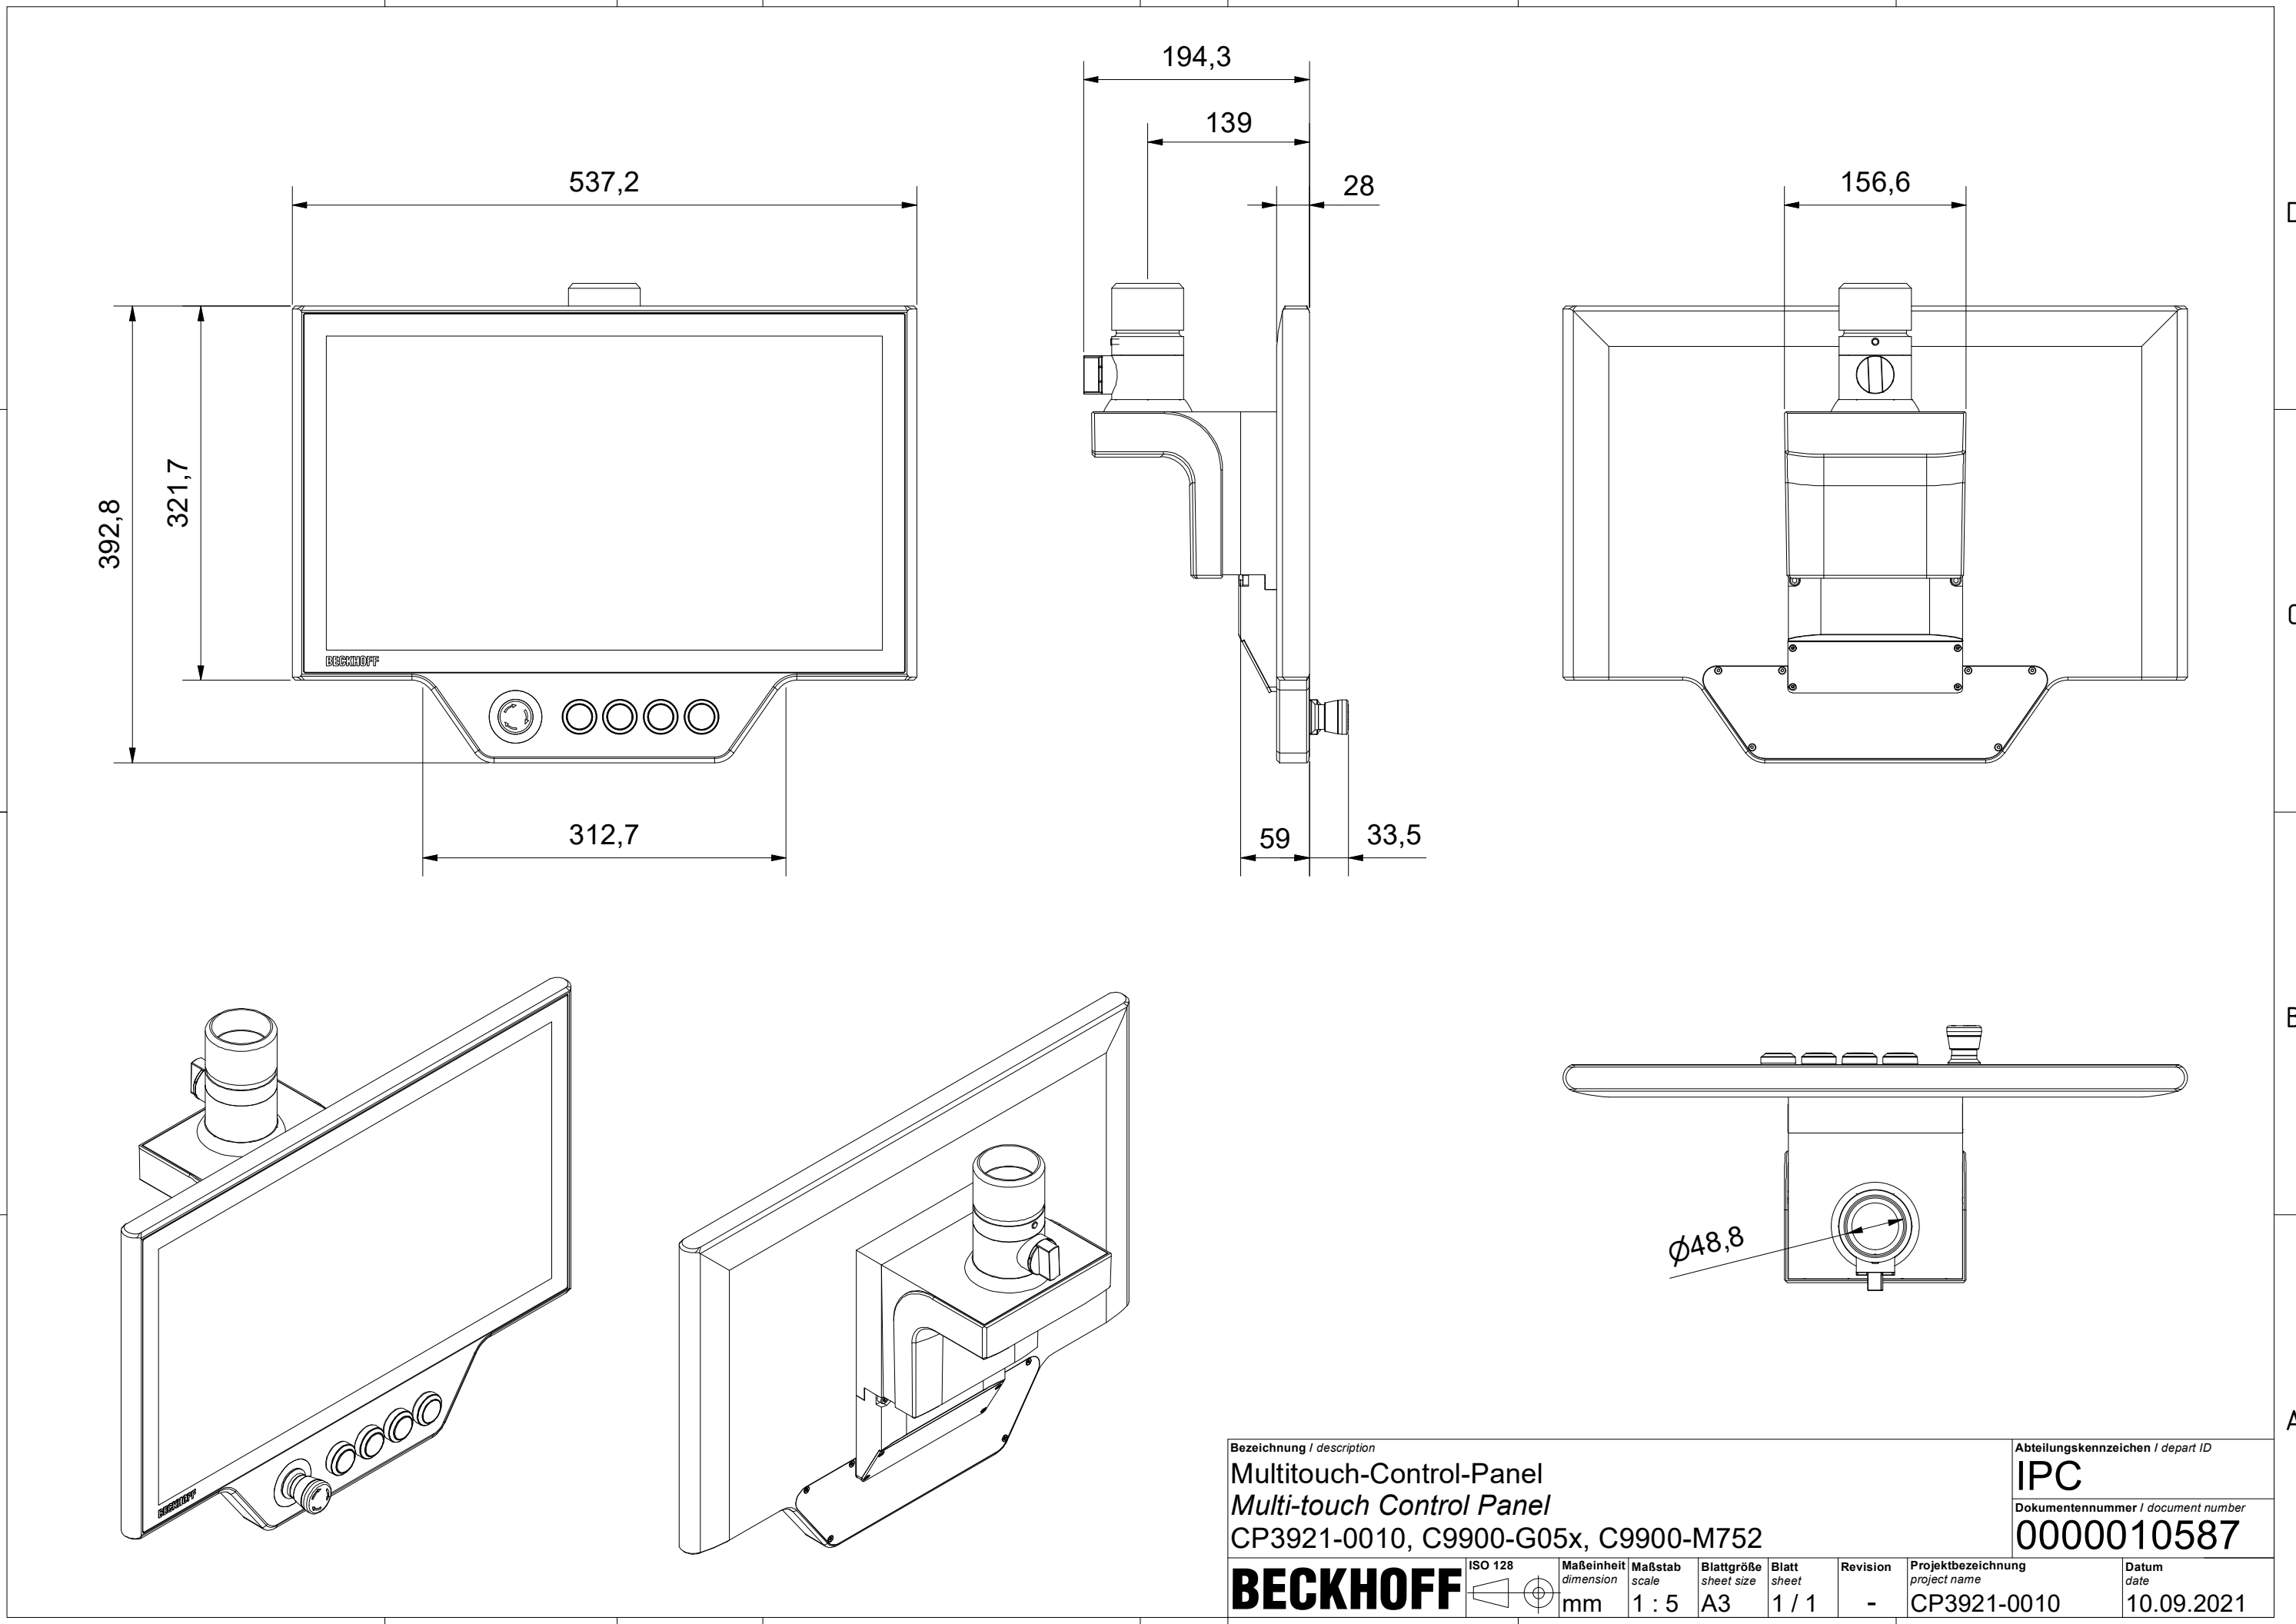

Bezeichnung / description							Abteilungskennzeichen / depart ID		
Multitouch-Control-Panel Multi-touch Control Panel CP3921-0010, C9900-G05x, C9900-M752							IPC		
							Dokumentnummer / document number		
							0000010587		
BECKHOFF		ISO 128	Maßeinheit dimension	Maßstab scale	Blattgröße sheet size	Blatt sheet	Revision	Projektbezeichnung project name	Datum date
			mm	1 : 5	A3	1 / 1	-	CP3921-0010	10.09.2021