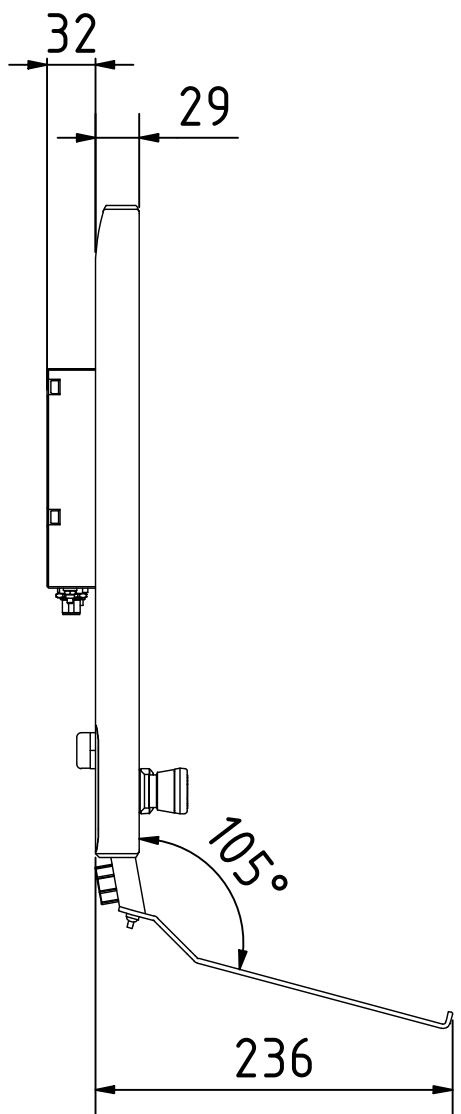

Bezeichnung / description <b>Multitouch-Control-Panel</b> Multi-touch Control Panel CP3919-0000, C9900-G026, C9900-M406							Abteilungskennzeichen / depart ID <b>IPC</b>			
							Dokumentennummer / document number <b>0000004776</b>			
<b>BECKHOFF</b>	ISO 128 mm	Maßeinheit dimension scale	1 : 5	Blattgröße sheet size	A3	Blatt sheet	1 / 1	Revision -	Projektbezeichnung project name	Datum date 12.12.2024