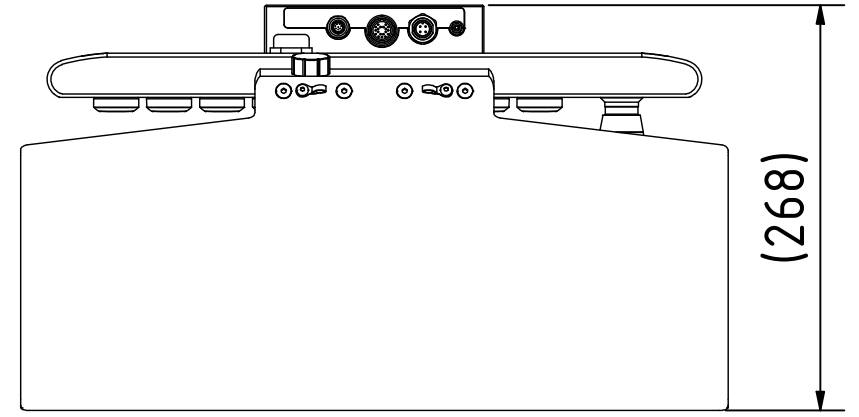

Bezeichnung / description <b>Multitouch-Control-Panel</b> Multi-touch Control Panel CP3919-0000, C9900-G026, C9900-M406							Abteilungskennzeichen / depart ID <b>IPC</b>			
							Dokumentennummer / document number <b>0000004776</b>			
<b>BECKHOFF</b>	ISO 128 mm	Maßeinheit dimension scale	1 : 5	Blattgröße sheet size	A3	Blatt sheet	1 / 1	Revision -	Projektbezeichnung project name	Datum date 12.12.2024