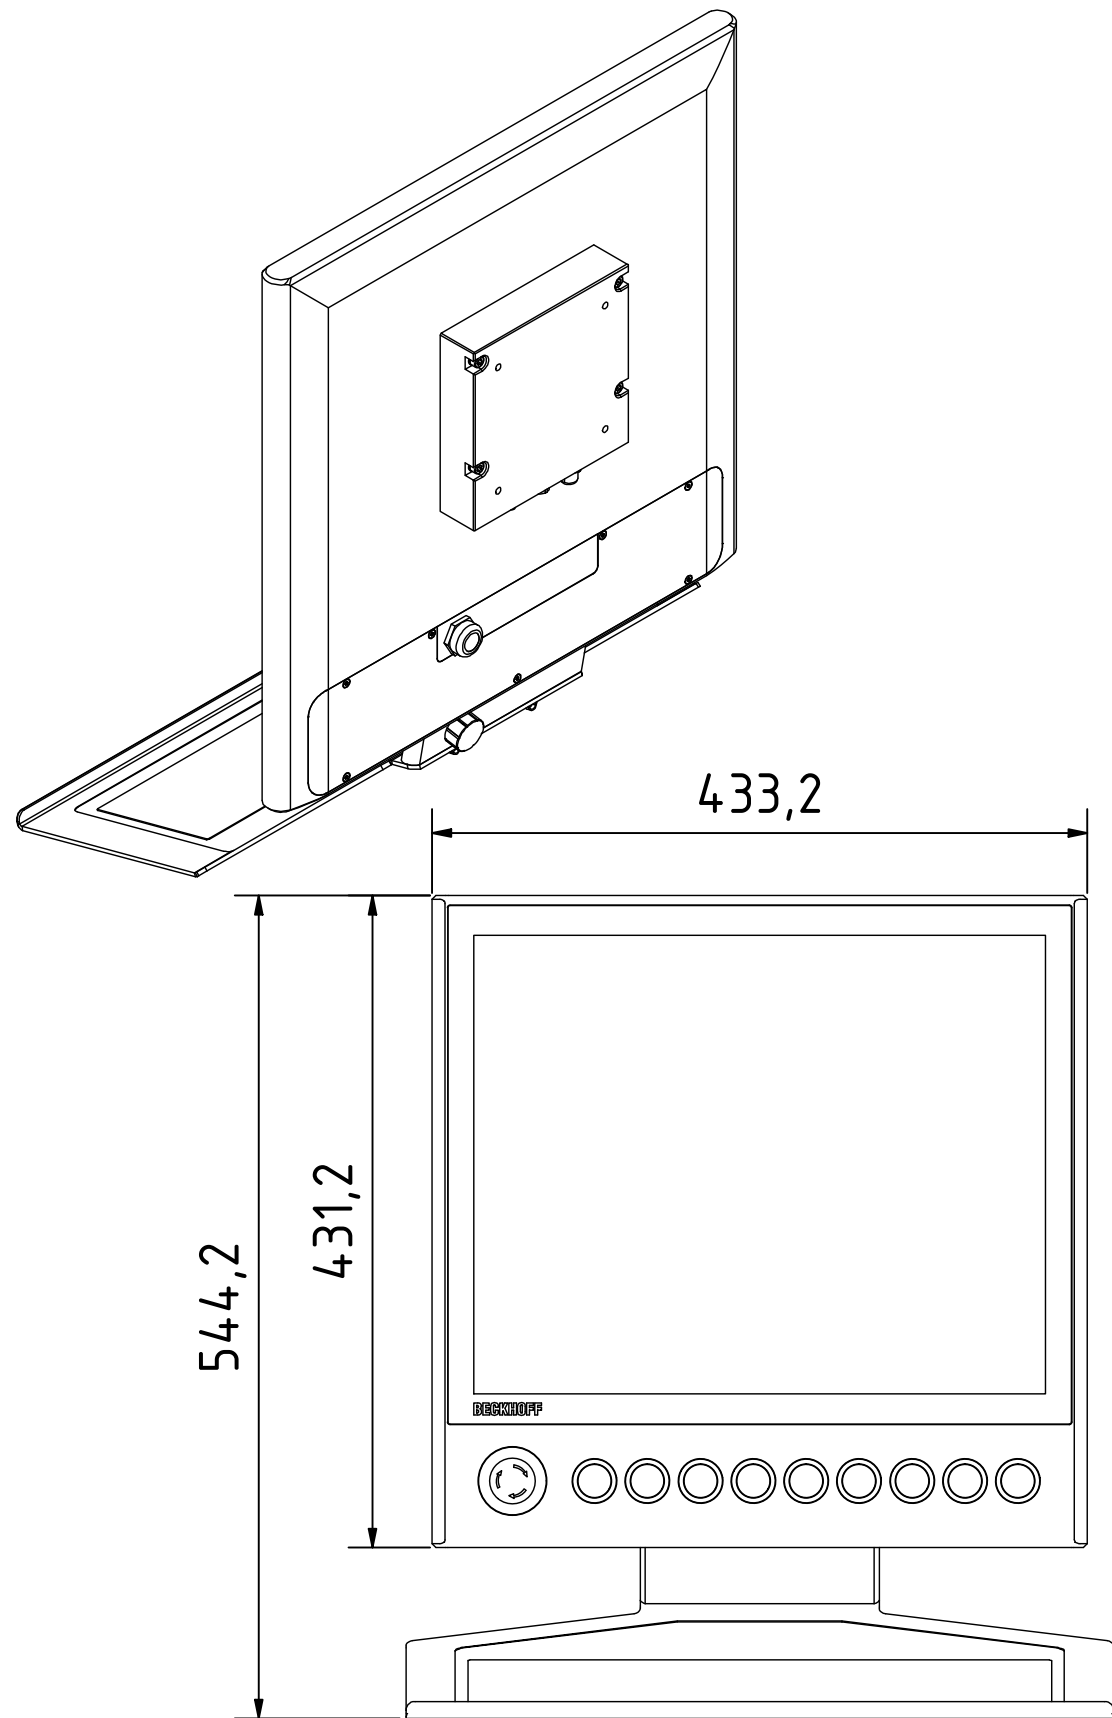

Bezeichnung / description <b>Multitouch-Control-Panel</b> Multi-touch Control Panel CP3919-0000, C9900-G026, C9900-M406							Abteilungskennzeichen / depart ID <b>IPC</b>			
							Dokumentennummer / document number <b>0000004776</b>			
<b>BECKHOFF</b>	ISO 128 mm	Maßeinheit dimension scale	1 : 5	Blattgröße sheet size	A3	Blatt sheet	1 / 1	Revision -	Projektbezeichnung project name	Datum date 12.12.2024