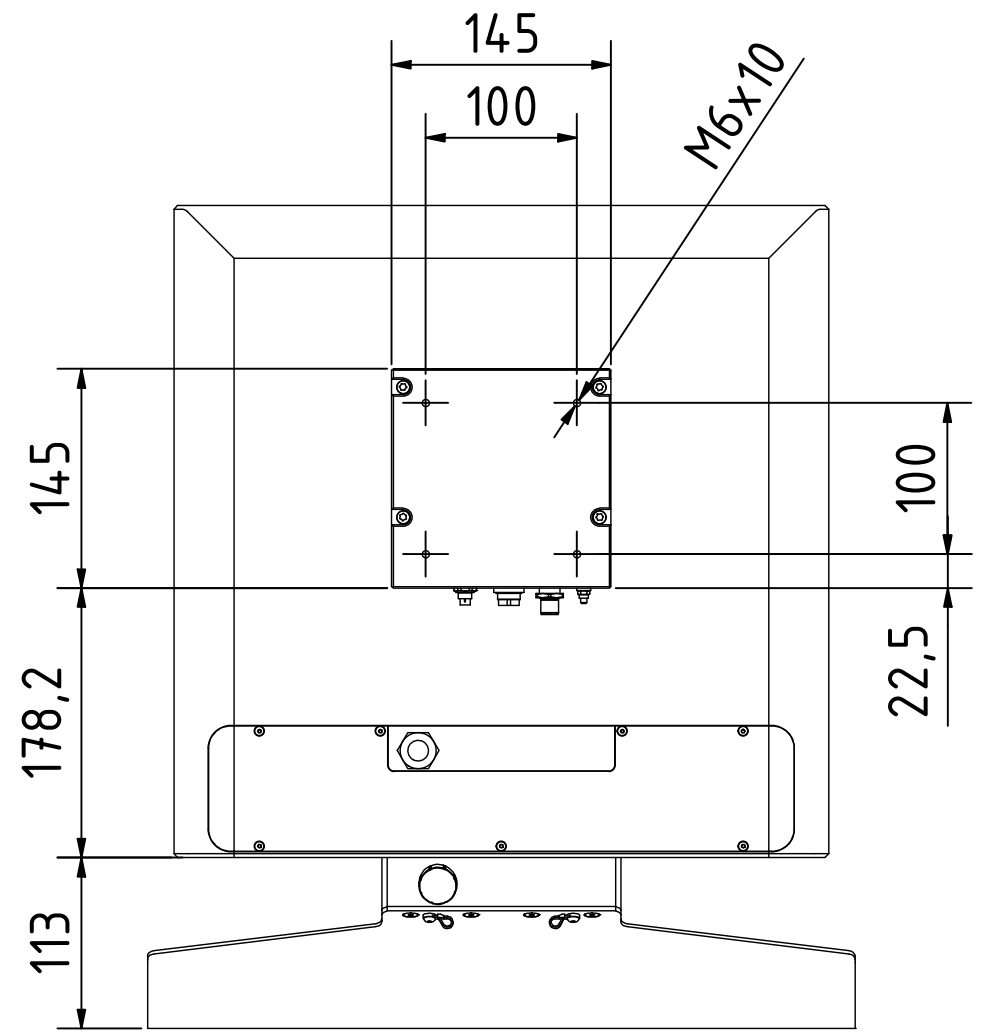

Bezeichnung / description <b>Multitouch-Control-Panel</b> Multi-touch Control Panel CP3919-0000, C9900-G026, C9900-M406							Abteilungskennzeichen / depart ID <b>IPC</b>			
							Dokumentennummer / document number <b>0000004776</b>			
<b>BECKHOFF</b>	ISO 128 mm	Maßeinheit dimension scale	1 : 5	Blattgröße sheet size	A3	Blatt sheet	1 / 1	Revision -	Projektbezeichnung project name	Datum date 12.12.2024