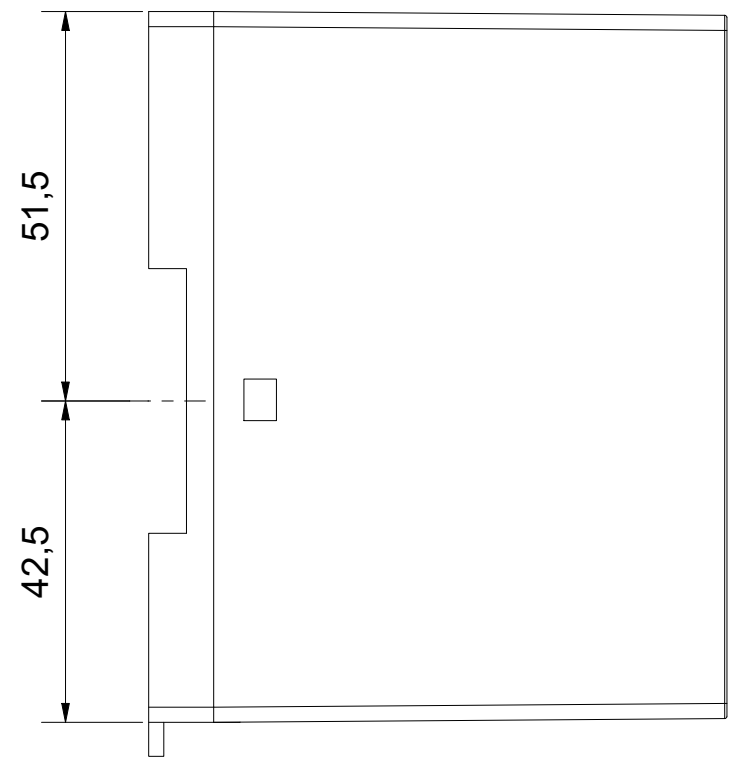

Bezeichnung / description Infrastruktur 35mm 4xRJ45 <i>Infrastructure 35mm 4xRJ45</i>							Abteilungskennzeichen / depart ID I/O	
							Dokumentnummer / document number 0000018473	
BECKHOFF	ISO 128 	Maßeinheit dimension mm	Maßstab scale 1 : 1	Blattgröße sheet size A3	Blatt sheet 1 / 1	Revision -	Projektbezeichnung project name	Datum date 17.05.2024