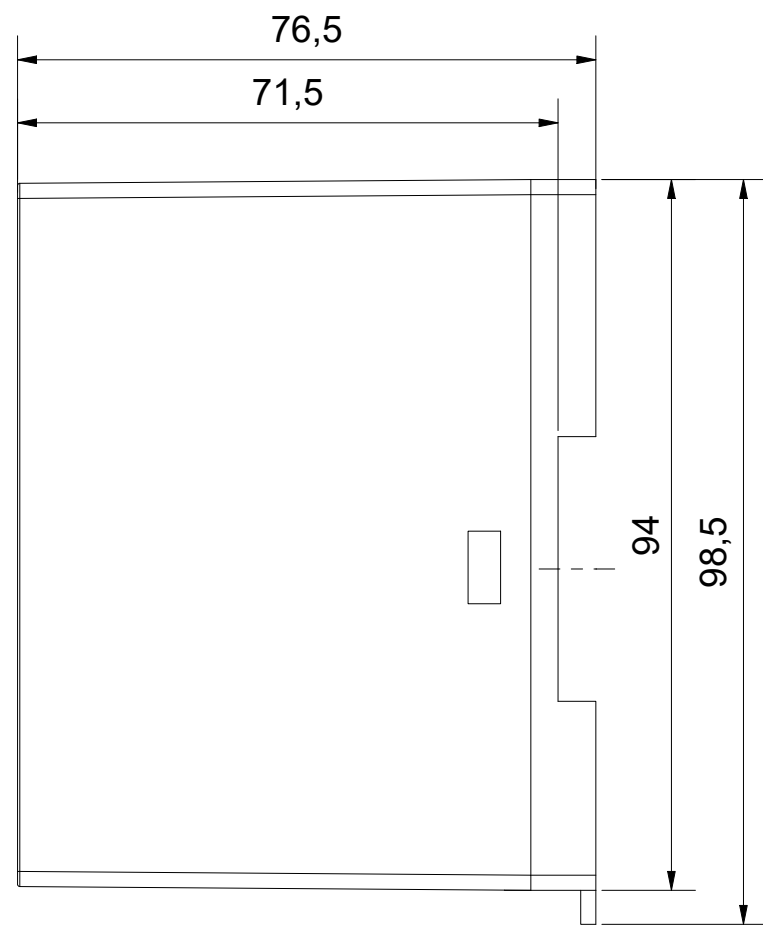

Bezeichnung / description Infrastruktur 35mm 4xRJ45 <i>Infrastructure 35mm 4xRJ45</i>							Abteilungskennzeichen / depart ID I/O	
							Dokumentnummer / document number 0000018473	
BECKHOFF	ISO 128 	Maßeinheit dimension mm	Maßstab scale 1 : 1	Blattgröße sheet size A3	Blatt sheet 1 / 1	Revision -	Projektbezeichnung project name	Datum date 17.05.2024