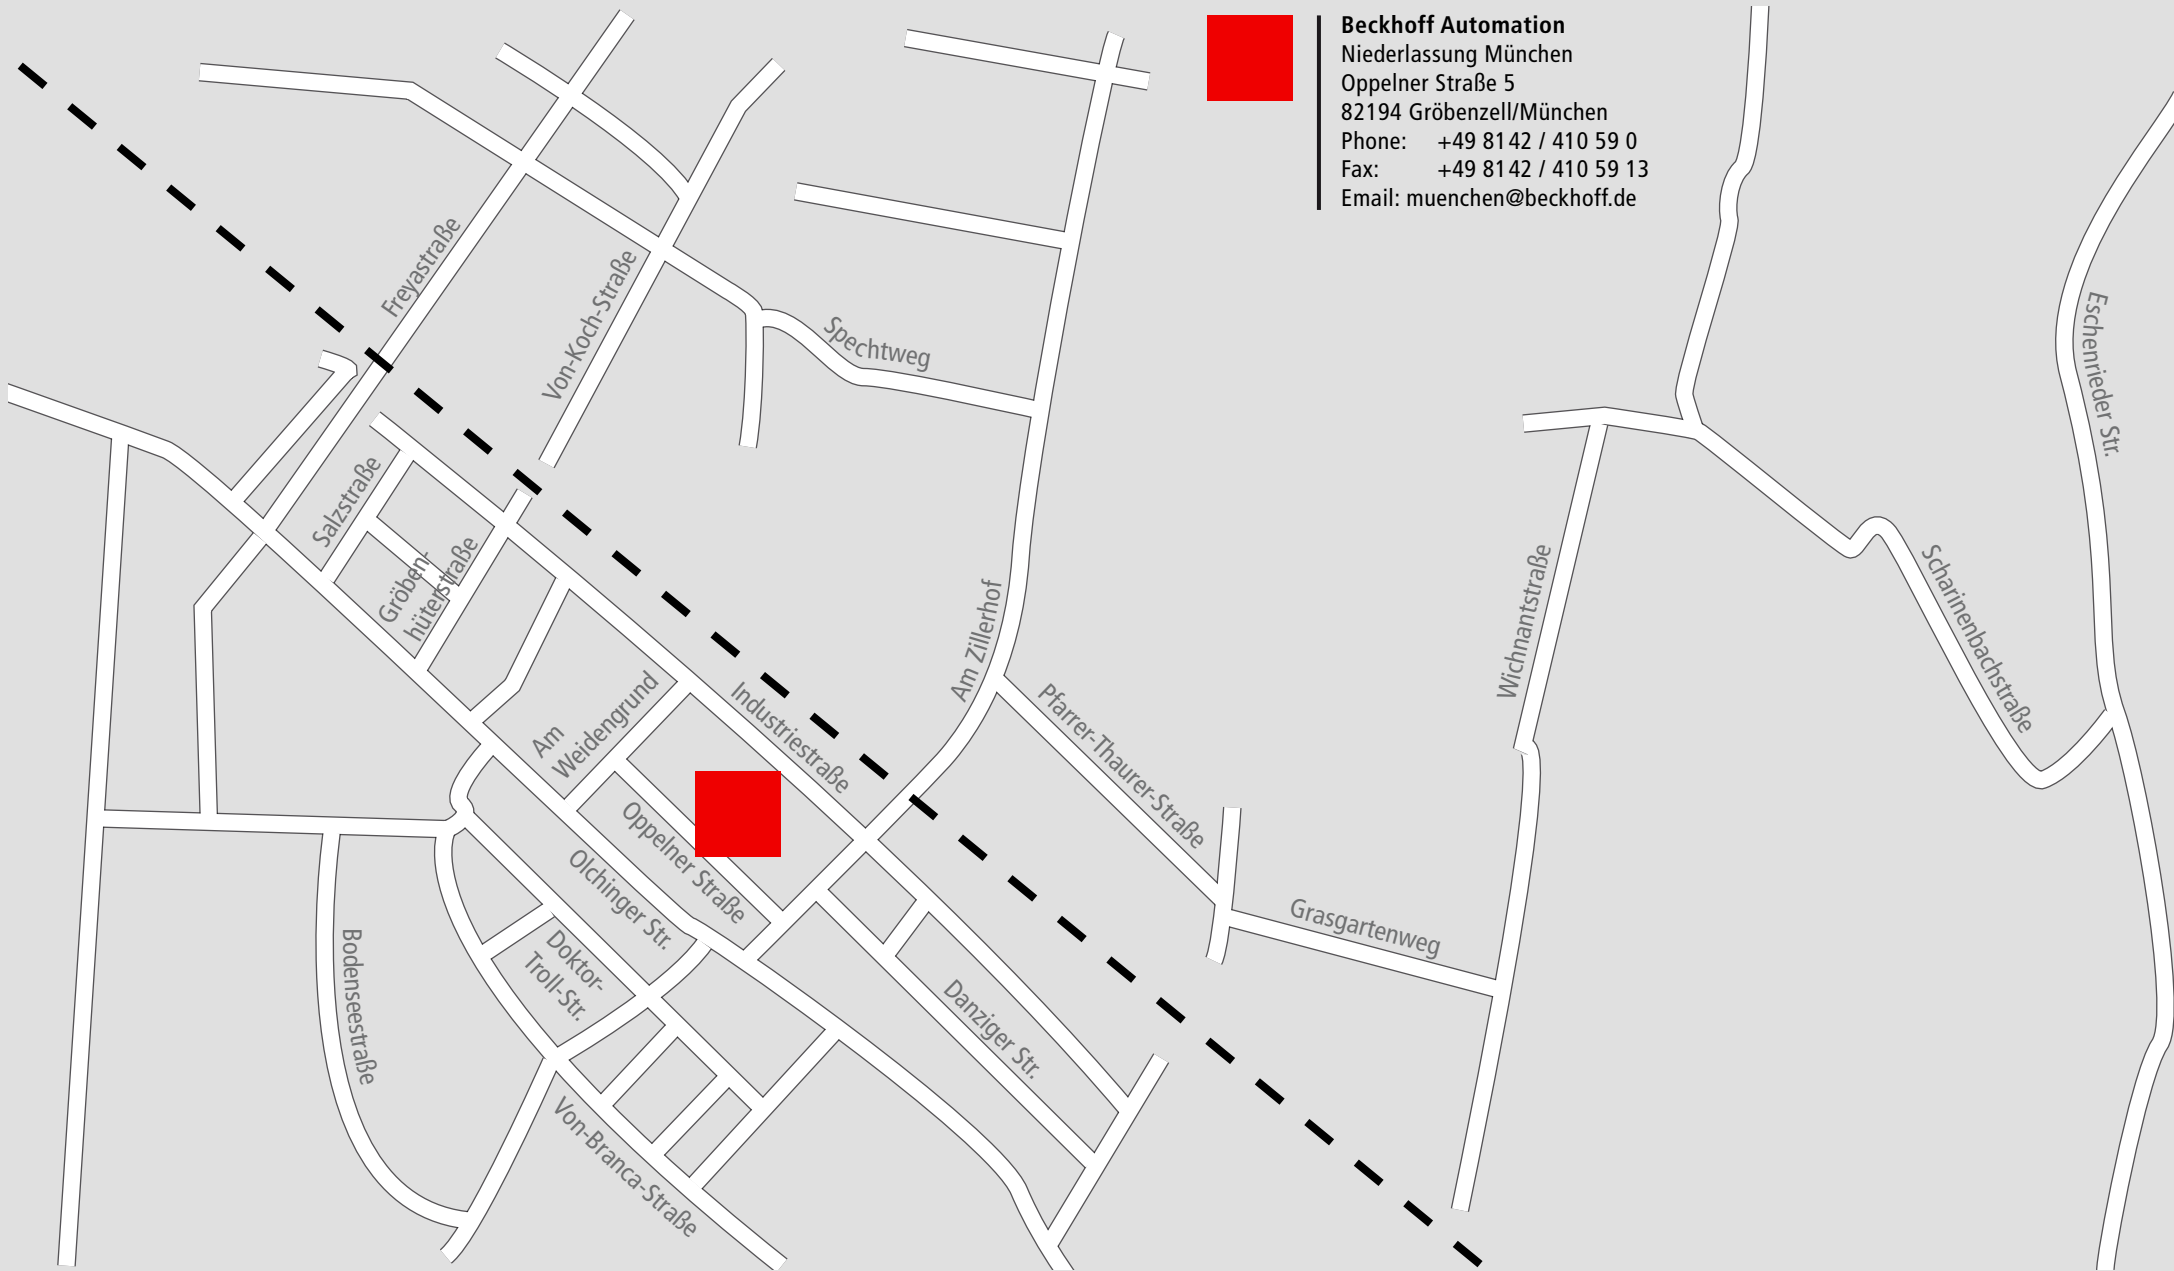

BECKHOFF New Automation Technology

Beckhoff Automation
Niederlassung München
Oppelner Straße 5
82194 Gröbenzell/München
Tel: +49 8142 / 410 59 0, Fax: +49 8142 / 410 59 13
Email: muenchen@beckhoff.de

BECKHOFF New Automation Technology

Oppelner Straße 5

82194 Gröbenzell/München

Phone: +49 8142 / 410 59 0

Fax: +49 8142 / 410 59 13

Email: muenchen@beckhoff.de

Anfahrt aus Richtung Nürnberg, Ingolstadt, Landshut oder Rosenheim

- Autobahn A99 in Richtung Stuttgart fahren
- Autobahn bei der Anschlußstelle München-Lochhausen (7) verlassen
- nach rechts abbiegen auf die Lochhausener Strasse
- diese Strasse führt direkt nach Gröbenzell
- bei der Total-Fina Tankstelle rechts abbiegen "Am Zillerhof"
- die 1. Straße links in die Oppelner Straße abbiegen

Anfahrt aus Richtung Stuttgart

- Autobahn A8 Richtung München fahren
- Am Autobahnkreuz München-West (81) Richtung München-Lochhausen fahren
- Autobahn bei der Anschlußstelle München-Lochhausen (7) verlassen
- nach rechts abbiegen auf die Lochhausener Strasse
- diese Strasse führt direkt nach Gröbenzell
- bei der Total-Fina Tankstelle rechts abbiegen "Am Zillerhof"
- die 1. Straße links in die Oppelner Straße abbiegen