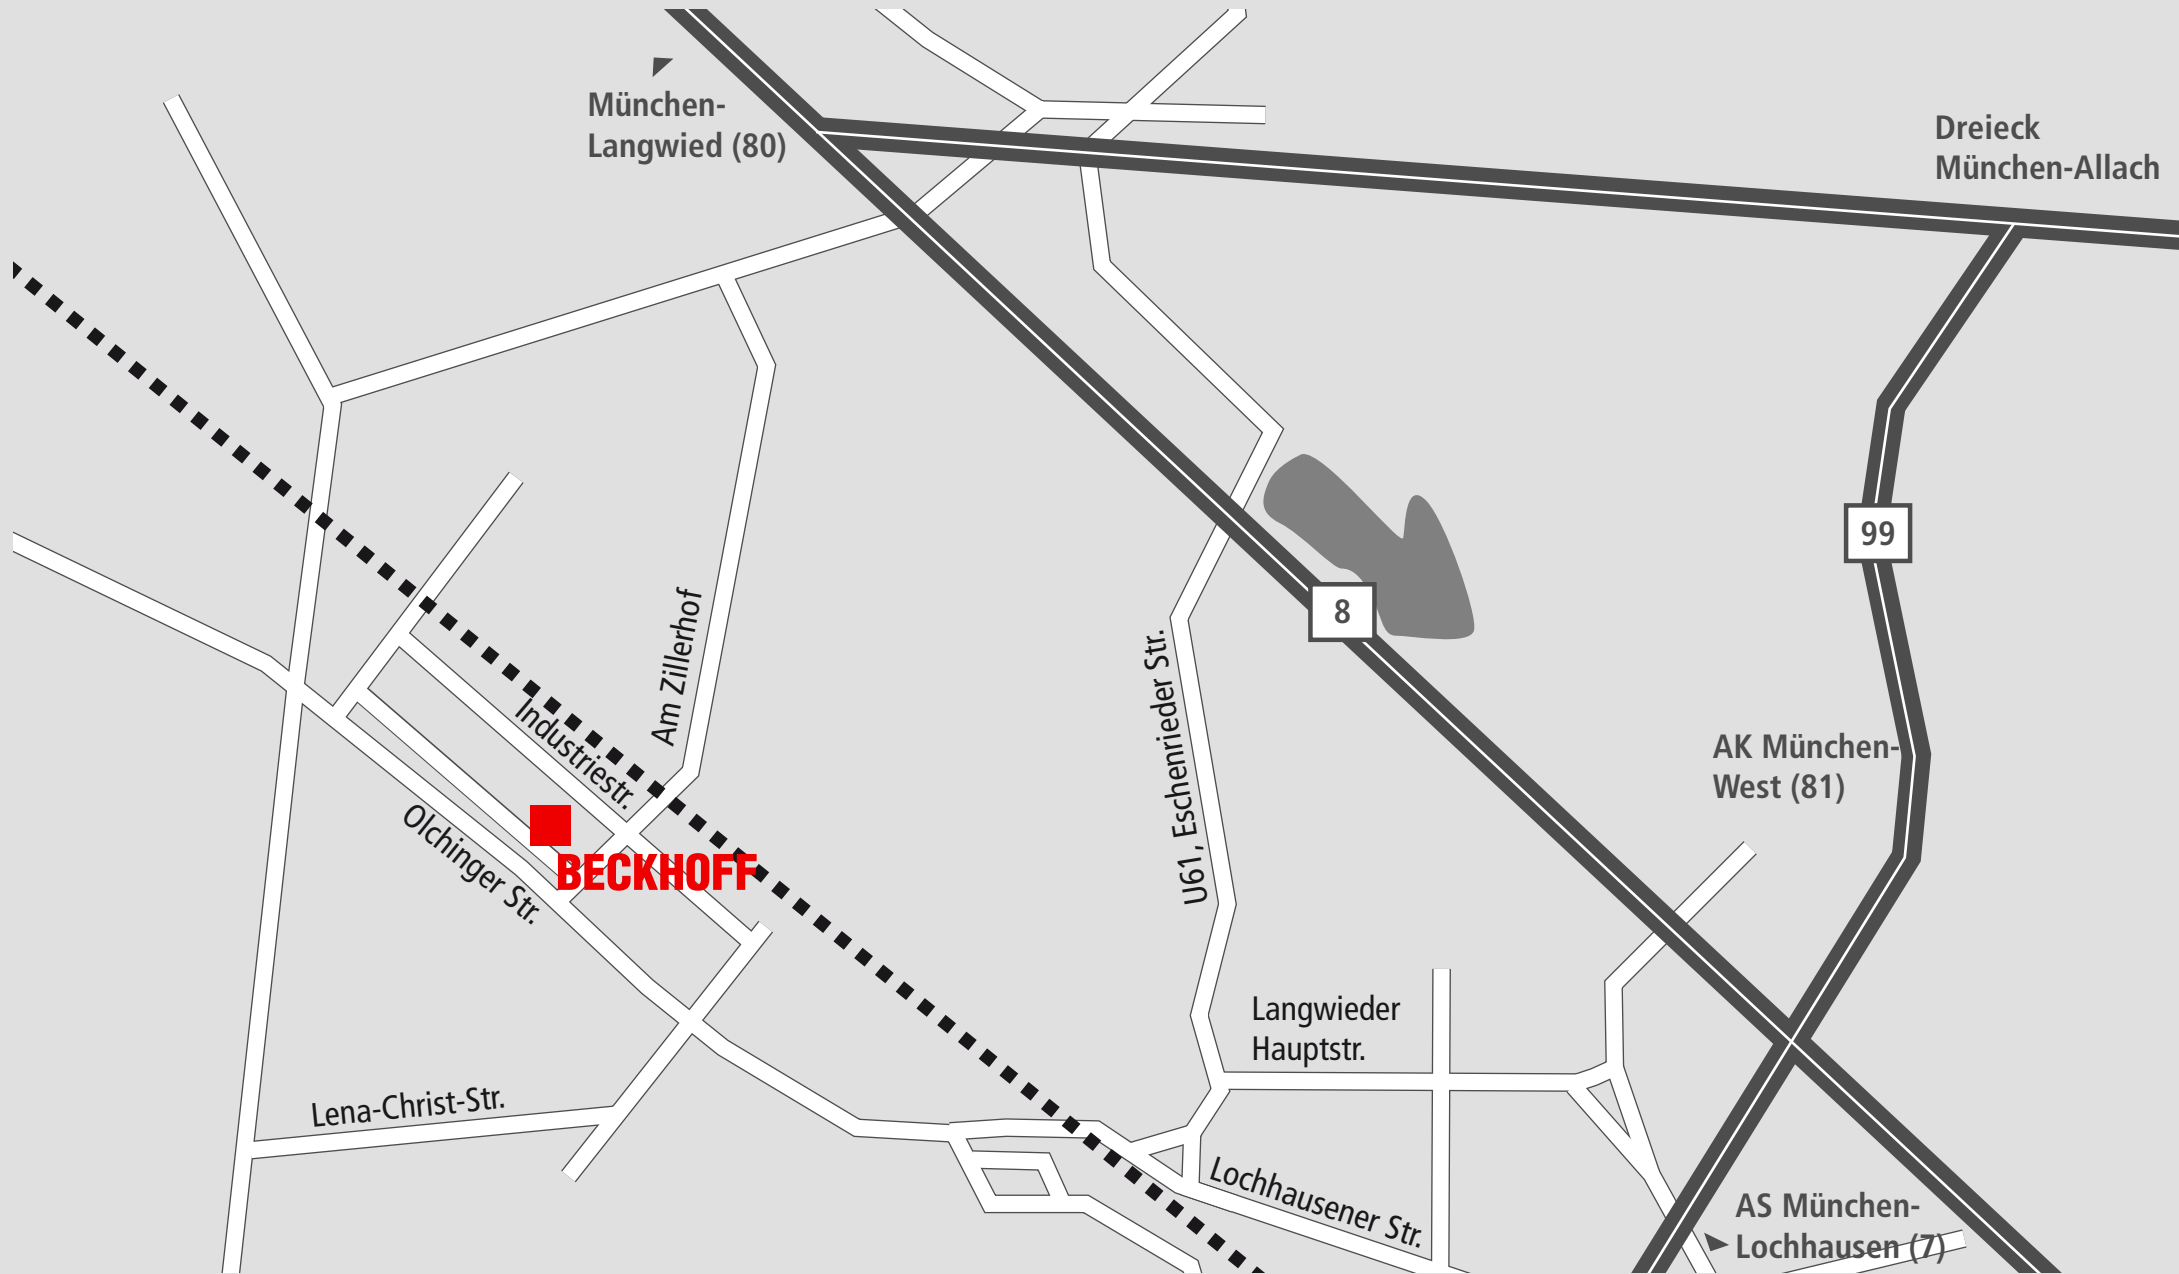

BECKHOFF New Automation Technology

Beckhoff Automation
Niederlassung München
Oppelner Straße 5
82194 Gröbenzell/München
Tel: +49 8142 / 410 59 0, Fax: +49 8142 / 410 59 13
Email: muenchen@beckhoff.de

BECKHOFF New Automation Technology

Oppelner Straße 5

82194 Gröbenzell/München

Phone: +49 8142 / 410 59 0

Fax: +49 8142 / 410 59 13

Email: muenchen@beckhoff.de

Anfahrt aus Richtung Nürnberg, Ingolstadt, Landshut oder Rosenheim

- Autobahn A99 in Richtung Stuttgart fahren
- Autobahn bei der Anschlußstelle München-Lochhausen (7) verlassen
- nach rechts abbiegen auf die Lochhausener Strasse
- diese Strasse führt direkt nach Gröbenzell
- bei der Total-Fina Tankstelle rechts abbiegen "Am Zillerhof"
- die 1. Straße links in die Oppelner Straße abbiegen

Anfahrt aus Richtung Stuttgart

- Autobahn A8 Richtung München fahren
- Am Autobahnkreuz München-West (81) Richtung München-Lochhausen fahren
- Autobahn bei der Anschlußstelle München-Lochhausen (7) verlassen
- nach rechts abbiegen auf die Lochhausener Strasse
- diese Strasse führt direkt nach Gröbenzell
- bei der Total-Fina Tankstelle rechts abbiegen "Am Zillerhof"
- die 1. Straße links in die Oppelner Straße abbiegen