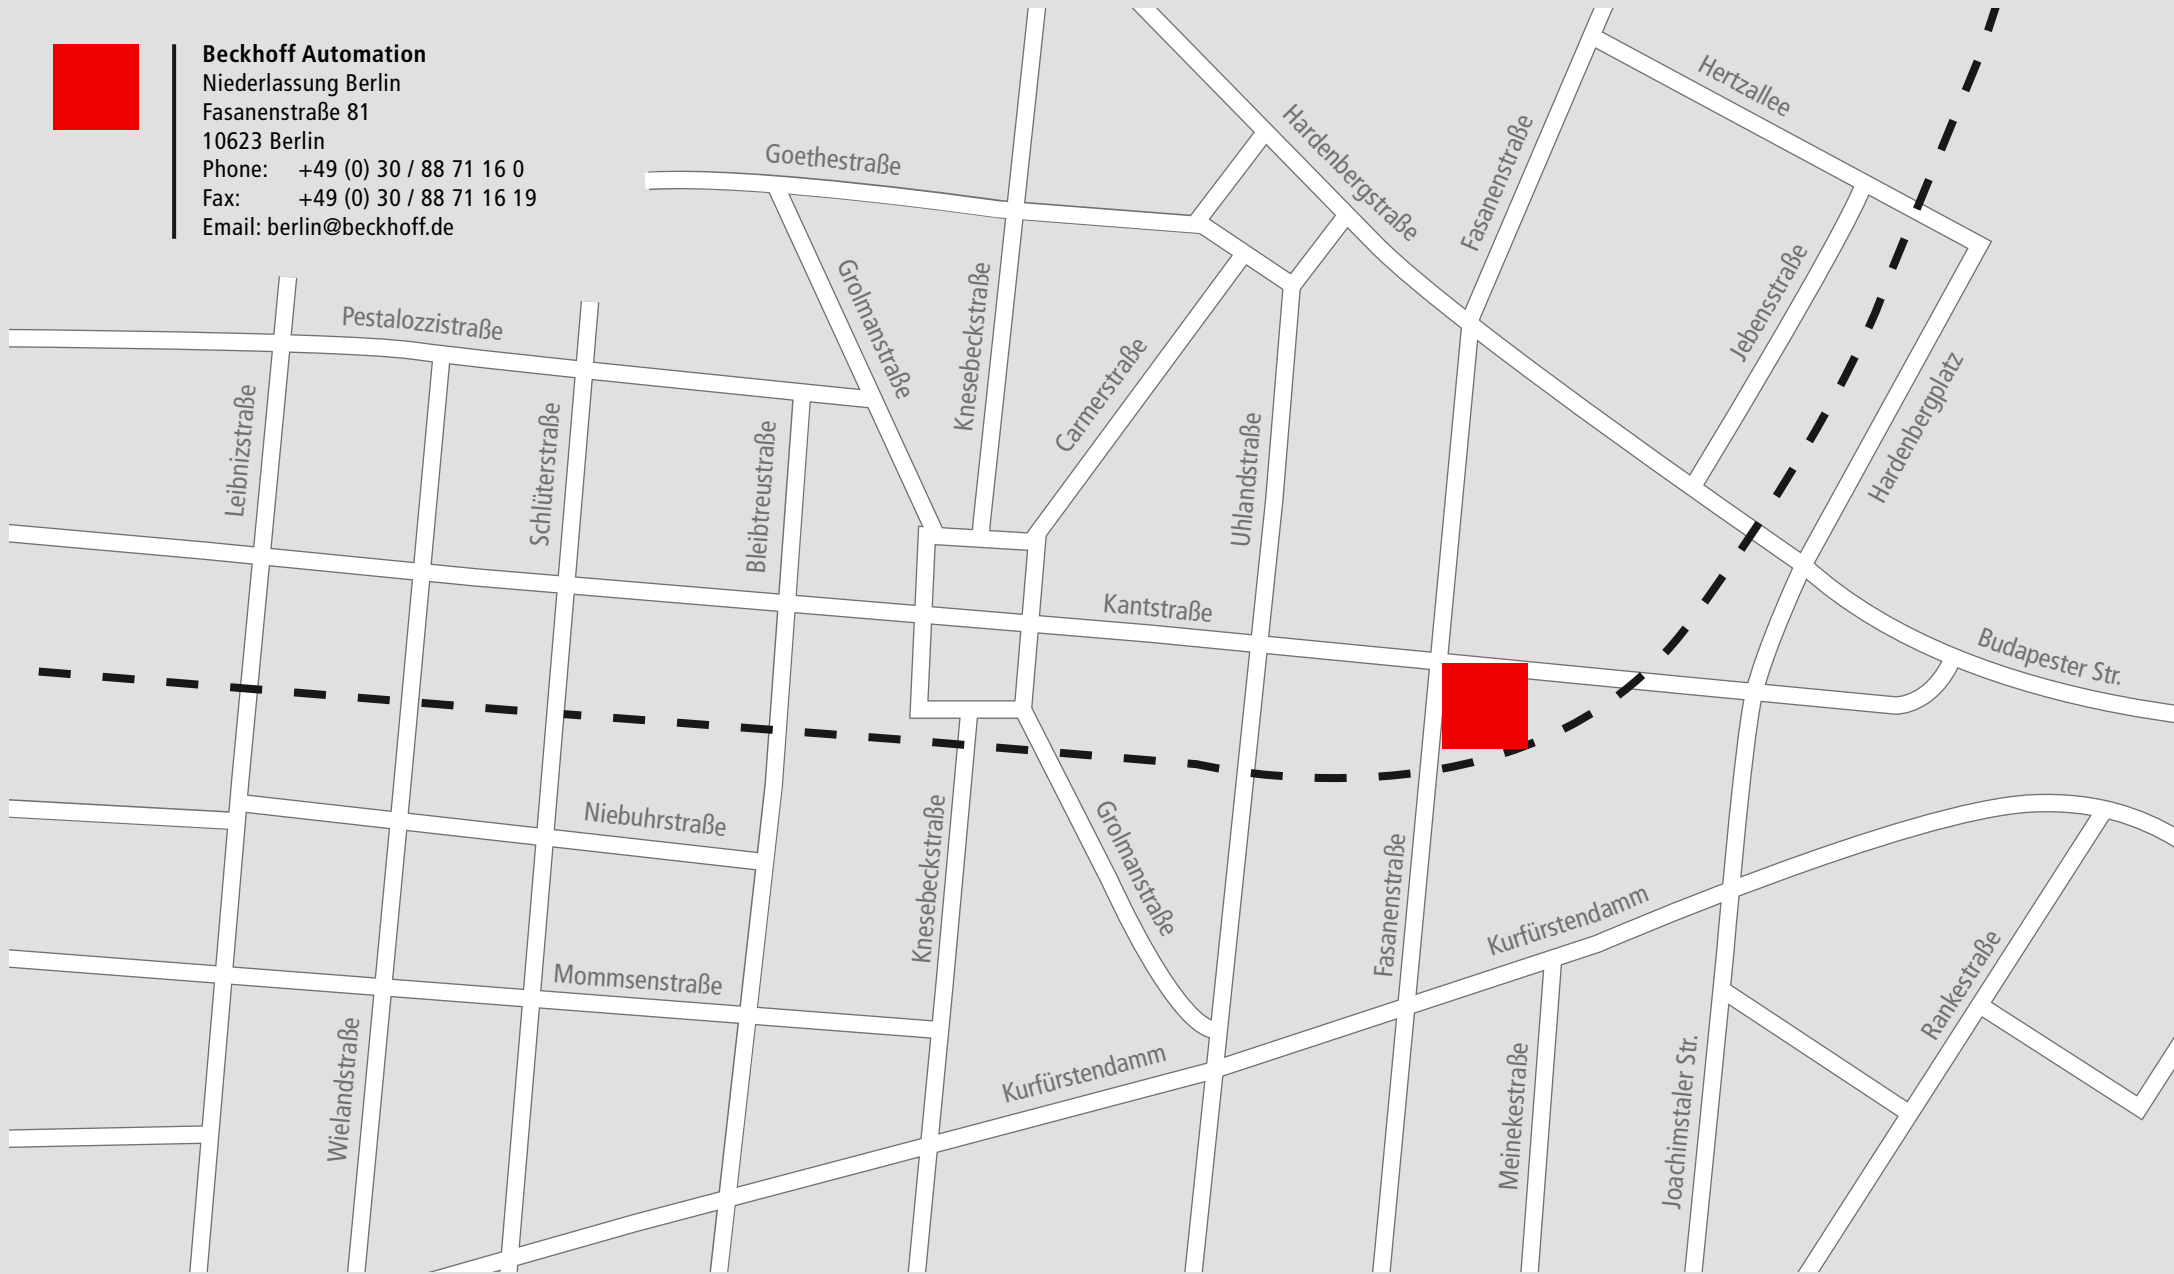

BECKHOFF New Automation Technology

Beckhoff Automation

Niederlassung Berlin

Fasanenstraße 81

10623 Berlin

Phone: +49 (0) 30 / 88 71 16 0

Fax: +49 (0) 30 / 88 71 16 19

Email: berlin@beckhoff.de