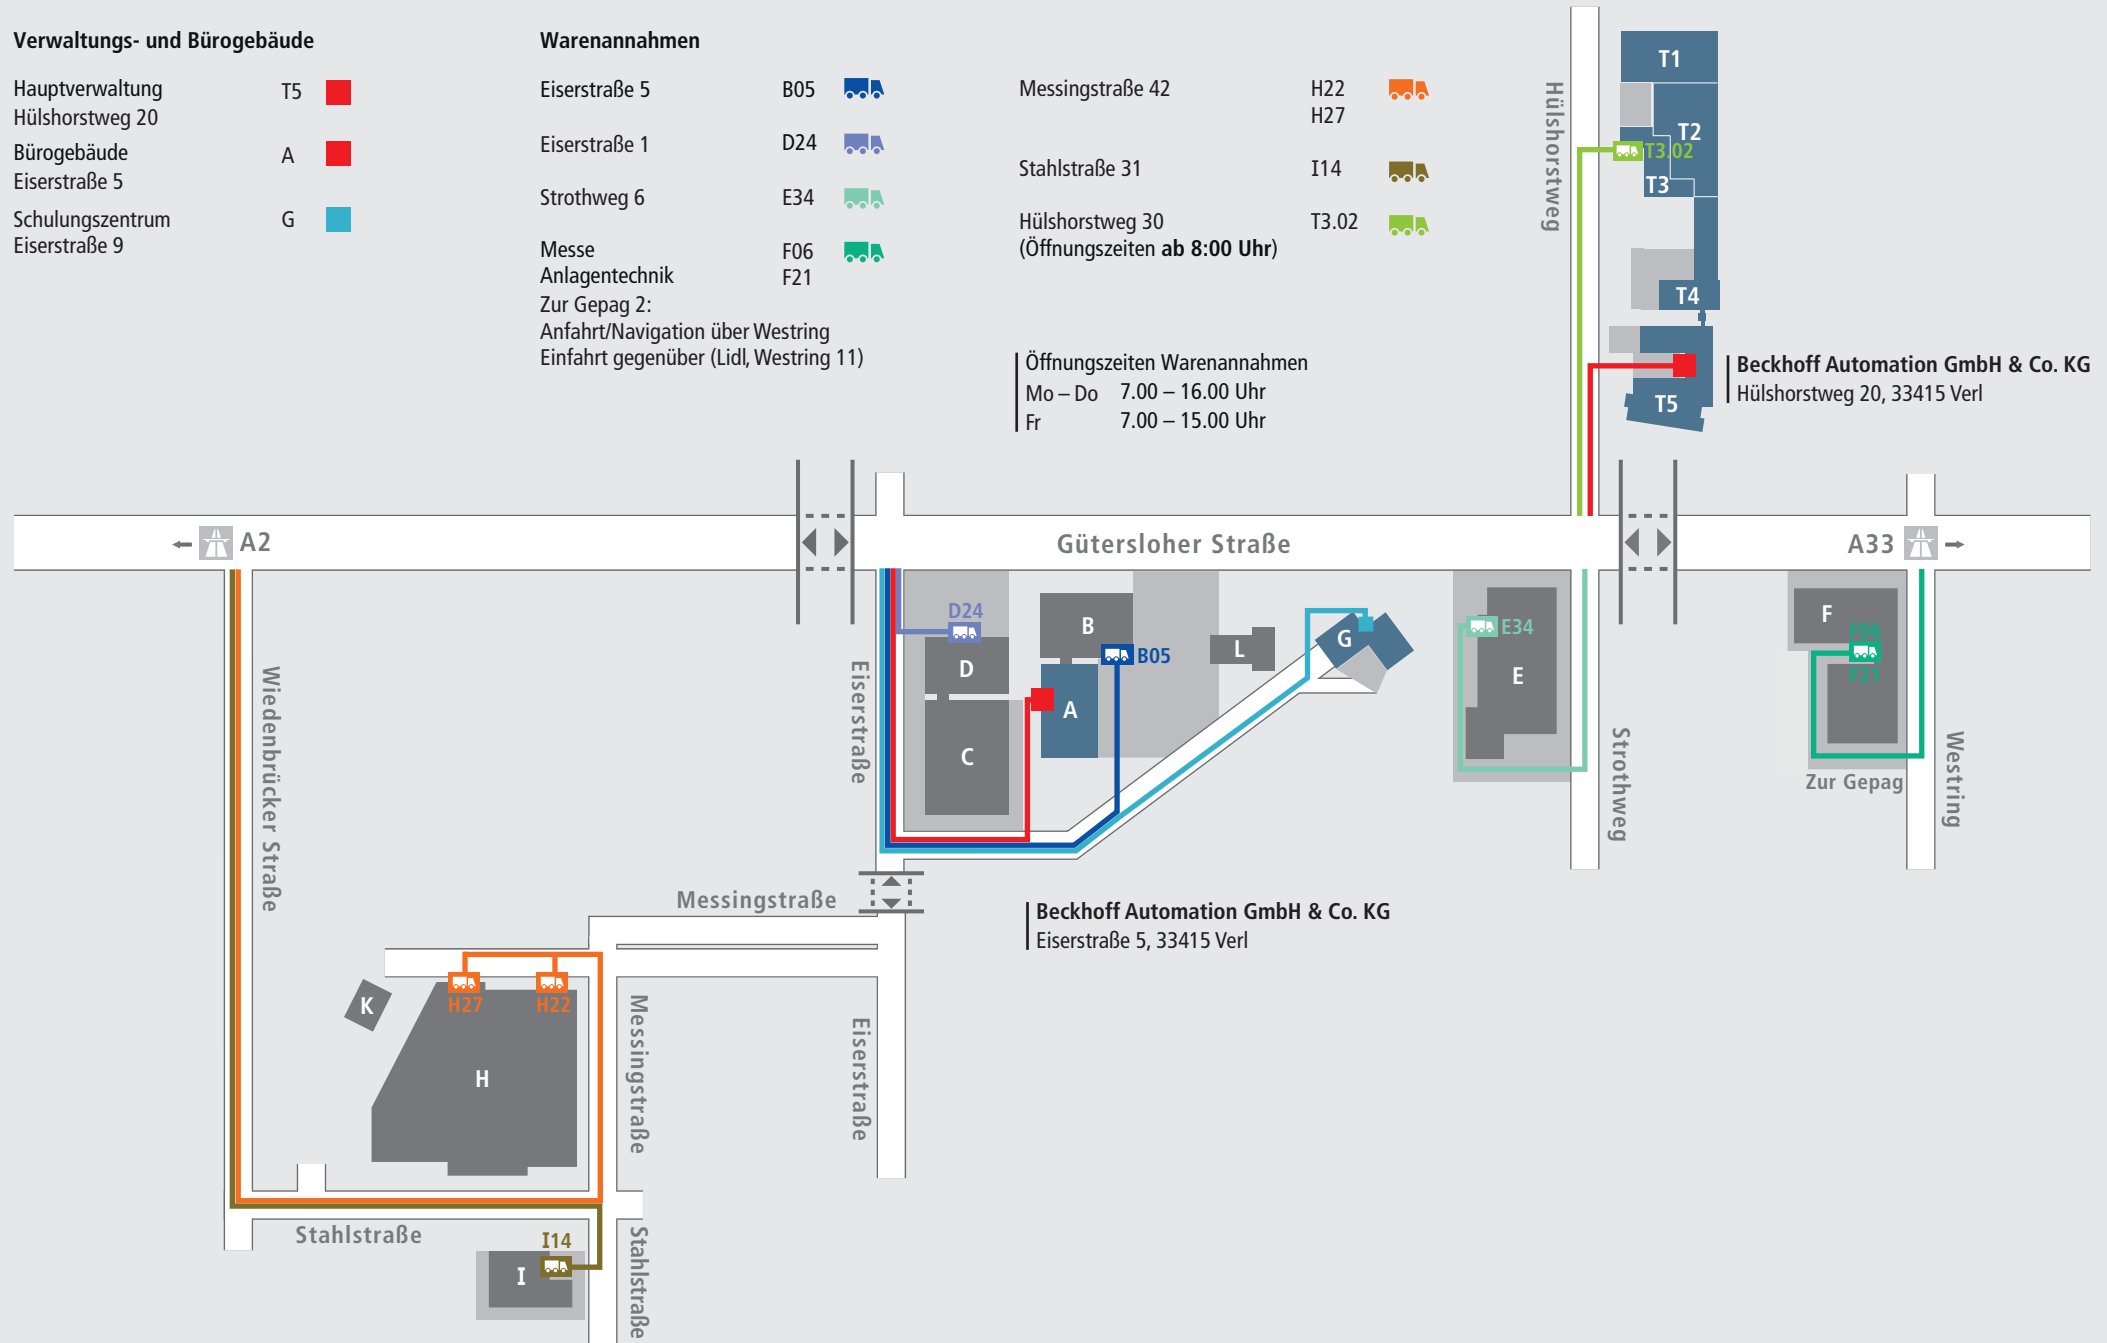

BECKHOFF New Automation Technology

Verwaltungs- und Bürogebäude

Hauptverwaltung Hülshorstweg 20	T5	
Bürogebäude Eiserstraße 5	A	
Schulungszentrum Eiserstraße 9	G	

Warenannahmen

Eiserstraße 5	B05	
Eiserstraße 1	D24	
Strothweg 6	E34	
Messe Anlagentechnik	F06 F21	
Zur Gepag 2: Anfahrt/Navigation über Westring Einfahrt gegenüber (Lidl, Westring 11)		

Messingstraße 42	H22 H27	
Stahlstraße 31	I14	
Hülshorstweg 30 (Öffnungszeiten ab 8:00 Uhr)	T3.02	

Öffnungszeiten Warenannahmen
Mo – Do 7.00 – 16.00 Uhr
Fr 7.00 – 15.00 Uhr