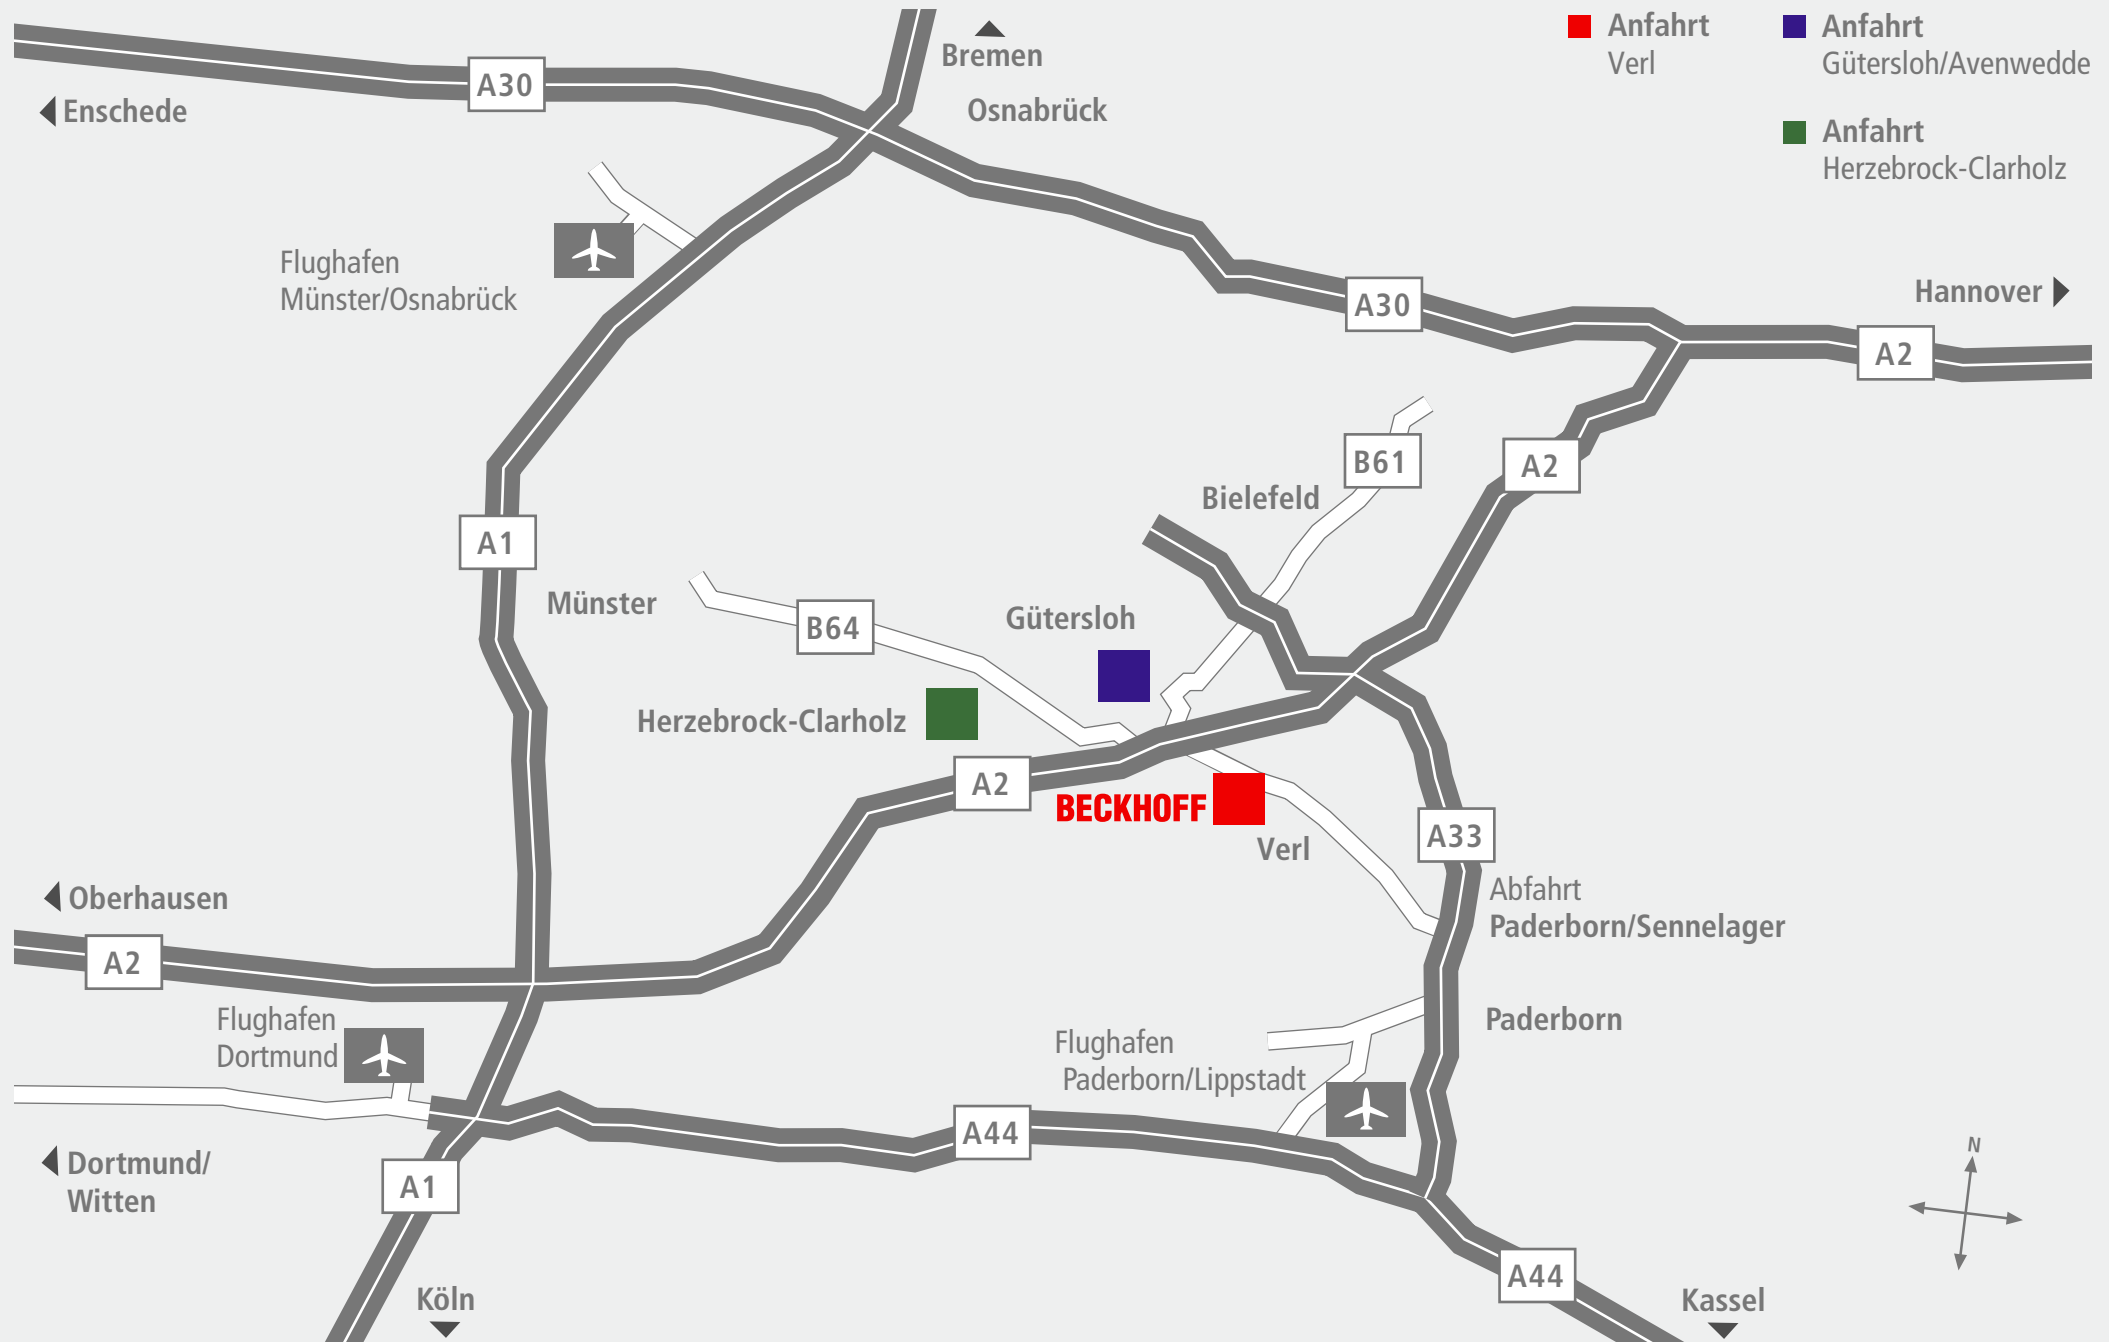

BECKHOFF New Automation Technology

Beckhoff Automation GmbH & Co. KG
33415 Verl, Germany
Telefon + 49 5246 963-0
info@beckhoff.de, www.beckhoff.de

Verwaltungs- und Bürogebäude

Hauptverwaltung Hülshorstweg 20	T5	■	Gebäude K Messingstraße 40	K
Bürogebäude Eiserstraße 5	A	■	Gebäude L Eiserstraße 7	L
Schulungszentrum Eiserstraße 9	G	■	Gebäude U Hülshorstweg 2	U
Gebäude Q Nickelstraße 18	Q	■	Gebäude V Konrad-Zuse-Weg 15	V

Warenannahmen

Eiserstraße 5	B05	🚚	Messingstraße 42	H22	🚚
Eiserstraße 1	D24	🚚	Stahlstraße 31	I14	🚚
Strothweg 6	E34	🚚	Eiserstraße 10	M1.13	🚚
Anlagentechnik Zur Gepag 2	F06	🚚	Hülshorstweg 20	T2.35	🚚
F21		🚚			
Anfahrt/Navigation über Westring Einfahrt gegenüber (Westring 11, Lidl)					

Öffnungszeiten Warenannahme

Mo – Do	7.00 – 16.00 Uhr
Fr	7.00 – 15.00 Uhr

Warenannahme

Messe P5.25 
Fertigung P2.39 

Osnabrücker Landstraße 20
33335 Gütersloh

Öffnungszeiten Warenannahme

Mo – Do 7.00 – 16.00 Uhr
Fr 7.00 – 15.00 Uhr

Warenannahme

Warenannahme 1 014 

Warenannahme 2 018 

Dieselstraße 64-72
33442 Herzebrock-Clarholz

Öffnungszeiten Warenannahme

Mo – Do 7.00 – 16.00 Uhr

Fr 7.00 – 15.00 Uhr