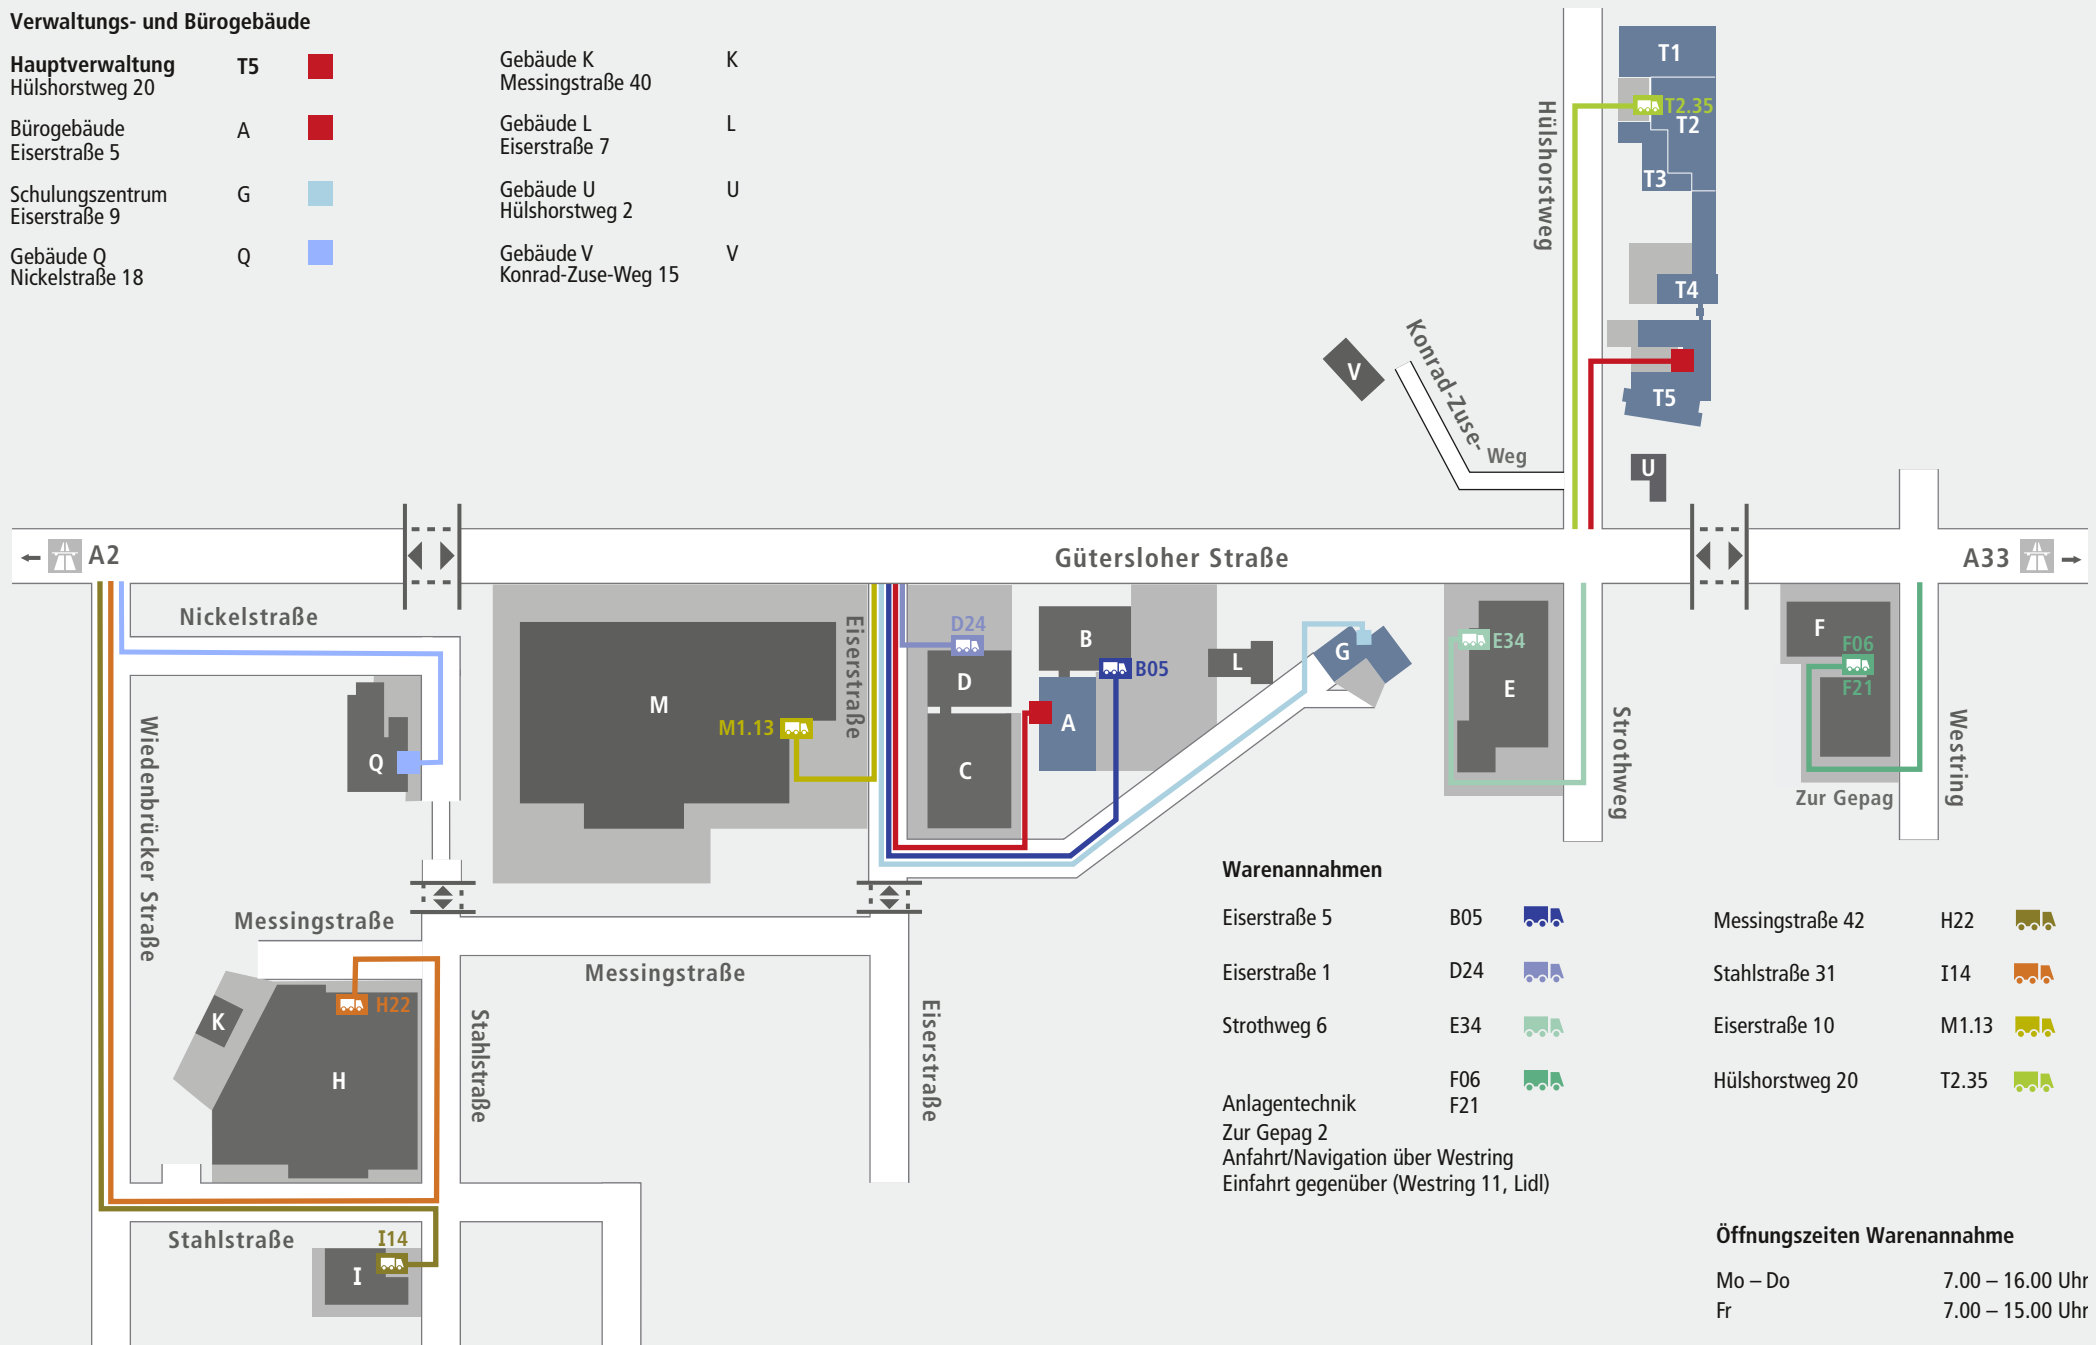

Warenannahmen

Eiserstraße 5	B05	🚚	Messingstraße 42	H22	🚚
Eiserstraße 1	D24	🚚	Stahlstraße 31	I14	🚚
Strothweg 6	E34	🚚	Eiserstraße 10	M1.13	🚚
Anlagentechnik Zur Gepag 2	F06	🚚	Hülshorstweg 20	T2.35	🚚
F21		🚚			
Anfahrt/Navigation über Westring Einfahrt gegenüber (Westring 11, Lidl)					

Öffnungszeiten Warenannahme

Mo – Do	7.00 – 16.00 Uhr
Fr	7.00 – 15.00 Uhr

Warenannahme

Messe P5.25 
Fertigung P2.39 

Osnabrücker Landstraße 20
33335 Gütersloh

Öffnungszeiten Warenannahme

Mo – Do 7.00 – 16.00 Uhr
Fr 7.00 – 15.00 Uhr

Warenannahme

Warenannahme 1 014 

Warenannahme 2 018 

Dieselstraße 64-72
33442 Herzebrock-Clarholz

Öffnungszeiten Warenannahme

Mo – Do 7.00 – 16.00 Uhr

Fr 7.00 – 15.00 Uhr