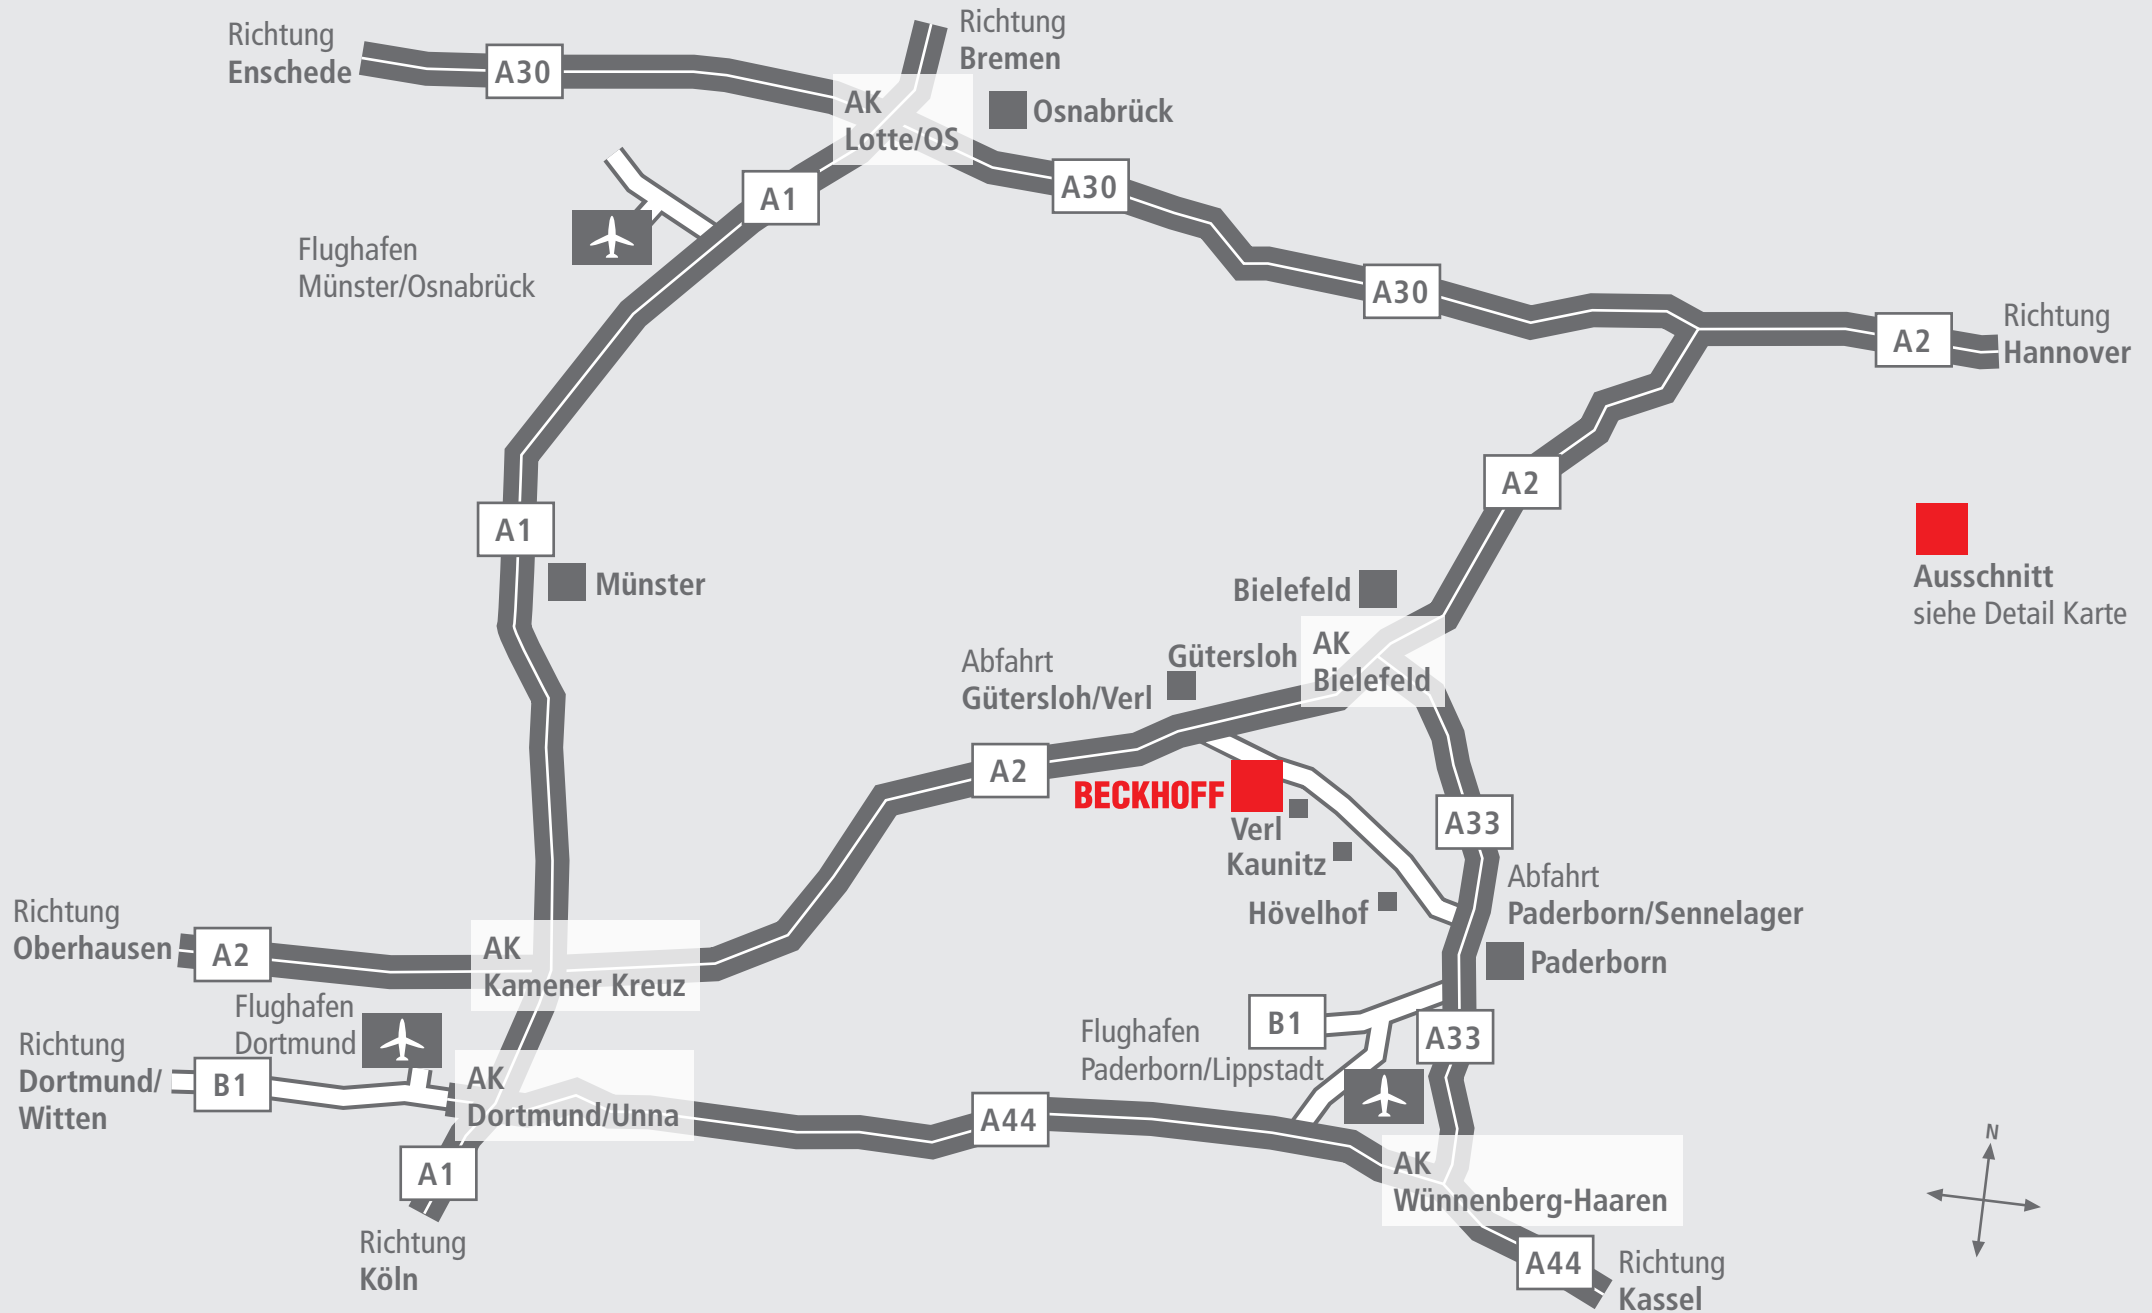

BECKHOFF New Automation Technology

Beckhoff Automation GmbH & Co. KG
33415 Verl, Germany
Telefon + 49 5246 963-0
info@beckhoff.de, www.beckhoff.de