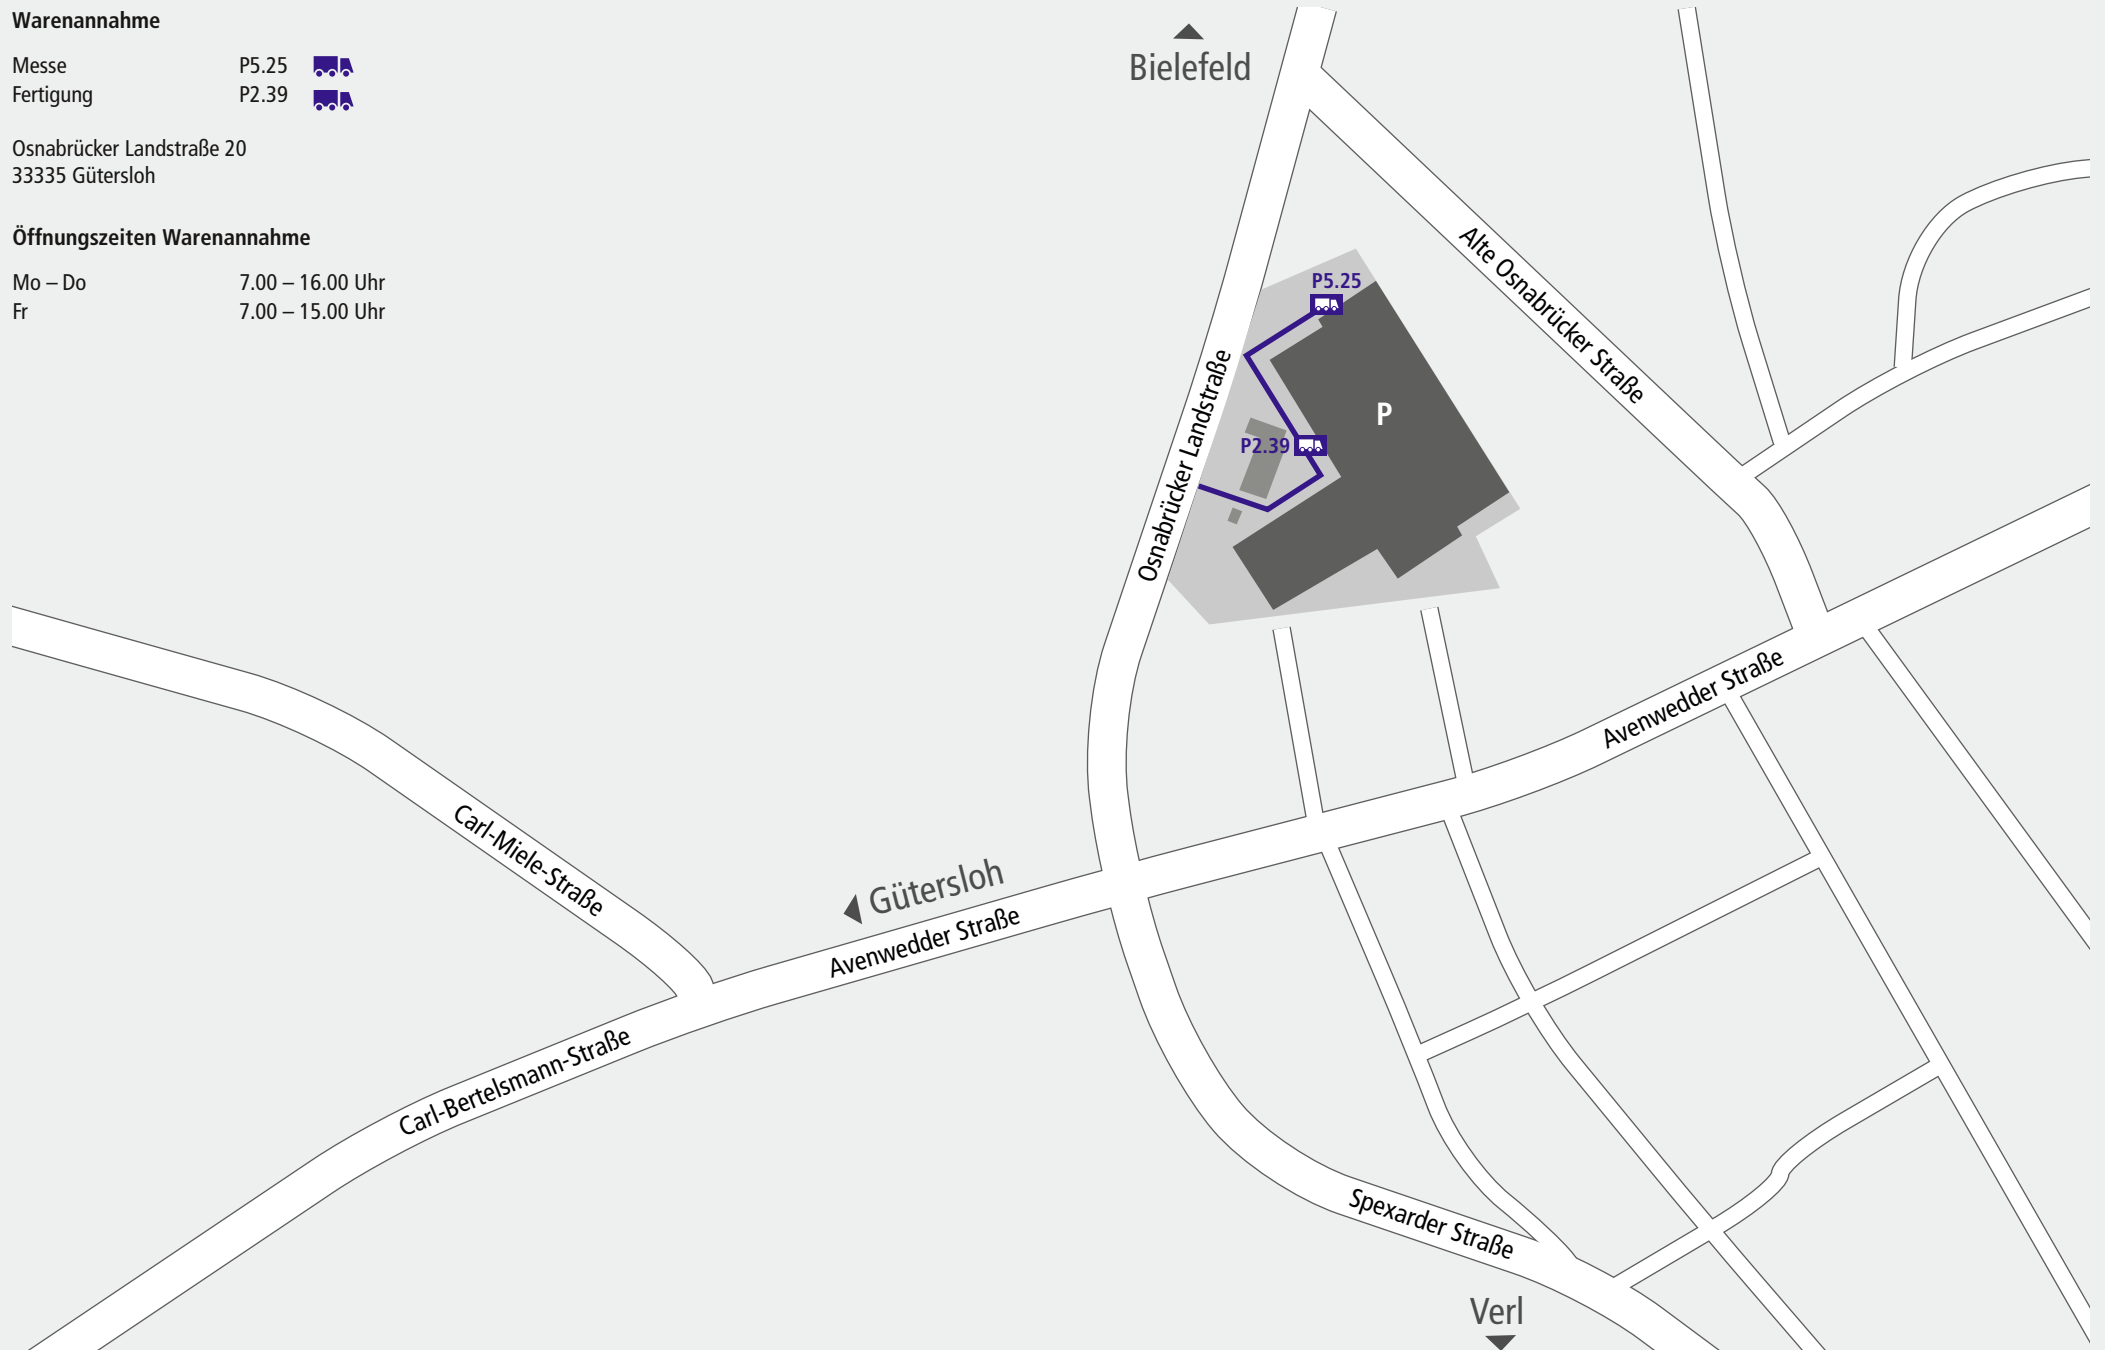

Warenannahmen

Eiserstraße 5	B05	🚚	Messingstraße 42	H22	🚚
Eiserstraße 1	D24	🚚	Stahlstraße 31	I14	🚚
Strothweg 6	E34	🚚	Eiserstraße 10	M1.13	🚚
Anlagentechnik Zur Gepag 2	F06	🚚	Hülshorstweg 20	T2.35	🚚
F21		🚚			
Anfahrt/Navigation über Westring Einfahrt gegenüber (Westring 11, Lidl)					

Warenannahme

Warenannahme 1 014 

Warenannahme 2 018 

Dieselstraße 64-72
33442 Herzebrock-Clarholz

Öffnungszeiten Warenannahme

Mo – Do 7.00 – 16.00 Uhr

Fr 7.00 – 15.00 Uhr