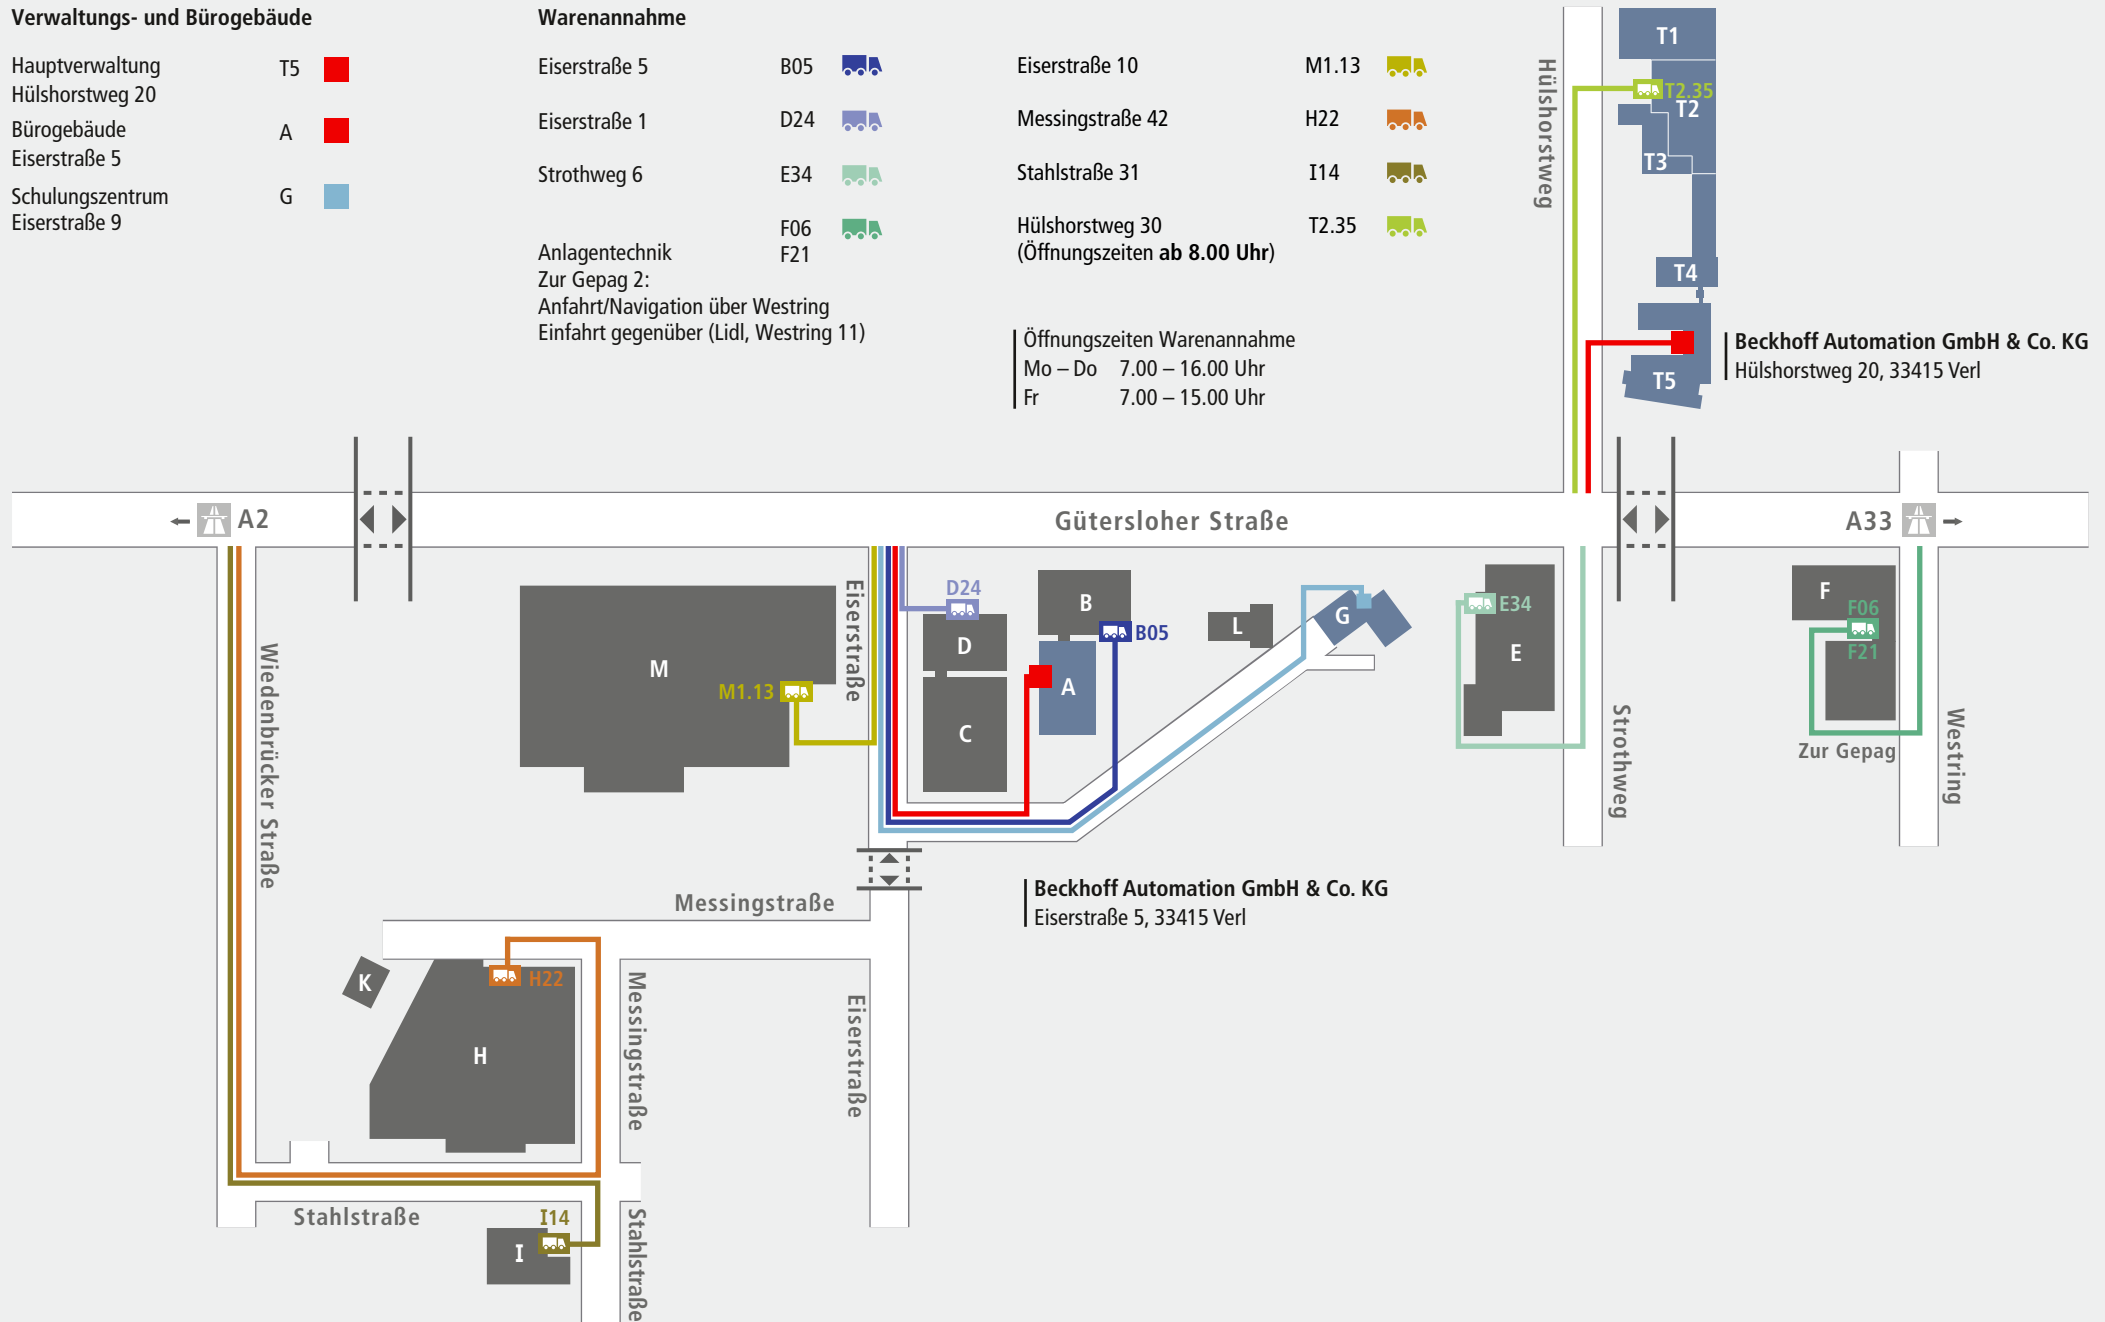

BECKHOFF New Automation Technology

Verwaltungs- und Bürogebäude

Hauptverwaltung Hülshorstweg 20	T5	
Bürogebäude Eiserstraße 5	A	
Schulungszentrum Eiserstraße 9	G	

Warenannahme

Eiserstraße 5	B05	
Eiserstraße 1	D24	
Strothweg 6	E34	
Anlagentechnik	F06	
	F21	
Zur Gepag 2: Anfahrt/Navigation über Westring Einfahrt gegenüber (Lidl, Westring 11)		

Eiserstraße 10	M1.13	
Messingstraße 42	H22	
Stahlstraße 31	I14	
Hülshorstweg 30 (Öffnungszeiten ab 8.00 Uhr)	T2.35	

Öffnungszeiten Warenannahme
 Mo – Do 7.00 – 16.00 Uhr
 Fr 7.00 – 15.00 Uhr

BECKHOFF New Automation Technology

Warenannahme

Messe P5.25 
Fertigung P2.39 

Osnabrücker Landstraße 20
33335 Gütersloh

Öffnungszeiten Warenannahme

Mo – Do 7.00 – 16.00 Uhr
Fr 7.00 – 15.00 Uhr