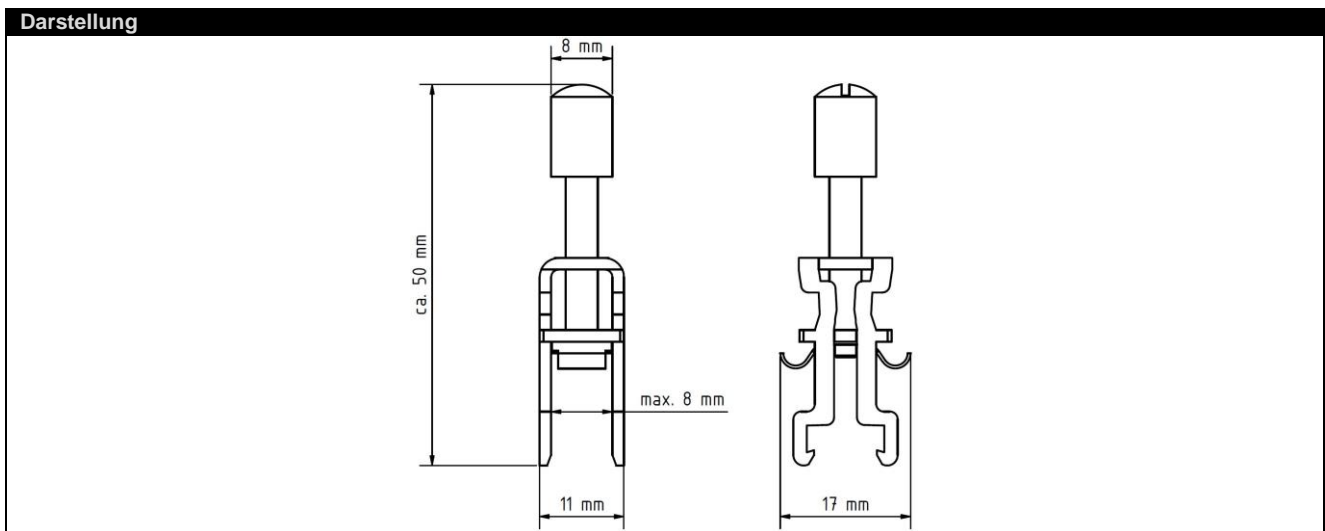

ZB8500 | Klemmbügel für Schirmauflage mit Rändelschraube, Breite 11 mm, Schirmdurchmesser max. 8 mm

Gewicht	Ca. 14 g
Konformität	RoHS
Max. Schirmdurchmesser	8 mm
Verpackungseinheit	10 Stück

Bestellangaben	Beschreibung
ZB8500	Klemmbügel für Schirmauflage mit Rändelschraube, Breite 11 mm, Schirmdurchmesser max. 8 mm, VPE = 10 Stück