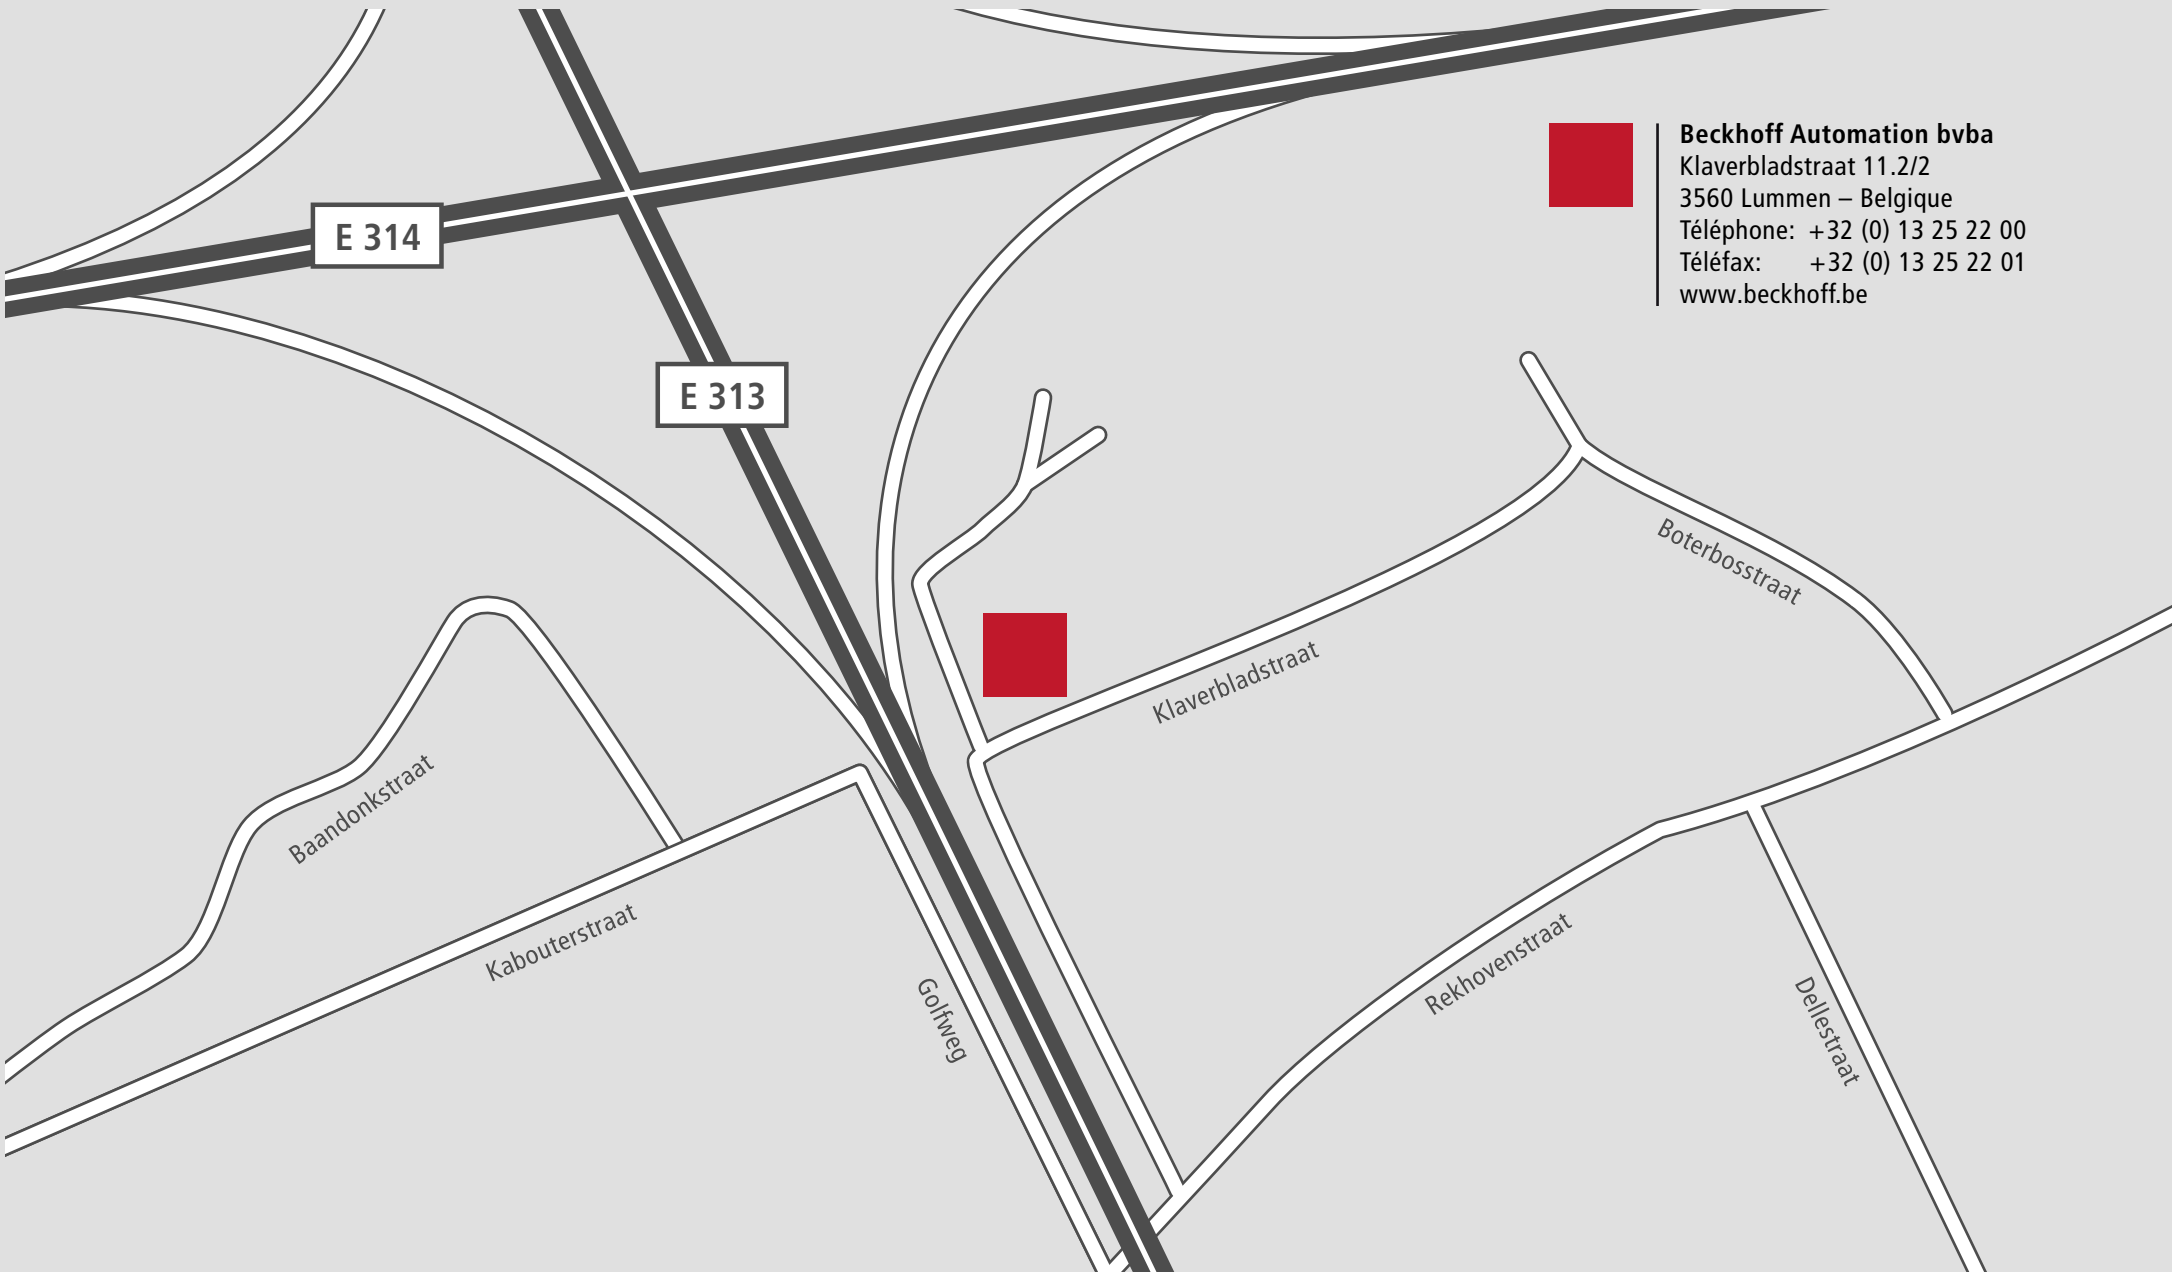

# BECKHOFF New Automation Technology

**Beckhoff Automation bvba**  
Klaverbladstraat 11.2/2  
3560 Lummen – Belgique  
Téléphone: +32 (0) 13 25 22 00  
Téléfax: +32 (0) 13 25 22 01  
[www.beckhoff.be](http://www.beckhoff.be)