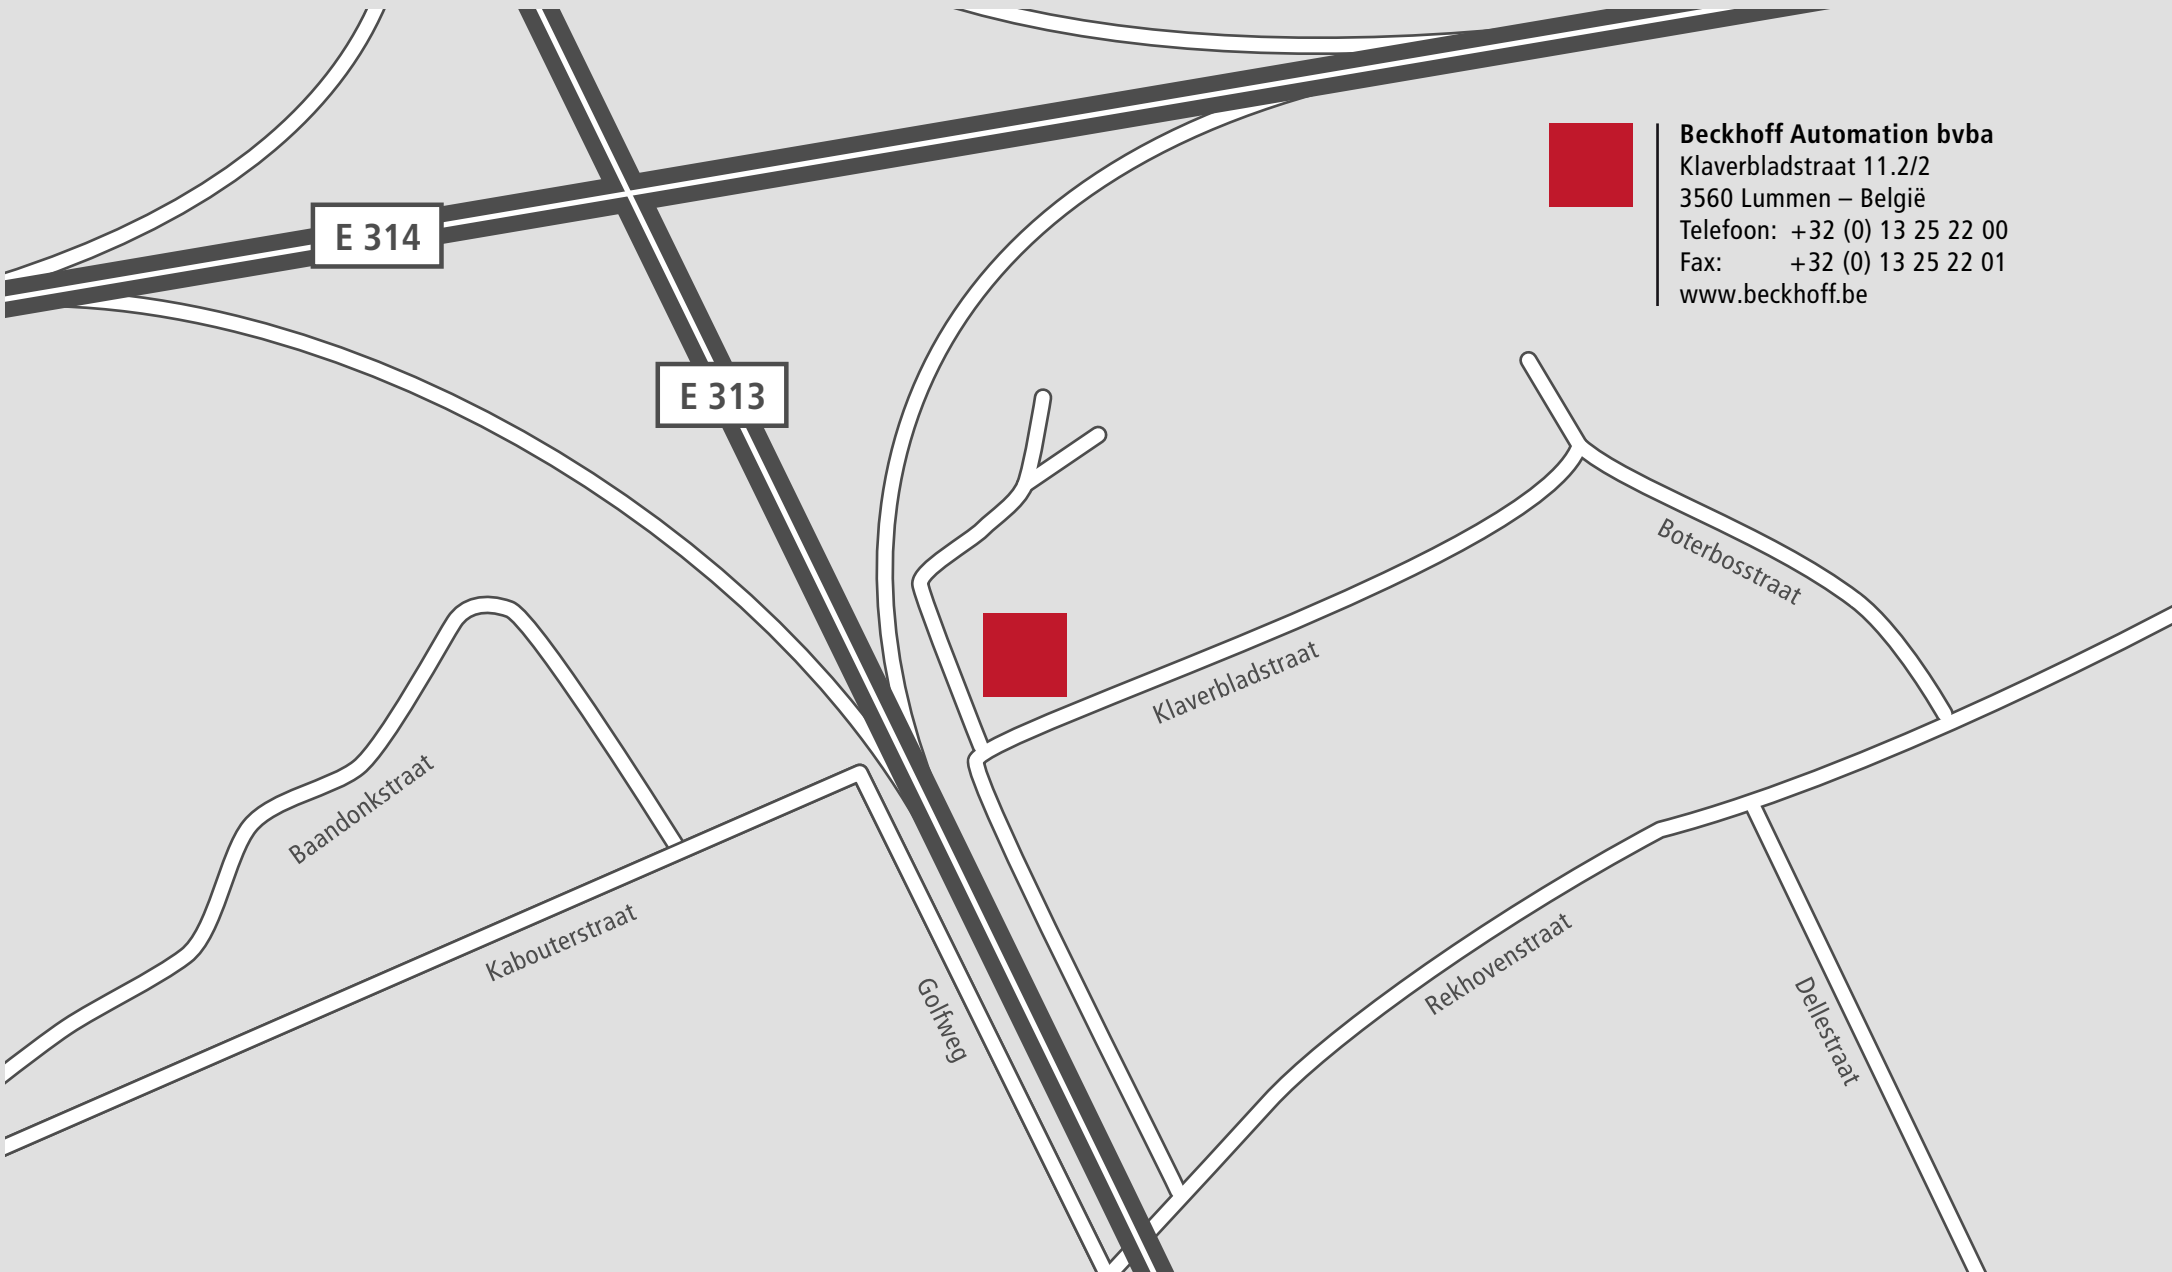

# BECKHOFF New Automation Technology

**Beckhoff Automation bvba**  
Klaverbladstraat 11.2/2  
3560 Lummen – België  
Telefoon: +32 (0) 13 25 22 00  
Fax: +32 (0) 13 25 22 01  
[www.beckhoff.be](http://www.beckhoff.be)