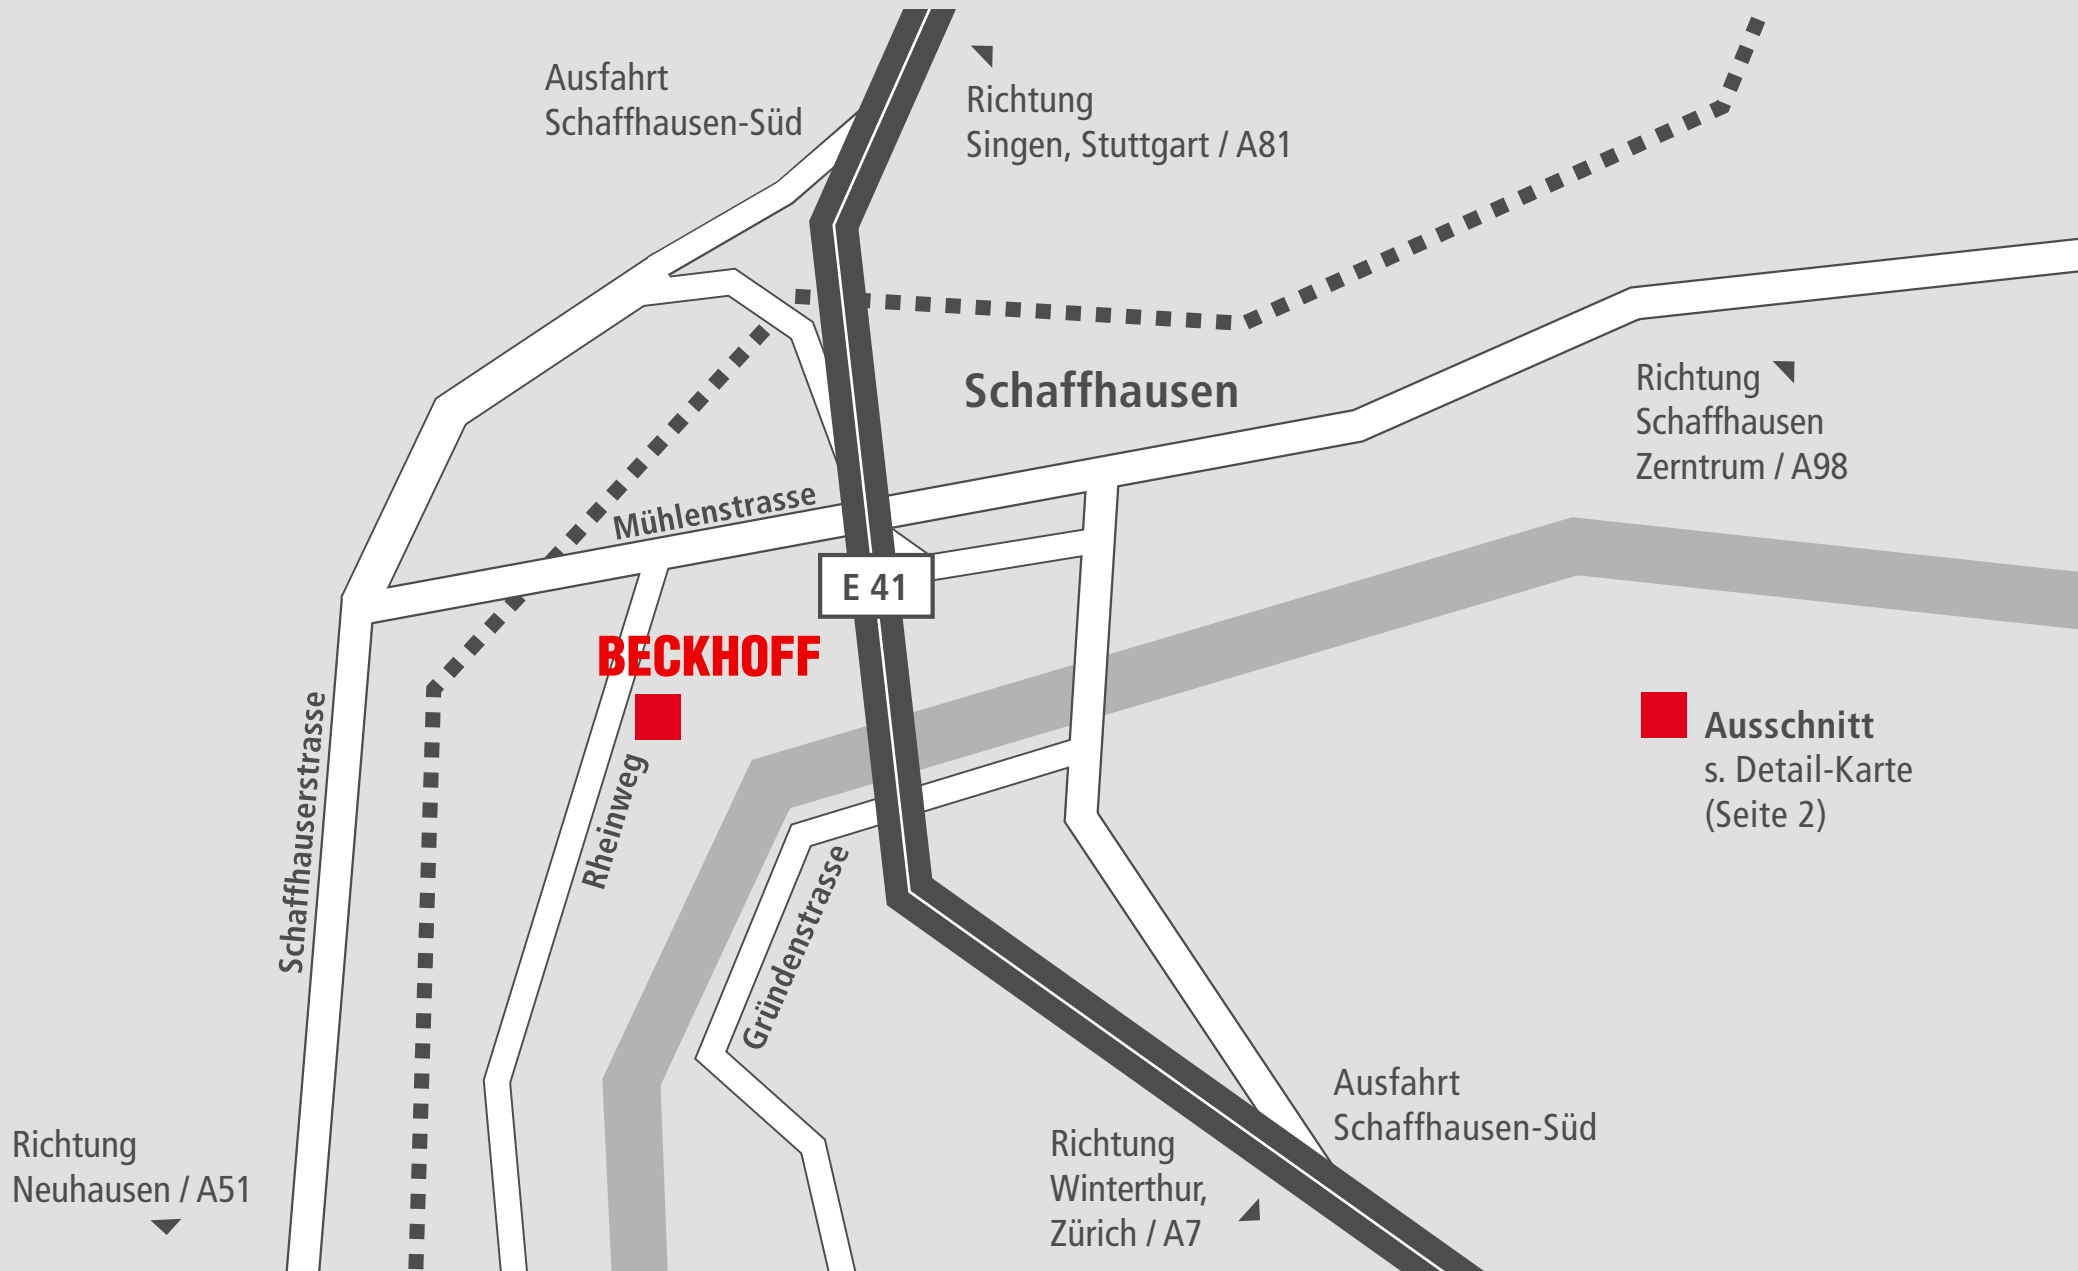

BECKHOFF New Automation Technology

Firmenzentrale Schweiz
Rheinweg 9
8200 Schaffhausen
Tel: +41 (0)52 / 633 40 40, Fax: +41 (0)52 / 633 40 55
Email: info@beckhoff.ch