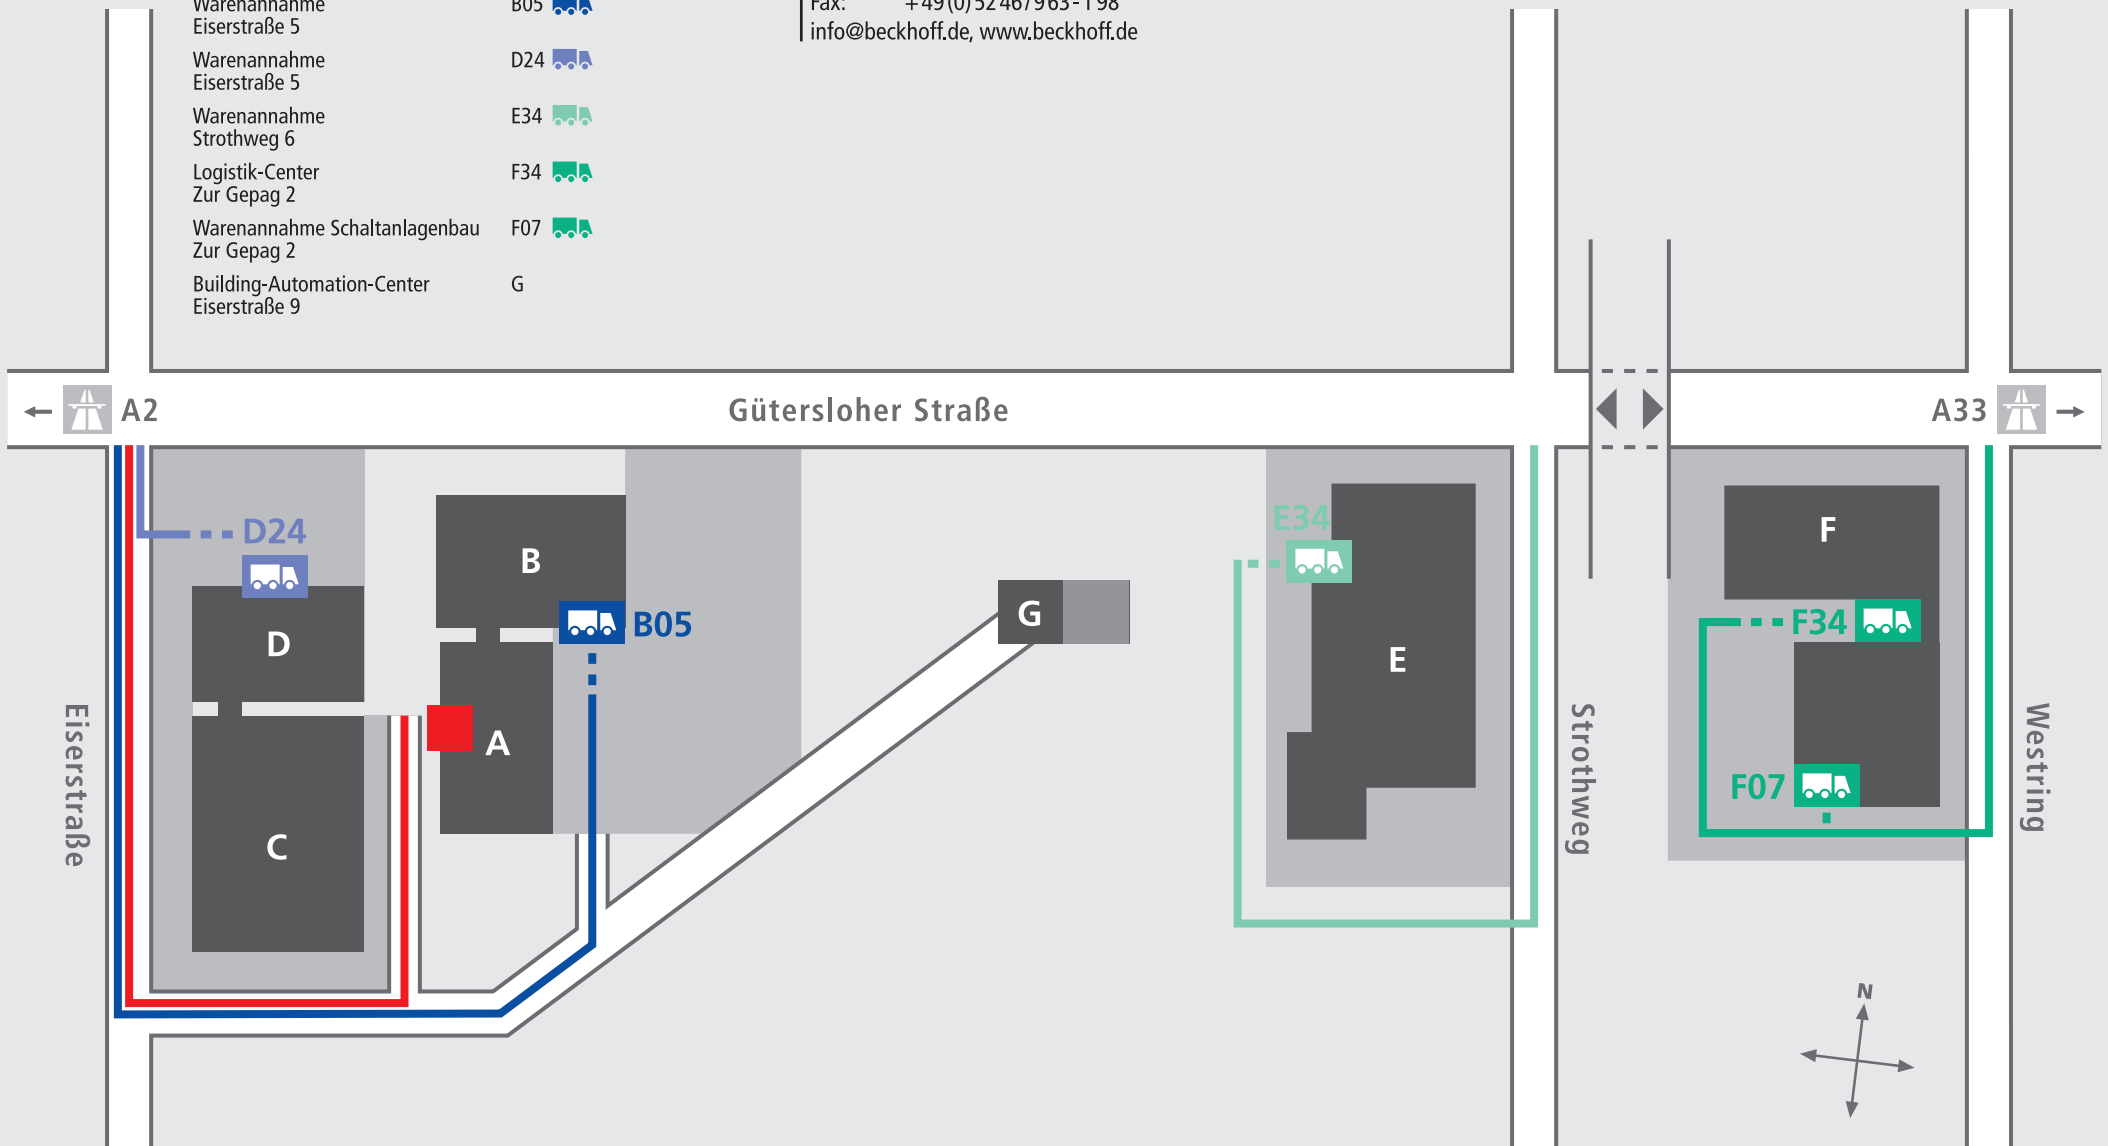

BECKHOFF New Automation Technology

Legende

Haupteingang Eiserstraße 5	A	■
Warenannahme Eiserstraße 5	B05	
Warenannahme Eiserstraße 5	D24	
Warenannahme Strothweg 6	E34	
Logistik-Center Zur Gepag 2	F34	
Warenannahme Schaltanlagenbau Zur Gepag 2	F07	
Building-Automation-Center Eiserstraße 9	G	

Beckhoff Automation GmbH

Eiserstraße 5, 33415 Verl, Germany

Telefon: +49 (0) 52 46 / 963-0

Fax: +49 (0) 52 46 / 963-198

info@beckhoff.de, www.beckhoff.de